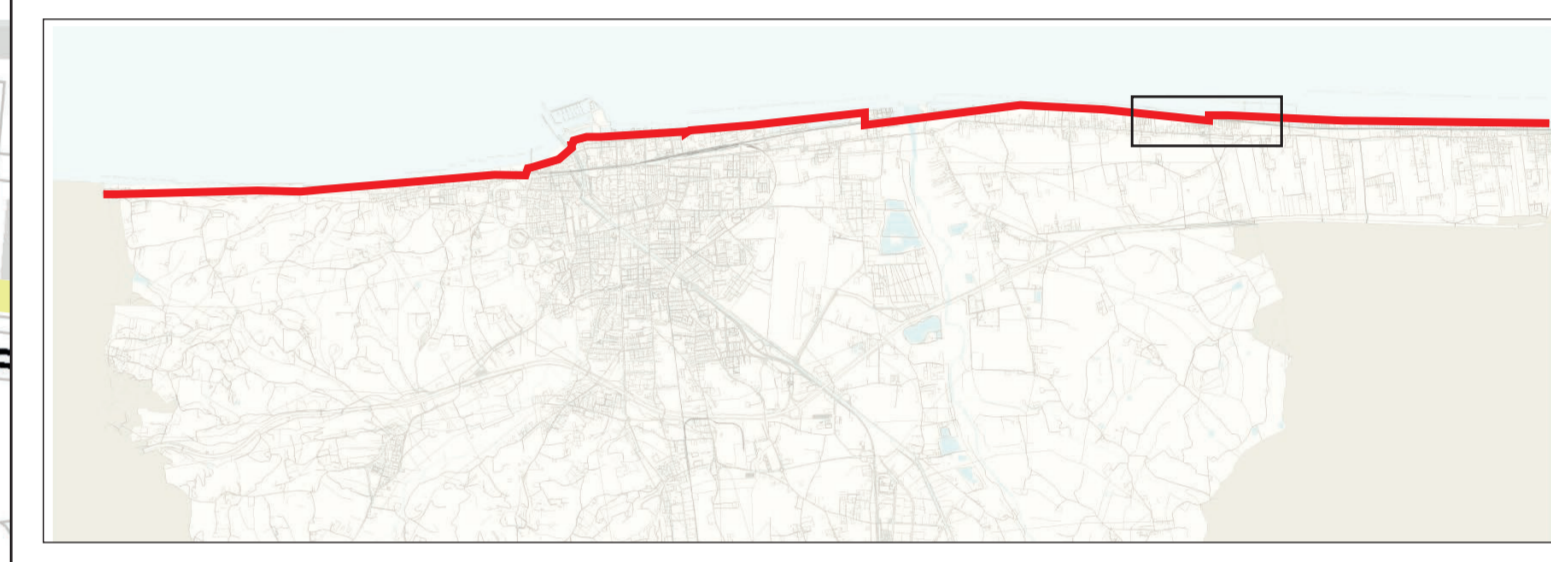

**PARCHEGGIO DI PROGETTO SCAMBIATORE**  
area COMUNALE  
superficie 7500 mq  
TOT parcheggi previsti 300

**PARCHEGGIO ESISTENTE**  
stato sterrato  
D8 ST6\_P37 area P2\_pr  
superficie 9880 mq  
TOT posti auto 395

- LEGENDA**
- PERCORSO CICLABILE FANO-SENIGALLIA
  - - - CONNESSIONE PARCHEGGIO SCAMBIATORE E CICLABILE
  - PERCORSO CICLABILE ESISTENTE
  - - - PERCORSO CICLABILE URBANO - PIANO DEGLI ITINERARI CICLABILI
  - - - PERCORSO CICLABILE NATURALE - PIANO DEGLI ITINERARI CICLABILI
  - INFRASTRUTTURE PRIMARIE
  - INFRASTRUTTURE SECONDARIE
  - PARCHEGGI SCAMBIATORI ESISTENTI
  - PARCHEGGI SCAMBIATORI DI PROGETTO
  - AREE VERDI F1 (interessanti)
  - RILEVANZA STORICA
  - RILEVANZA PAESAGGISTICA/NATURALISTICA
  - ALBERGHI
  - AREA CAMPING
  - ↔ SOTTOPASSO CARRABILE E PEDONALE ESISTENTE
  - ↔ SOTTOPASSO CICLO-PEDONALE ESISTENTE
  - ↔ SOTTOPASSO CICLO-PEDONALE DI PROGETTO
  - PONTE CICLABILE DI PROGETTO
  - ▨ ZONA TRAFFICO LIMITATO PERMANENTE
  - ▨ ZONA TRAFFICO LIMITATO ESTIVO
  - LINEA TRASPORTO PUBBLICO
  - PARCHEGGI SCAMBIATORI PROGETTO AREA COMUNALE
  - FERMATA AUTOBUS
  - AREA PARCHEGGIO BICICLETTE
  - STAZIONE BIKE SHARING
  - NOLEGGIO BICICLETTE
  - AREA DI SOSTA
  - SPIAGGE ATTREZZATE
  - PARCHI GIOCHI BAMBINI
  - COLONNINE SOS
  - ATTRAZIONI PAESAGGISTICHE
  - AREA WIFI
  - ACCESSIBILITA' ALL'ITINERARIO CICLABILE

**REGIONE MARCHE**  
  
**Comune di Fano**

CICLOVIA ADRIATICA - AGGIORNAMENTO DEL MASTERPLAN  
PER LA REALIZZAZIONE DELL'ITINERARIO CICLOPEDONALE NEL COMUNE DI FANO

**CICLOVIA ADRIATICA - MASTERPLAN DEL PERCORSO**

<b>1. MASTERPLAN</b>	<b>1.4 Planimetria di progetto</b> scala 1:15.000
	Planimetrie di progetto scala 1:2.000
	1.4.1 Pontesasso
	1.4.2 Torrette
	<b>1.4.3 Torrette</b>
	1.4.4 Metaurilia
	1.4.5 Ponte Metauro
1.4.6 Sassonia Sud	