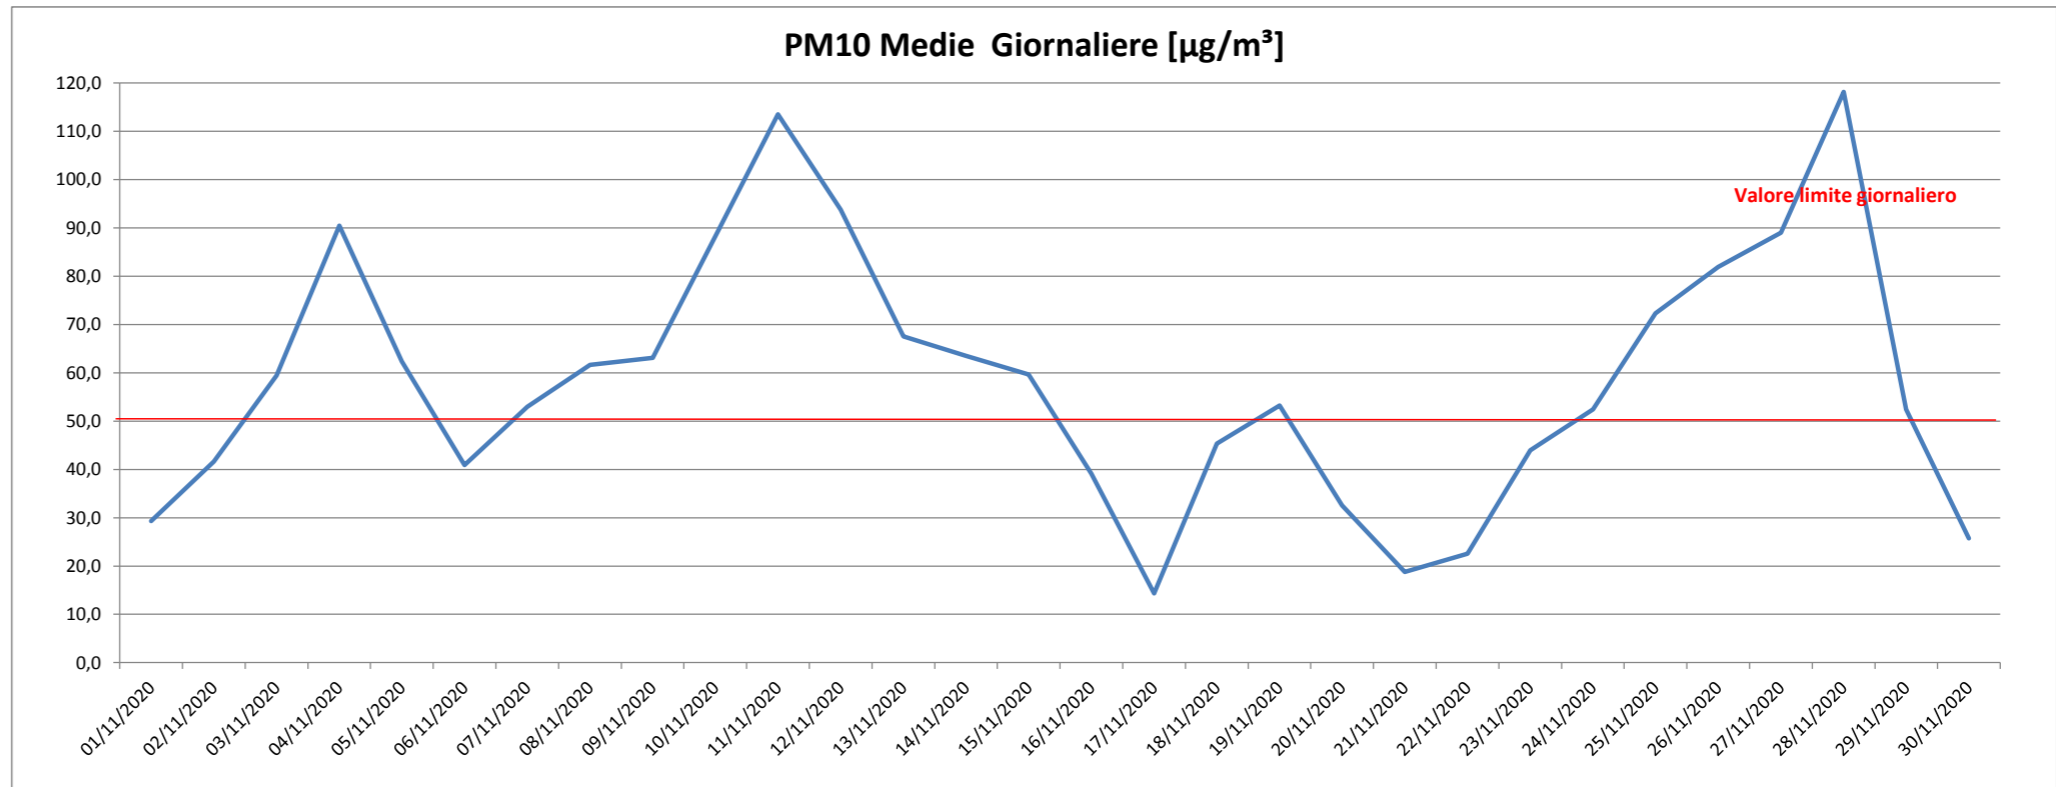

Report Novembre 2020	Centralina Profilglass - Via Filippini - Bellocchi -Fano	
	NO2	PM10
	Medie Giornaliere [$\mu\text{g}/\text{m}^3$]	Medie Giornaliere [$\mu\text{g}/\text{m}^3$]
01/11/2020		29,3
02/11/2020		41,6
03/11/2020		59,4
04/11/2020		90,5
05/11/2020		62,3
06/11/2020		40,9
07/11/2020		52,9
08/11/2020		61,6
09/11/2020		63,1
10/11/2020		88,2
11/11/2020		113,5
12/11/2020		93,7
13/11/2020		67,5
14/11/2020		63,5
15/11/2020		59,6
16/11/2020		39,1
17/11/2020		14,4
18/11/2020		45,3
19/11/2020		53,2
20/11/2020		32,5
21/11/2020		18,8
22/11/2020		22,5
23/11/2020		43,9
24/11/2020		52,4
25/11/2020		72,3
26/11/2020		81,9
27/11/2020		89,0
28/11/2020		118,2
29/11/2020		52,4
30/11/2020		25,7

I dati relativi a NO2 non sono presenti in quanto lo strumento è in manutenzione
 Nel mese di Novembre si sono verificati 19 superamenti del limite giornaliero di PM10 ($50 \mu\text{g}/\text{m}^3$)