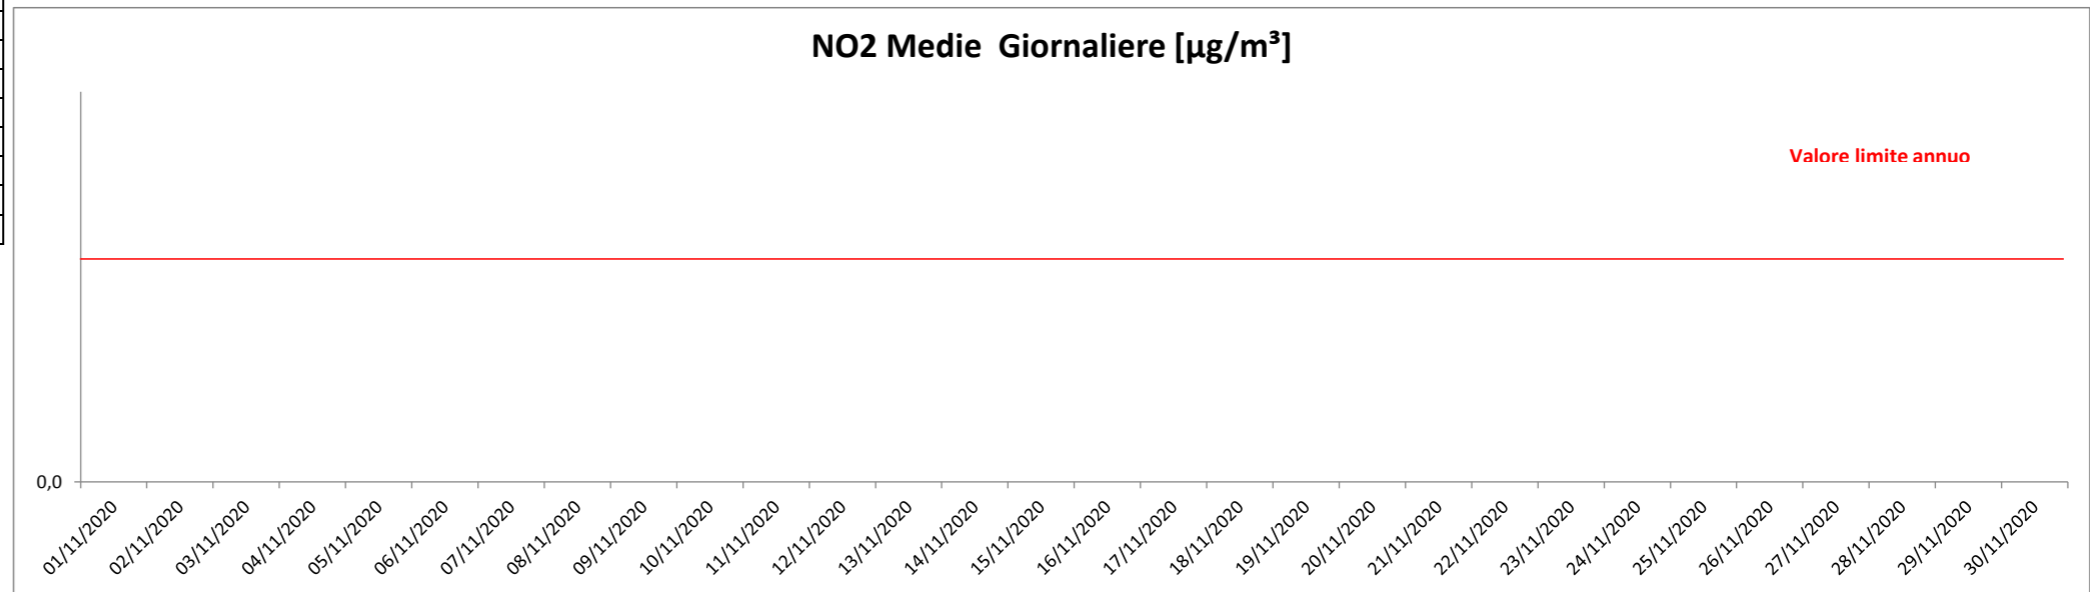

Report Novembre 2020	Centralina Profilglass - Via Filippini - Bellocchi -Fano	
	NO2	PM10
	Medie Giornaliere [$\mu\text{g}/\text{m}^3$]	Medie Giornaliere [$\mu\text{g}/\text{m}^3$]
01/11/2020		29,3
02/11/2020		41,6
03/11/2020		59,4
04/11/2020		90,5
05/11/2020		62,3
06/11/2020		40,9
07/11/2020		52,9
08/11/2020		61,6
09/11/2020		63,1
10/11/2020		88,2
11/11/2020		113,5
12/11/2020		93,7
13/11/2020		67,5
14/11/2020		63,5
15/11/2020		59,6
16/11/2020		39,1
17/11/2020		14,4
18/11/2020		45,3
19/11/2020		53,2
20/11/2020		32,5
21/11/2020		18,8
22/11/2020		22,5
23/11/2020		43,9
24/11/2020		52,4
25/11/2020		72,3
26/11/2020		81,9
27/11/2020		89,0
28/11/2020		118,2
29/11/2020		52,4
30/11/2020		25,7

I dati relativi a NO2 non sono presenti in quanto lo strumento è in manutenzione
 Nel mese di Novembre si sono verificati 19 superamenti del limite giornaliero di PM10 ($50 \mu\text{g}/\text{m}^3$)