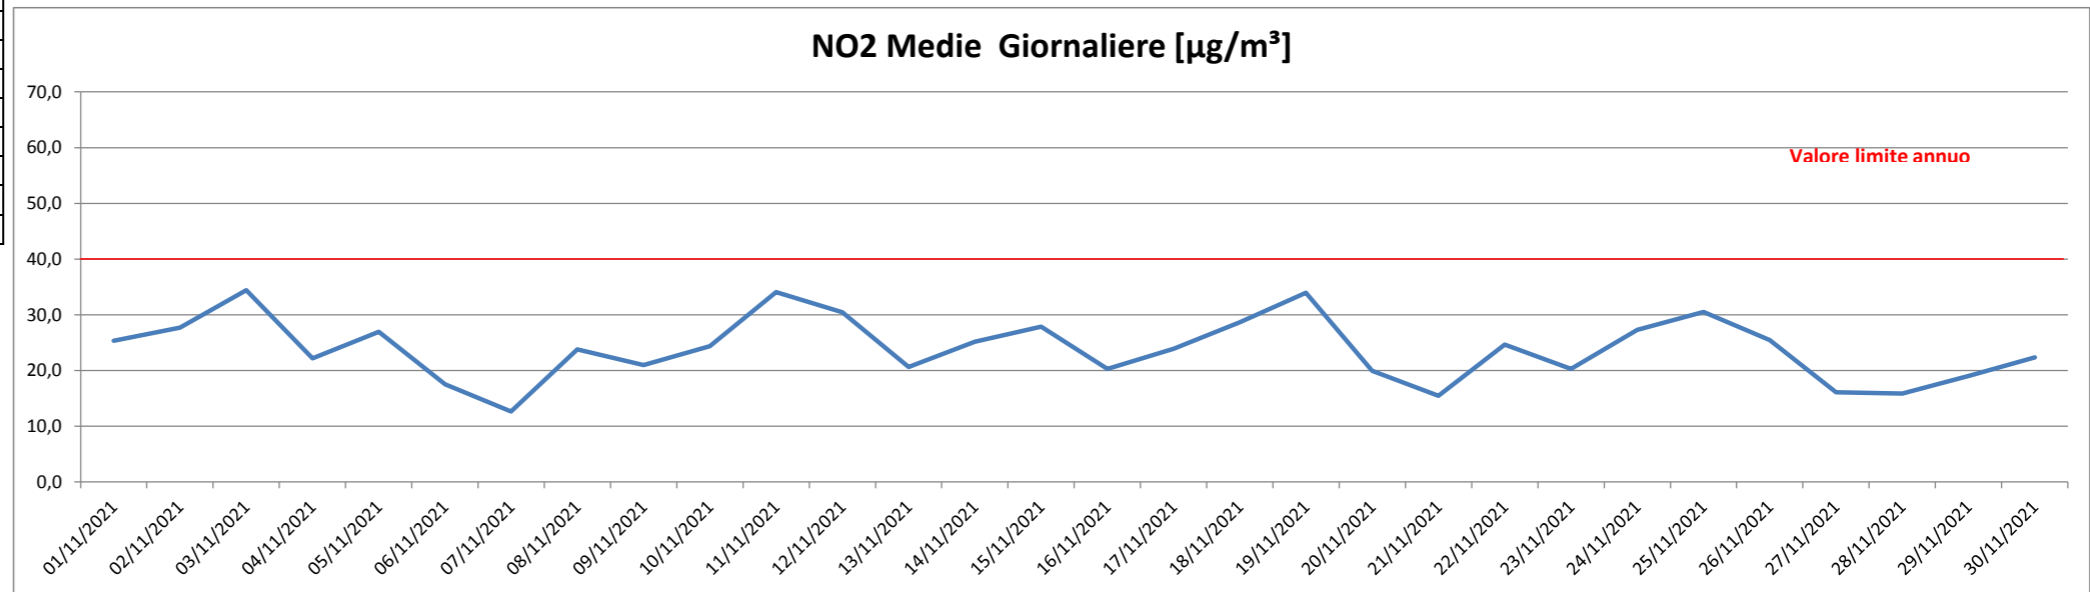

Report Novembre 2021	Centralina Profilglass - Via Filippini - Bellocchi -Fano	
	NO2	PM10
	Medie Giornaliere	Medie Giornaliere
	[ $\mu\text{g}/\text{m}^3$ ]	[ $\mu\text{g}/\text{m}^3$ ]
01/11/2021	25,3	51,8
02/11/2021	27,7	16,9
03/11/2021	34,4	24,7
04/11/2021	22,2	25,2
05/11/2021	26,9	42,9
06/11/2021	17,5	22,7
07/11/2021	12,7	17,8
08/11/2021	23,8	22,6
09/11/2021	21,0	14,7
10/11/2021	24,4	35,5
11/11/2021	34,1	57,0
12/11/2021	30,4	86,0
13/11/2021	20,6	52,4
14/11/2021	25,2	21,7
15/11/2021	27,9	27,6
16/11/2021	20,3	18,9
17/11/2021	23,9	30,6
18/11/2021	28,6	53,0
19/11/2021	34,0	43,2
20/11/2021	19,9	40,5
21/11/2021	15,5	18,3
22/11/2021	24,6	39,1
23/11/2021	20,3	25,1
24/11/2021	27,3	42,3
25/11/2021	30,5	39,9
26/11/2021	25,4	13,1
27/11/2021	16,1	12,5
28/11/2021	15,9	9,0
29/11/2021	19,0	12,9
30/11/2021	22,4	21,0

Nel mese di Settembre si sono verificati cinque superamenti di 50 [ $\mu\text{g}/\text{m}^3$ ]