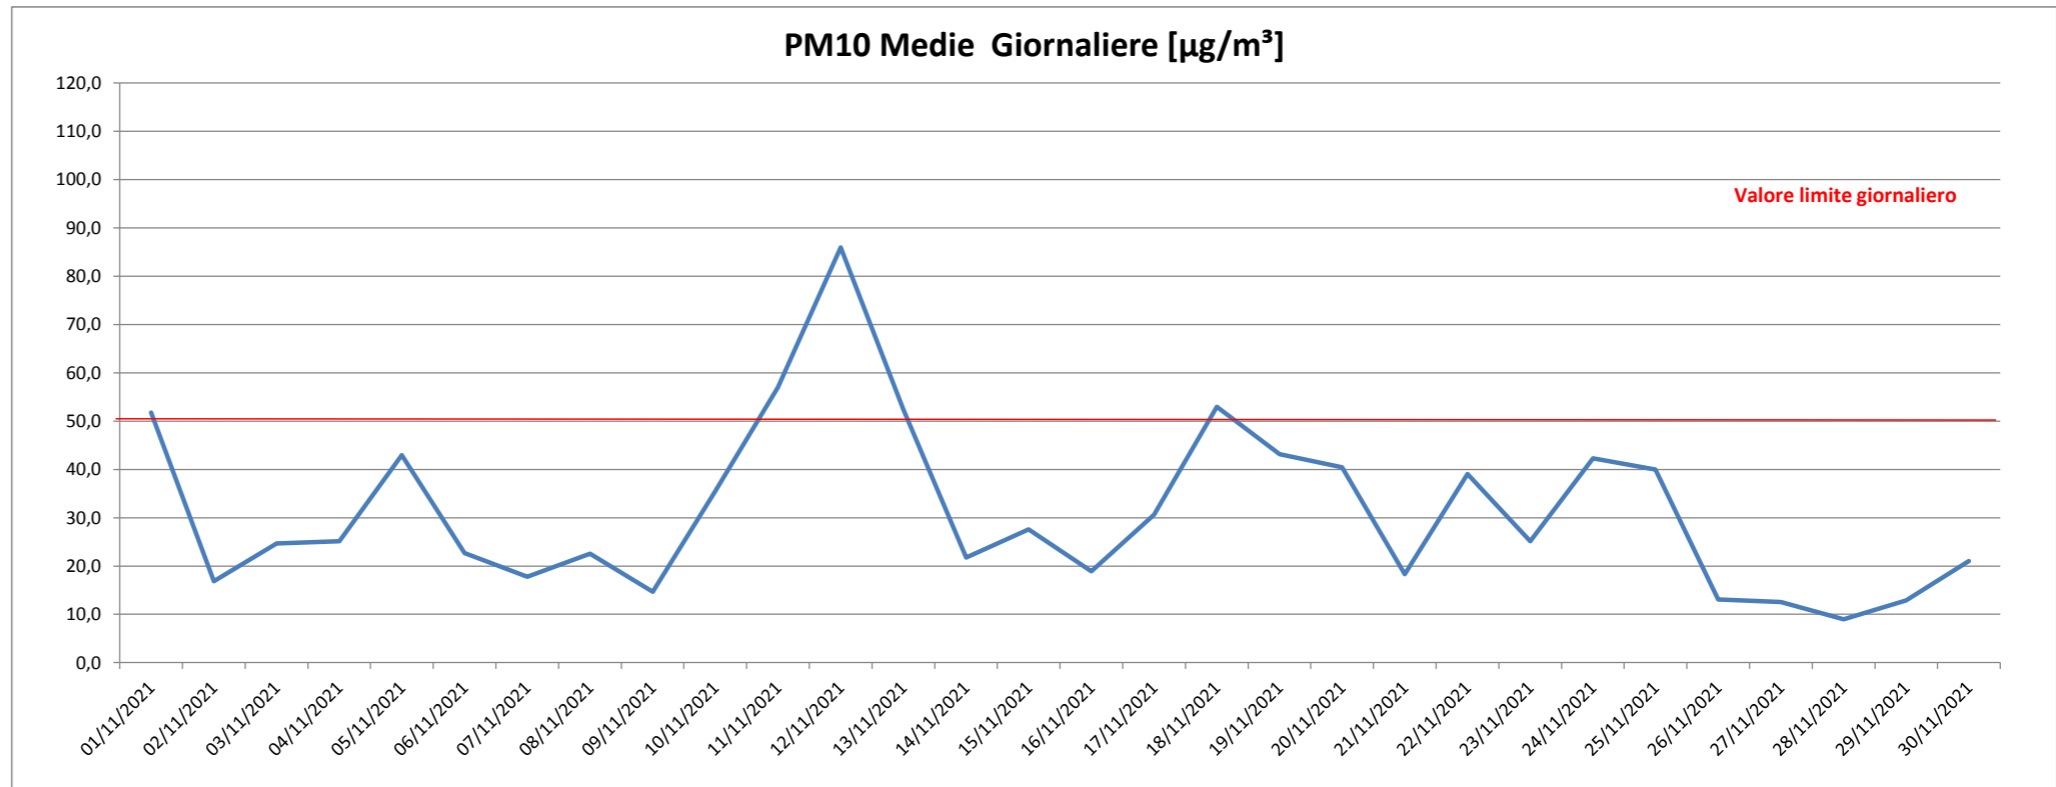

Report Novembre 2021	Centralina Profilglass - Via Filippini - Bellocchi -Fano	
	NO2	PM10
	Medie Giornaliere	Medie Giornaliere
	[ $\mu\text{g}/\text{m}^3$ ]	[ $\mu\text{g}/\text{m}^3$ ]
01/11/2021	25,3	51,8
02/11/2021	27,7	16,9
03/11/2021	34,4	24,7
04/11/2021	22,2	25,2
05/11/2021	26,9	42,9
06/11/2021	17,5	22,7
07/11/2021	12,7	17,8
08/11/2021	23,8	22,6
09/11/2021	21,0	14,7
10/11/2021	24,4	35,5
11/11/2021	34,1	57,0
12/11/2021	30,4	86,0
13/11/2021	20,6	52,4
14/11/2021	25,2	21,7
15/11/2021	27,9	27,6
16/11/2021	20,3	18,9
17/11/2021	23,9	30,6
18/11/2021	28,6	53,0
19/11/2021	34,0	43,2
20/11/2021	19,9	40,5
21/11/2021	15,5	18,3
22/11/2021	24,6	39,1
23/11/2021	20,3	25,1
24/11/2021	27,3	42,3
25/11/2021	30,5	39,9
26/11/2021	25,4	13,1
27/11/2021	16,1	12,5
28/11/2021	15,9	9,0
29/11/2021	19,0	12,9
30/11/2021	22,4	21,0

Nel mese di Settembre si sono verificati cinque superamenti di 50 [ $\mu\text{g}/\text{m}^3$ ]