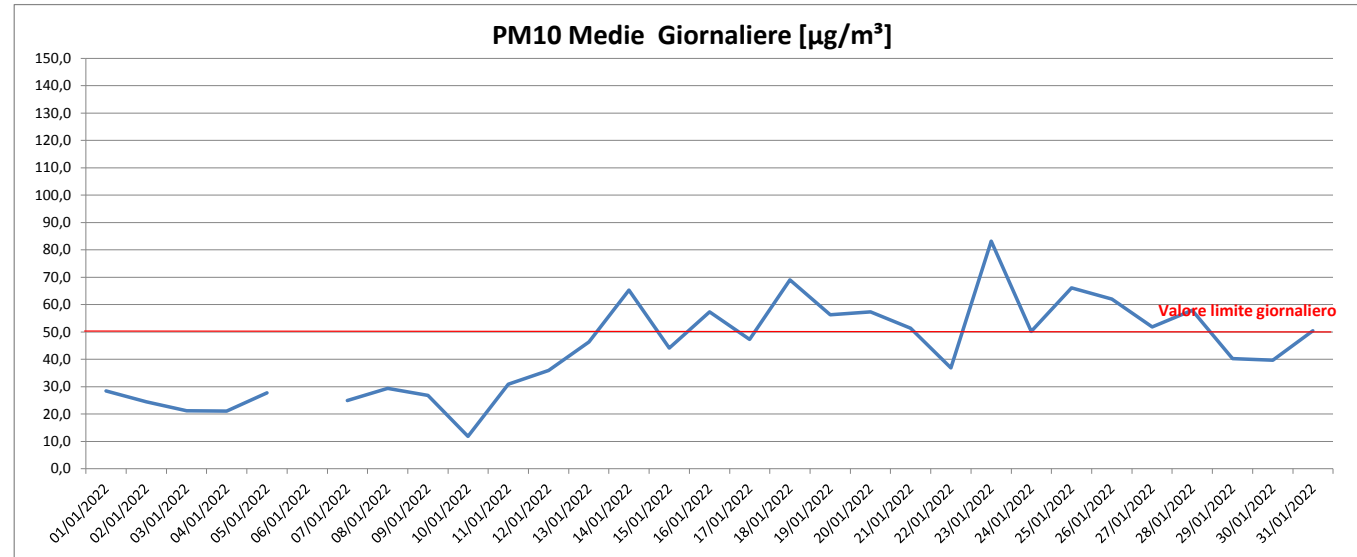

Report Gennaio 2022	Centralina Profilglass - Via Filippini - Bellocchi -Fano	
	NO2	PM10
	Medie Giornaliere [µg/m³]	Medie Giornaliere [µg/m³]
01/01/2022	17,5	28,4
02/01/2022	18,5	24,4
03/01/2022	21,6	21,2
04/01/2022	25,7	21,0
05/01/2022	18,5	27,7
06/01/2022	10,2	
07/01/2022	17,6	24,9
08/01/2022	20,1	29,3
09/01/2022	18,3	26,8
10/01/2022	8,0	11,8
11/01/2022	3,9	30,9
12/01/2022	13,8	35,9
13/01/2022	27,2	46,4
14/01/2022	36,0	65,3
15/01/2022	26,9	44,1
16/01/2022	23,5	57,4
17/01/2022	29,3	47,3
18/01/2022	34,3	69,0
19/01/2022	29,3	56,3
20/01/2022	31,2	57,3
21/01/2022	27,7	51,4
22/01/2022	30,1	36,9
23/01/2022	27,5	83,1
24/01/2022	22,5	50,2
25/01/2022	29,9	66,1
26/01/2022	21,6	62,0
27/01/2022	22,6	51,9
28/01/2022	24,9	57,9
29/01/2022	27,5	40,2
30/01/2022	22,9	39,7
31/01/2022	30,3	50,5

Nel mese di Dicembre si sono verificati 13 superamenti di 50[µg/m³]