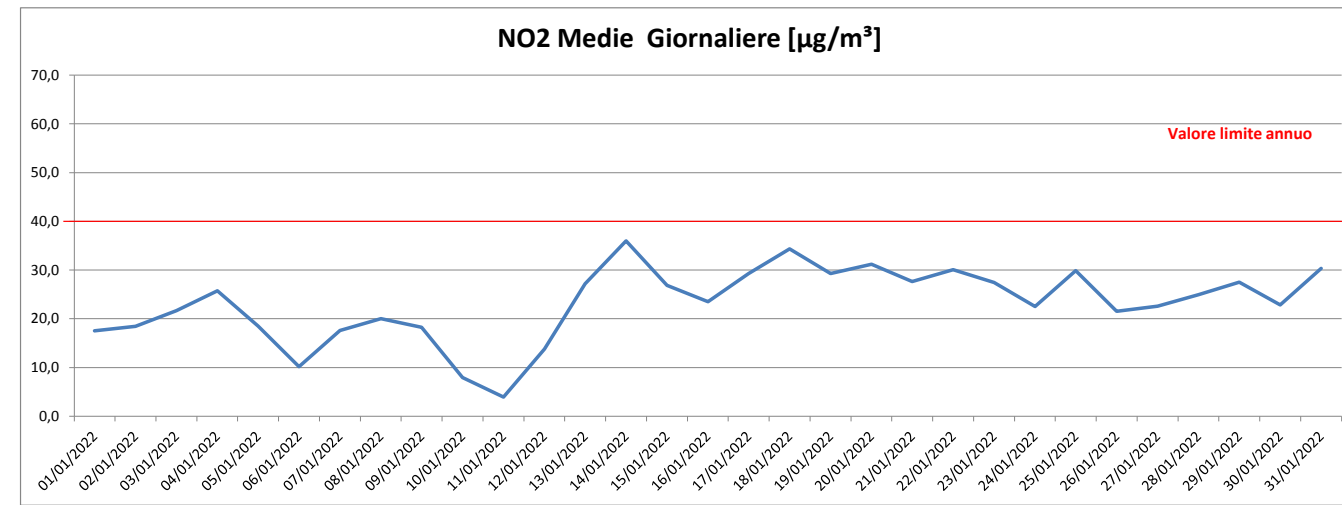

Report Gennaio 2022	Centralina Profilglass - Via Filippini - Bellocchi -Fano	
	NO2	PM10
	Medie Giornaliere [µg/m³]	Medie Giornaliere [µg/m³]
01/01/2022	17,5	28,4
02/01/2022	18,5	24,4
03/01/2022	21,6	21,2
04/01/2022	25,7	21,0
05/01/2022	18,5	27,7
06/01/2022	10,2	
07/01/2022	17,6	24,9
08/01/2022	20,1	29,3
09/01/2022	18,3	26,8
10/01/2022	8,0	11,8
11/01/2022	3,9	30,9
12/01/2022	13,8	35,9
13/01/2022	27,2	46,4
14/01/2022	36,0	65,3
15/01/2022	26,9	44,1
16/01/2022	23,5	57,4
17/01/2022	29,3	47,3
18/01/2022	34,3	69,0
19/01/2022	29,3	56,3
20/01/2022	31,2	57,3
21/01/2022	27,7	51,4
22/01/2022	30,1	36,9
23/01/2022	27,5	83,1
24/01/2022	22,5	50,2
25/01/2022	29,9	66,1
26/01/2022	21,6	62,0
27/01/2022	22,6	51,9
28/01/2022	24,9	57,9
29/01/2022	27,5	40,2
30/01/2022	22,9	39,7
31/01/2022	30,3	50,5

Nel mese di Dicembre si sono verificati 13 superamenti di 50[µg/m³]