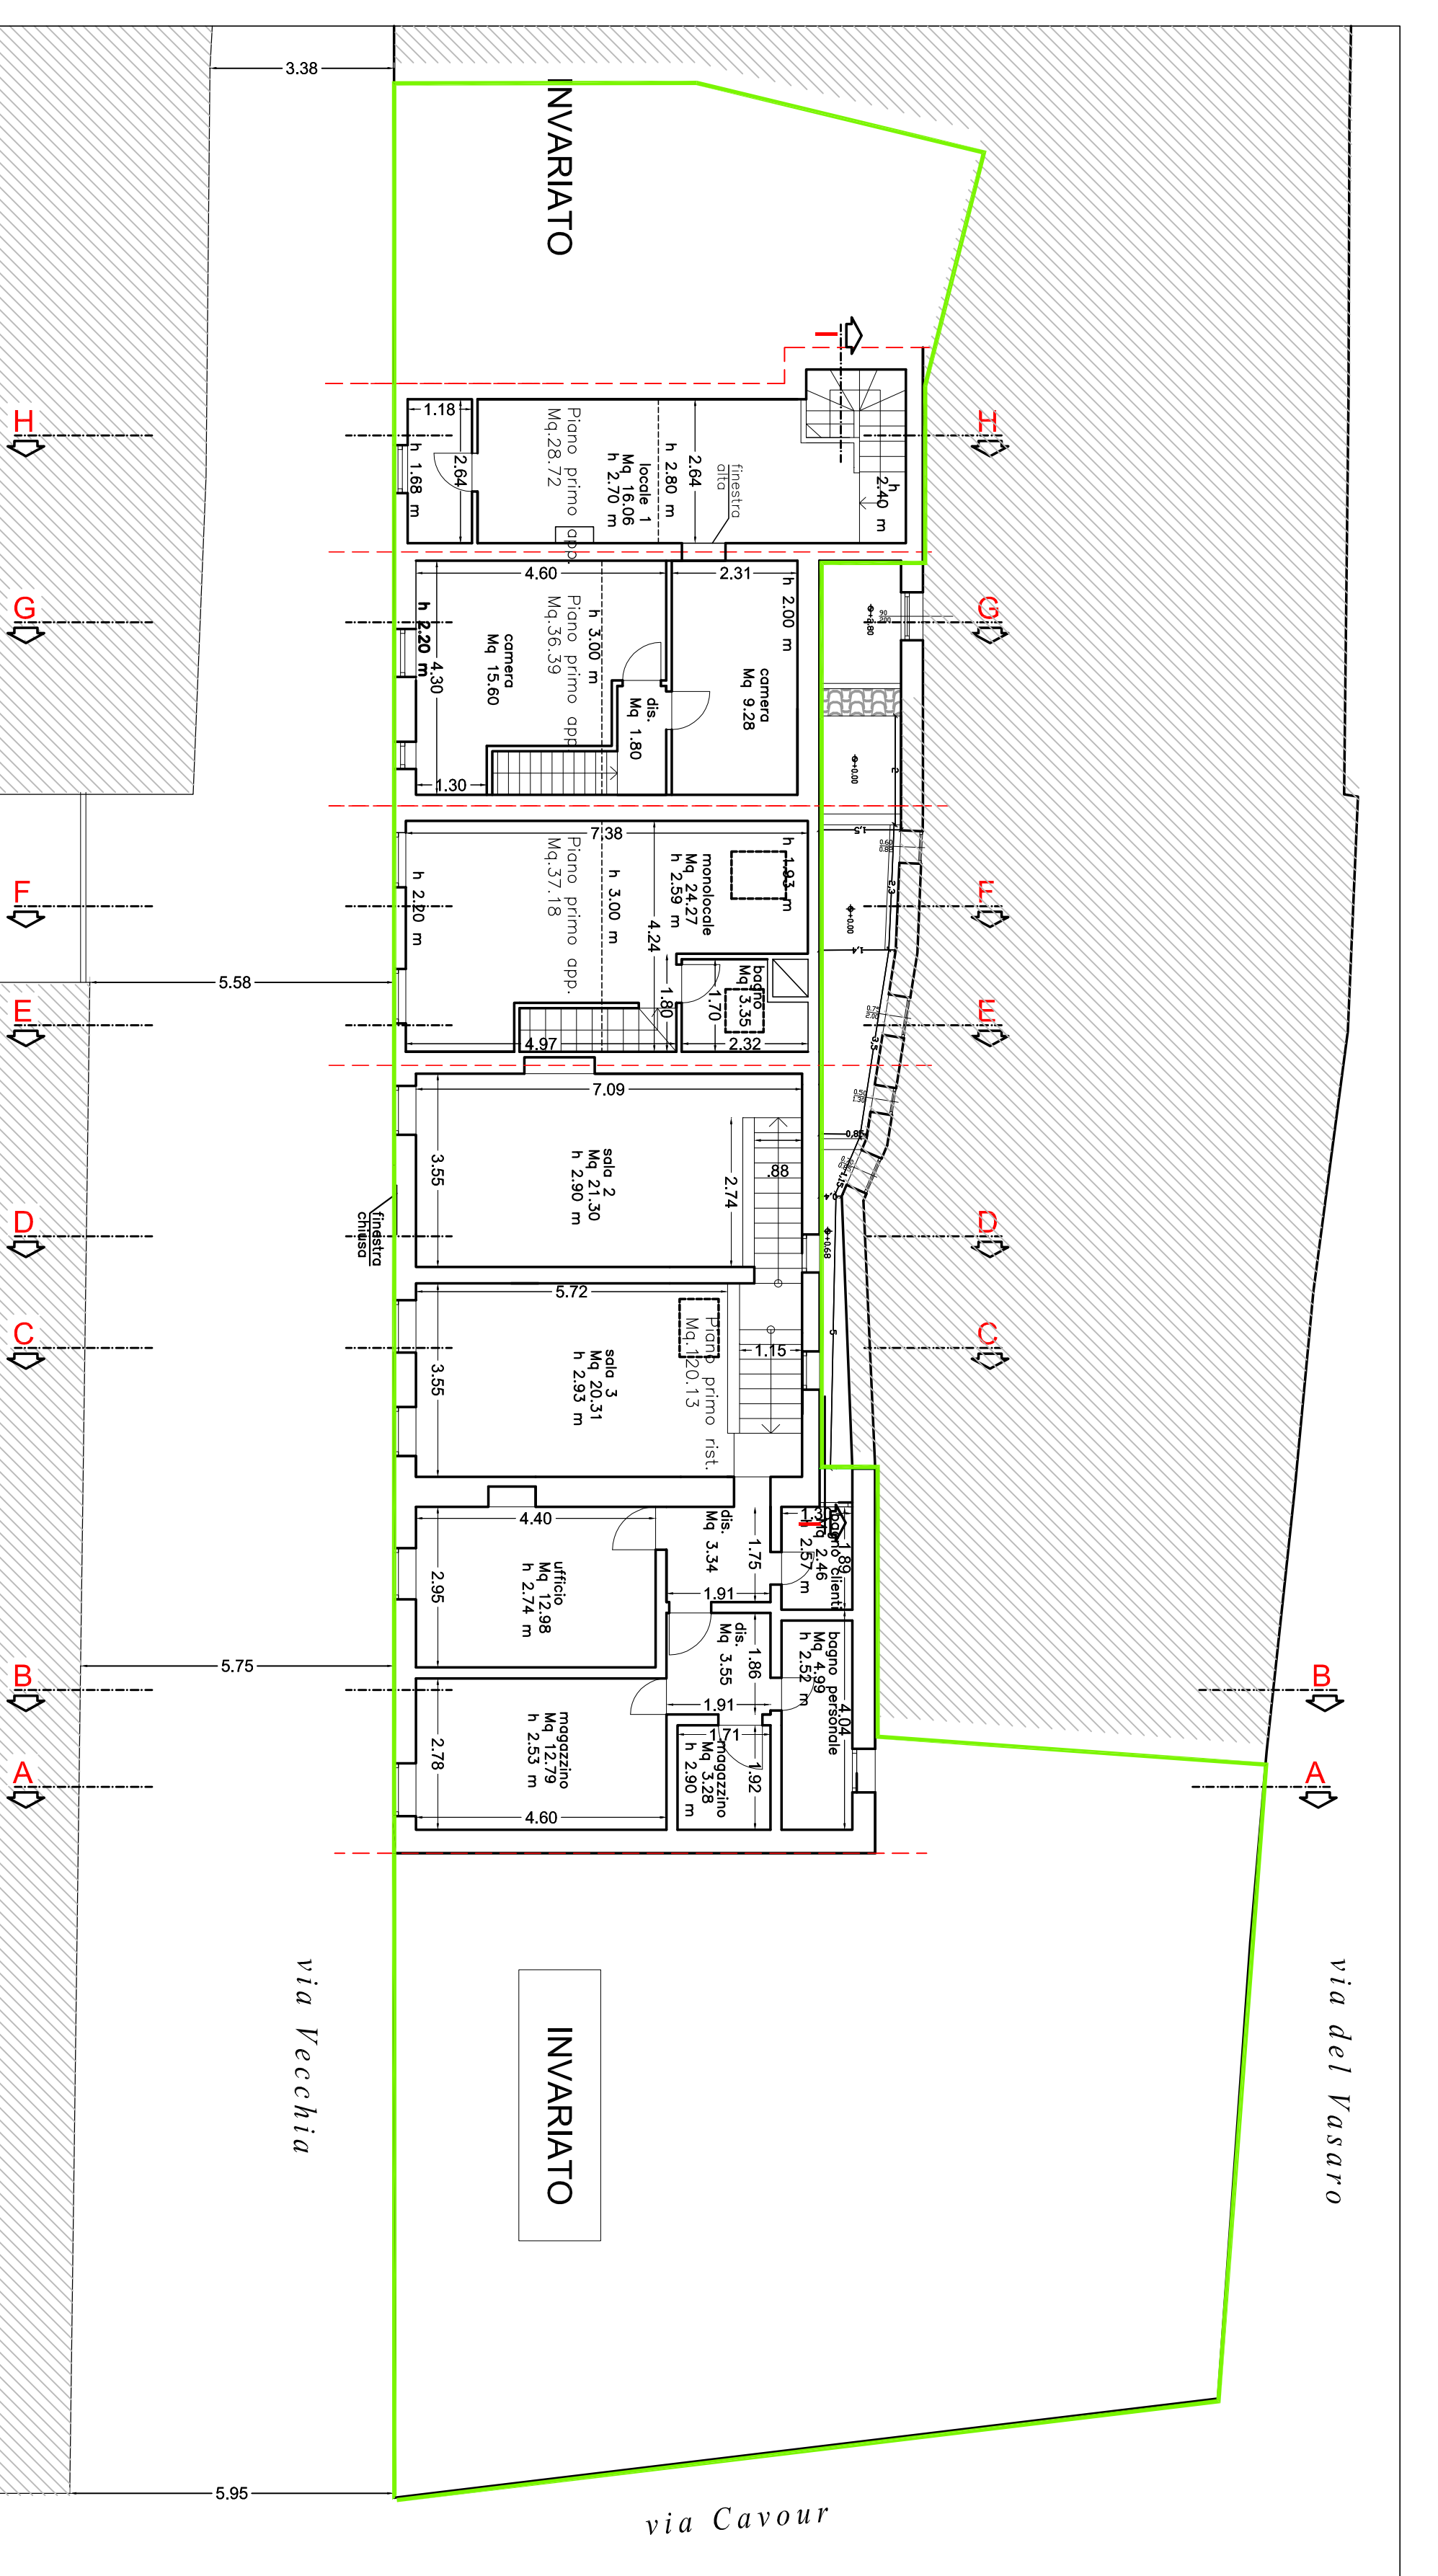

<b>Studio di architettura</b> <b>Arch. Remigio Eursi</b> Via Maria del Sangallo, 6 - 47026 FANO (PU) - Tel. 0721/903040 Fax: 0721/176483 Email: architettoeursi@gmail.com Arch. Remigio Eursi	
INTERVENTO: LAVORI DI RECUPERO ED ADEGUAMENTO	PROGETTO: BOTTACCHIANI EMISIOLE ED ADEGUAMENTO VIA VECCHIA N° 12
COLLABORATORI: Arch. Marina Gualdoni	
<b>PIANO DI RECUPERO VIA VECCHIA</b>	
<b>STATO ATTUALE E DI PROGETTO</b>	
<b>PIANTA DEL PIANO INTERRATO</b> <b>PIANTA DEL PIANO TERRA</b> <b>PIANTA DEL PIANO PRIMO</b>	
<b>3</b>	
Foglio: 2/2 Data: 08/07/2011	Data: 28/03/2011 Scala: 1:100

# STATO ATTUALE

PIANO TERRA

PIANO INTERRATO

PIANO PRIMO

PIANO PRIMO

PIANO PRIMO

PIANO PRIMO