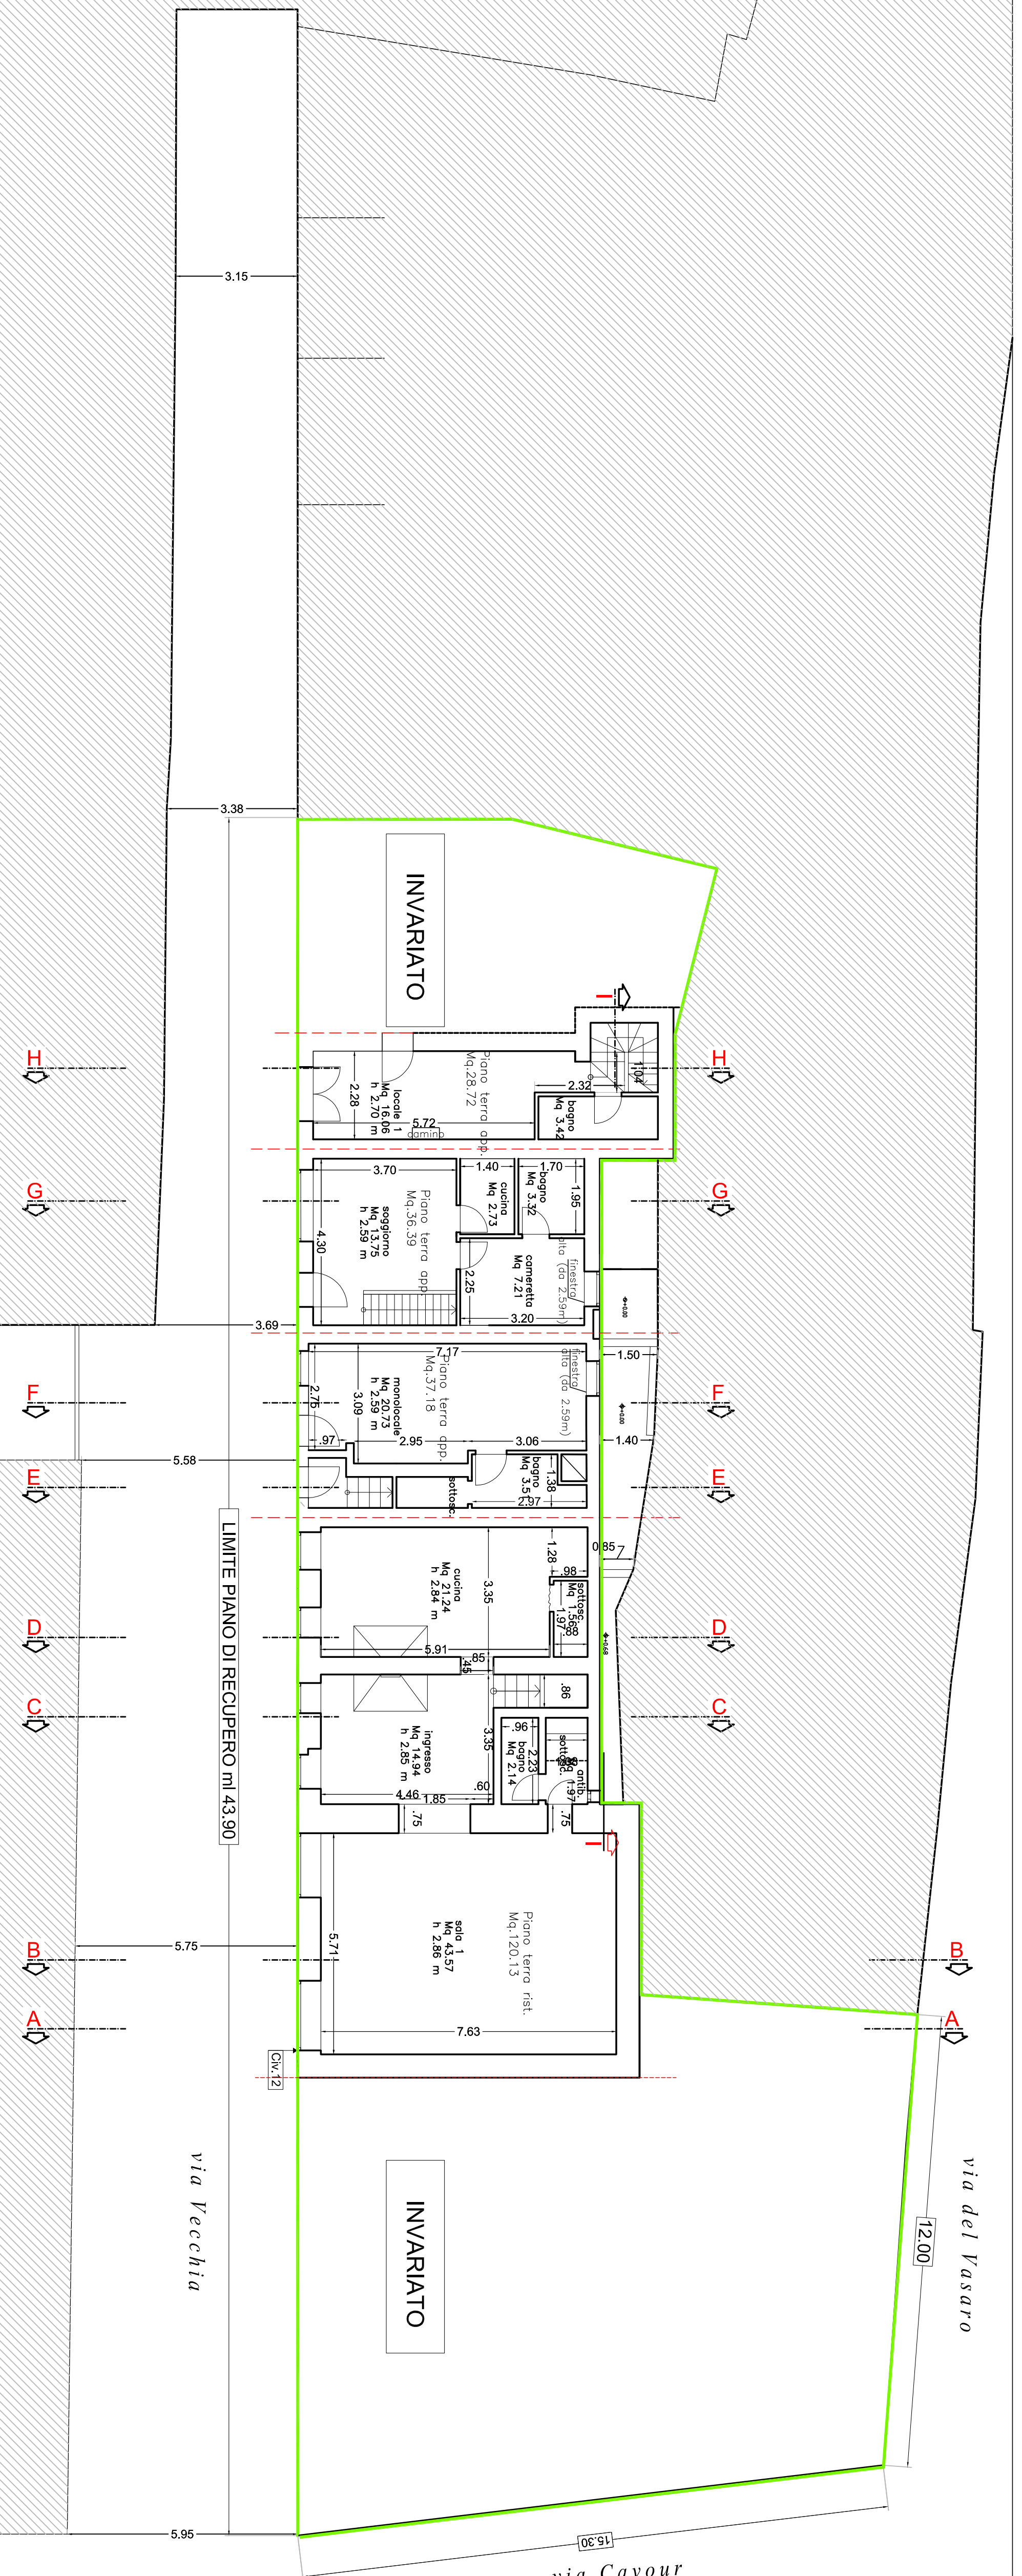

<b>Studio di architettura</b> <b>Arch. Remigio Eursi</b> Via Maria del Sangallo, 6 - 47026 FANO (PU) - Tel. 0721/903040 Fax: 0721/176483 Email: architettoeursi@gmail.com Arch. Remigio Eursi	
INTERVENTO: LAVORI DI RECUPERO ED ADEGUAMENTO	PROGETTO: BOTTACCHIANI EMISIOLE ED ADEGUAMENTO VIA VECCHIA N° 12
COLLABORATORI: Arch. Marina Gualdoni	
<b>PIANO DI RECUPERO VIA VECCHIA</b>	
<b>STATO ATTUALE E DI PROGETTO</b>	
<b>PIANTA DEL PIANO INTERRATO</b> <b>PIANTA DEL PIANO TERRA</b> <b>PIANTA DEL PIANO PRIMO</b>	
<b>3</b>	
Foglio: 2/2 Data: 08/07/2011	Data: 28/03/2011 Scala: 1:100

# STATO ATTUALE

PIANO TERRA

PIANO INTERRATO

PIANO PRIMO

PIANO PRIMO

PIANO PRIMO

PIANO PRIMO