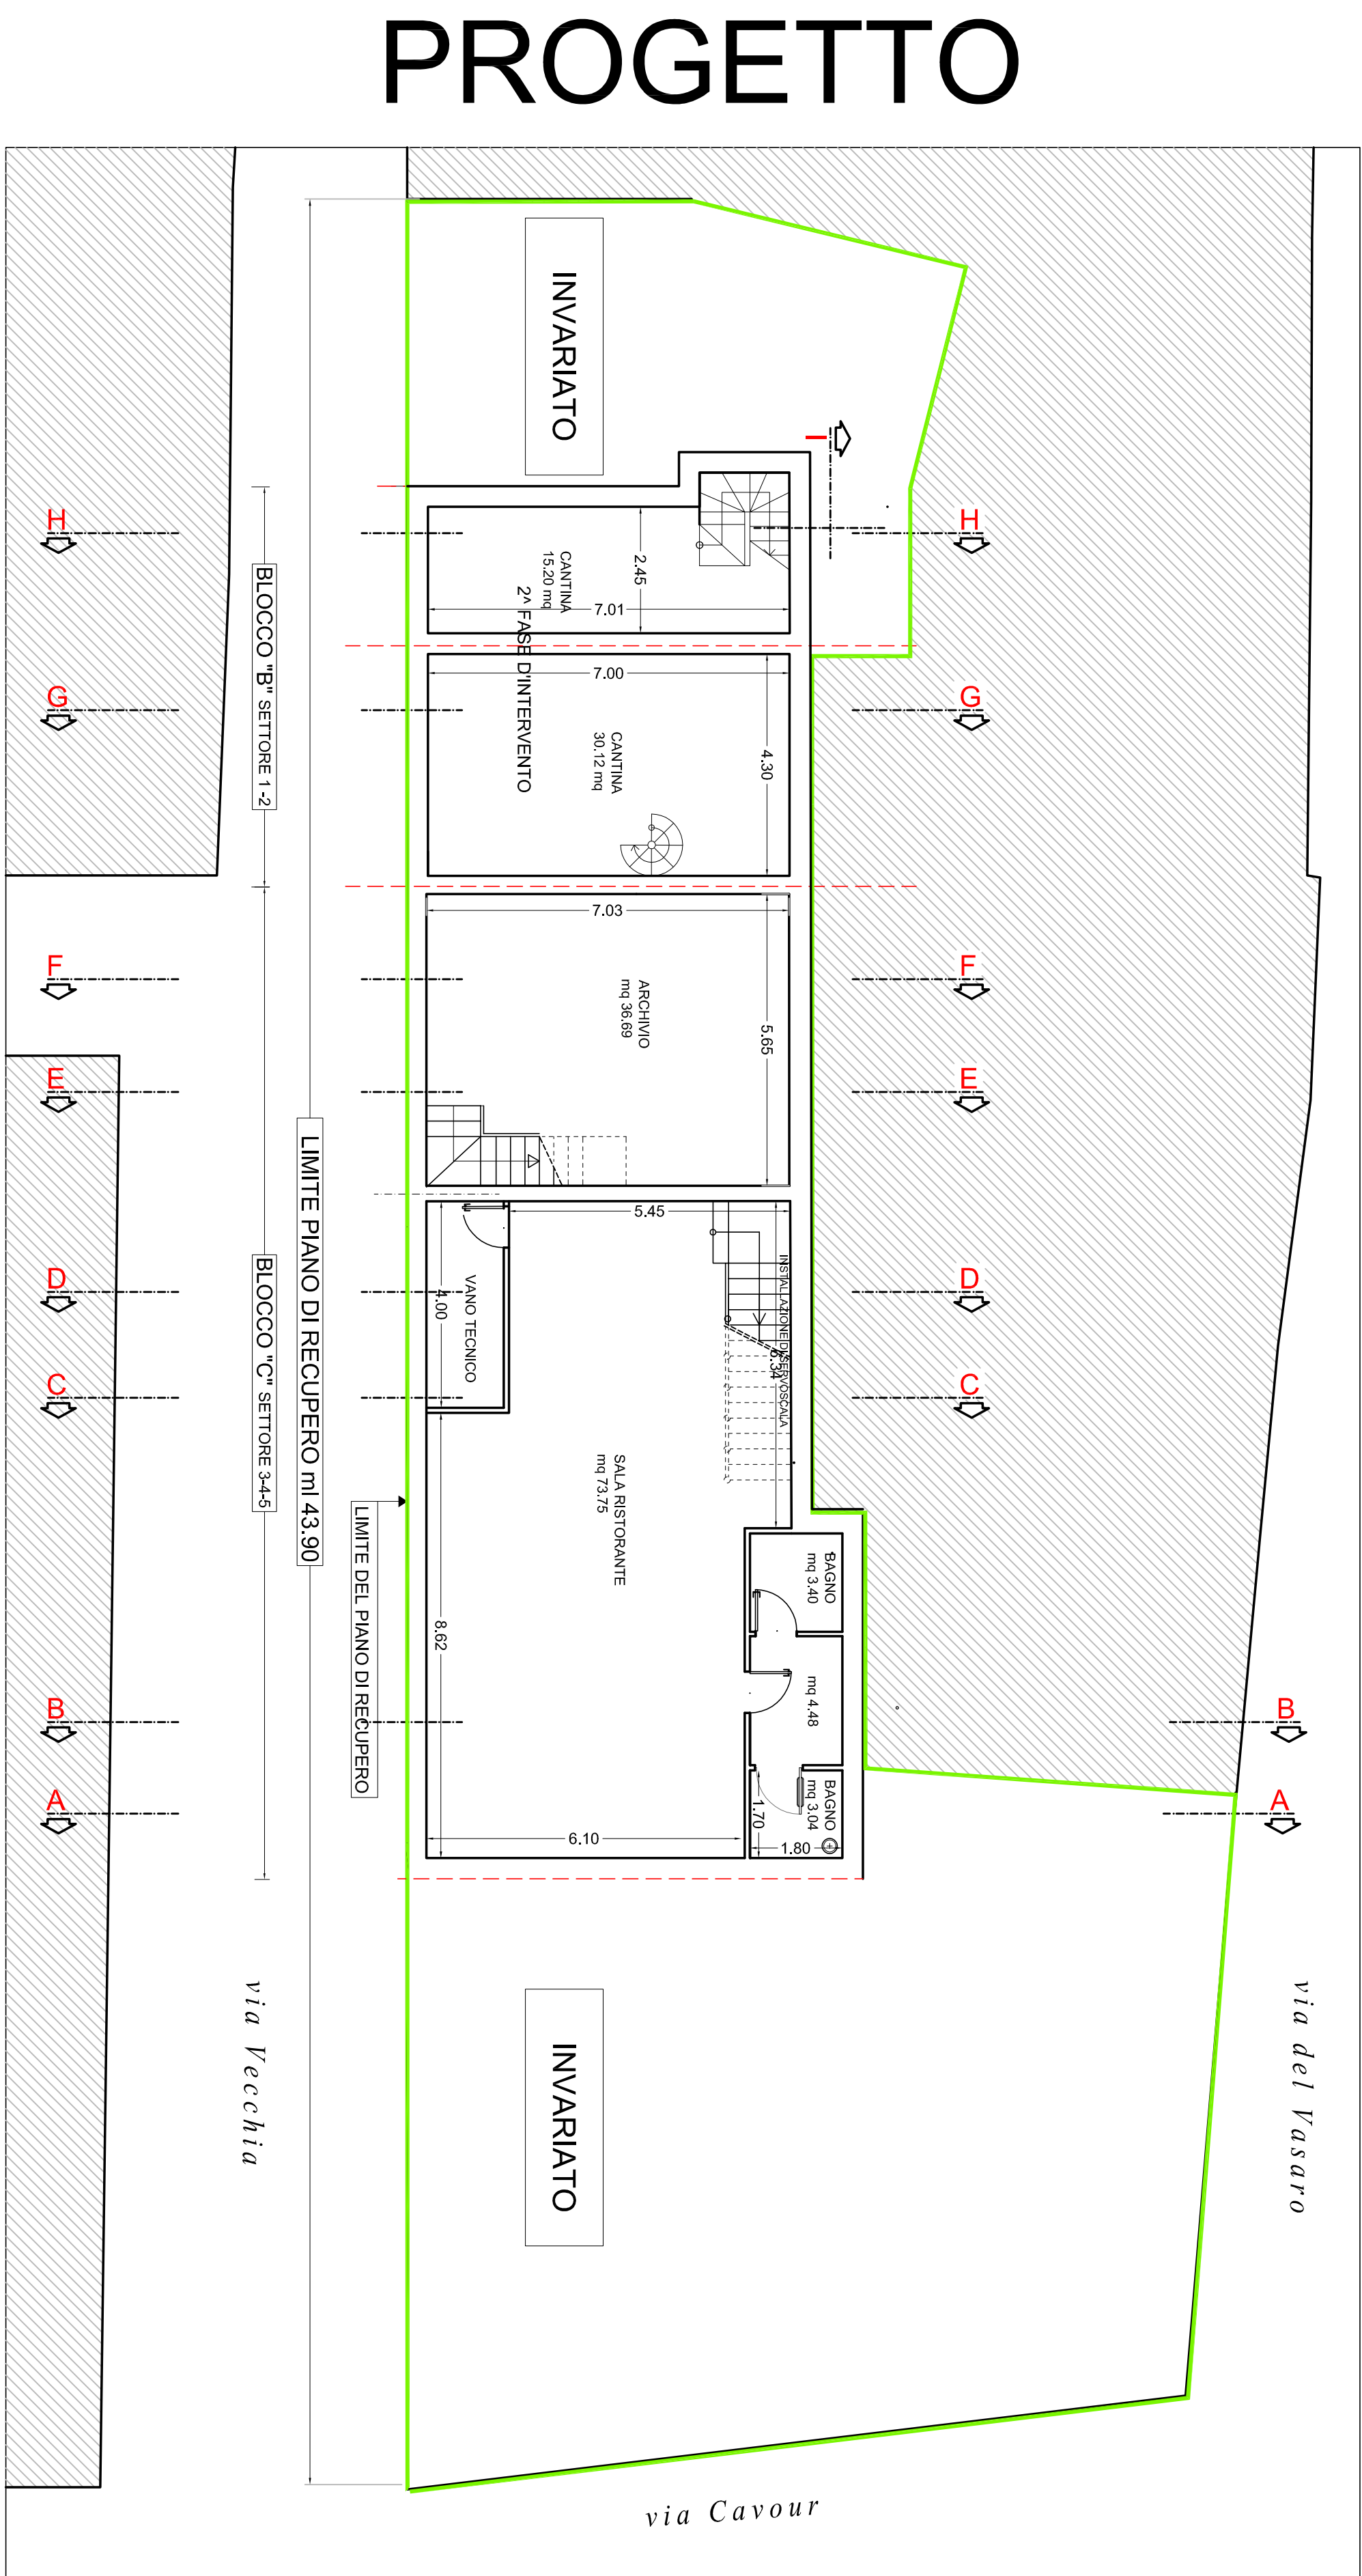

<b>Studio di architettura</b> <b>Arch. Remigio Eursi</b> Via Maria del Sangallo, 6 - 47026 FANO (PU) - Tel. 0721/903040 Fax: 0721/176483 Email: architettoeursi@gmail.com Arch. Remigio Eursi	
INTERVENTO: LAVORI DI RECUPERO ED ADEGUAMENTO	PROGETTO: BOTTACCHIANI EMISIOLE ED ADEGUAMENTO VIA VECCHIA N° 12
COLLABORATORI: Arch. Marina Gualdoni	
<b>PIANO DI RECUPERO VIA VECCHIA</b>	
<b>STATO ATTUALE E DI PROGETTO</b>	
<b>PIANTA DEL PIANO INTERRATO</b> <b>PIANTA DEL PIANO TERRA</b> <b>PIANTA DEL PIANO PRIMO</b>	
<b>3</b>	
Foglio: 2/2 Data: 08/07/2011	Data: 28/03/2011 Scala: 1:100

# STATO ATTUALE

PIANO TERRA

PIANO INTERRATO

PIANO PRIMO

PIANO PRIMO

PIANO PRIMO

PIANO PRIMO