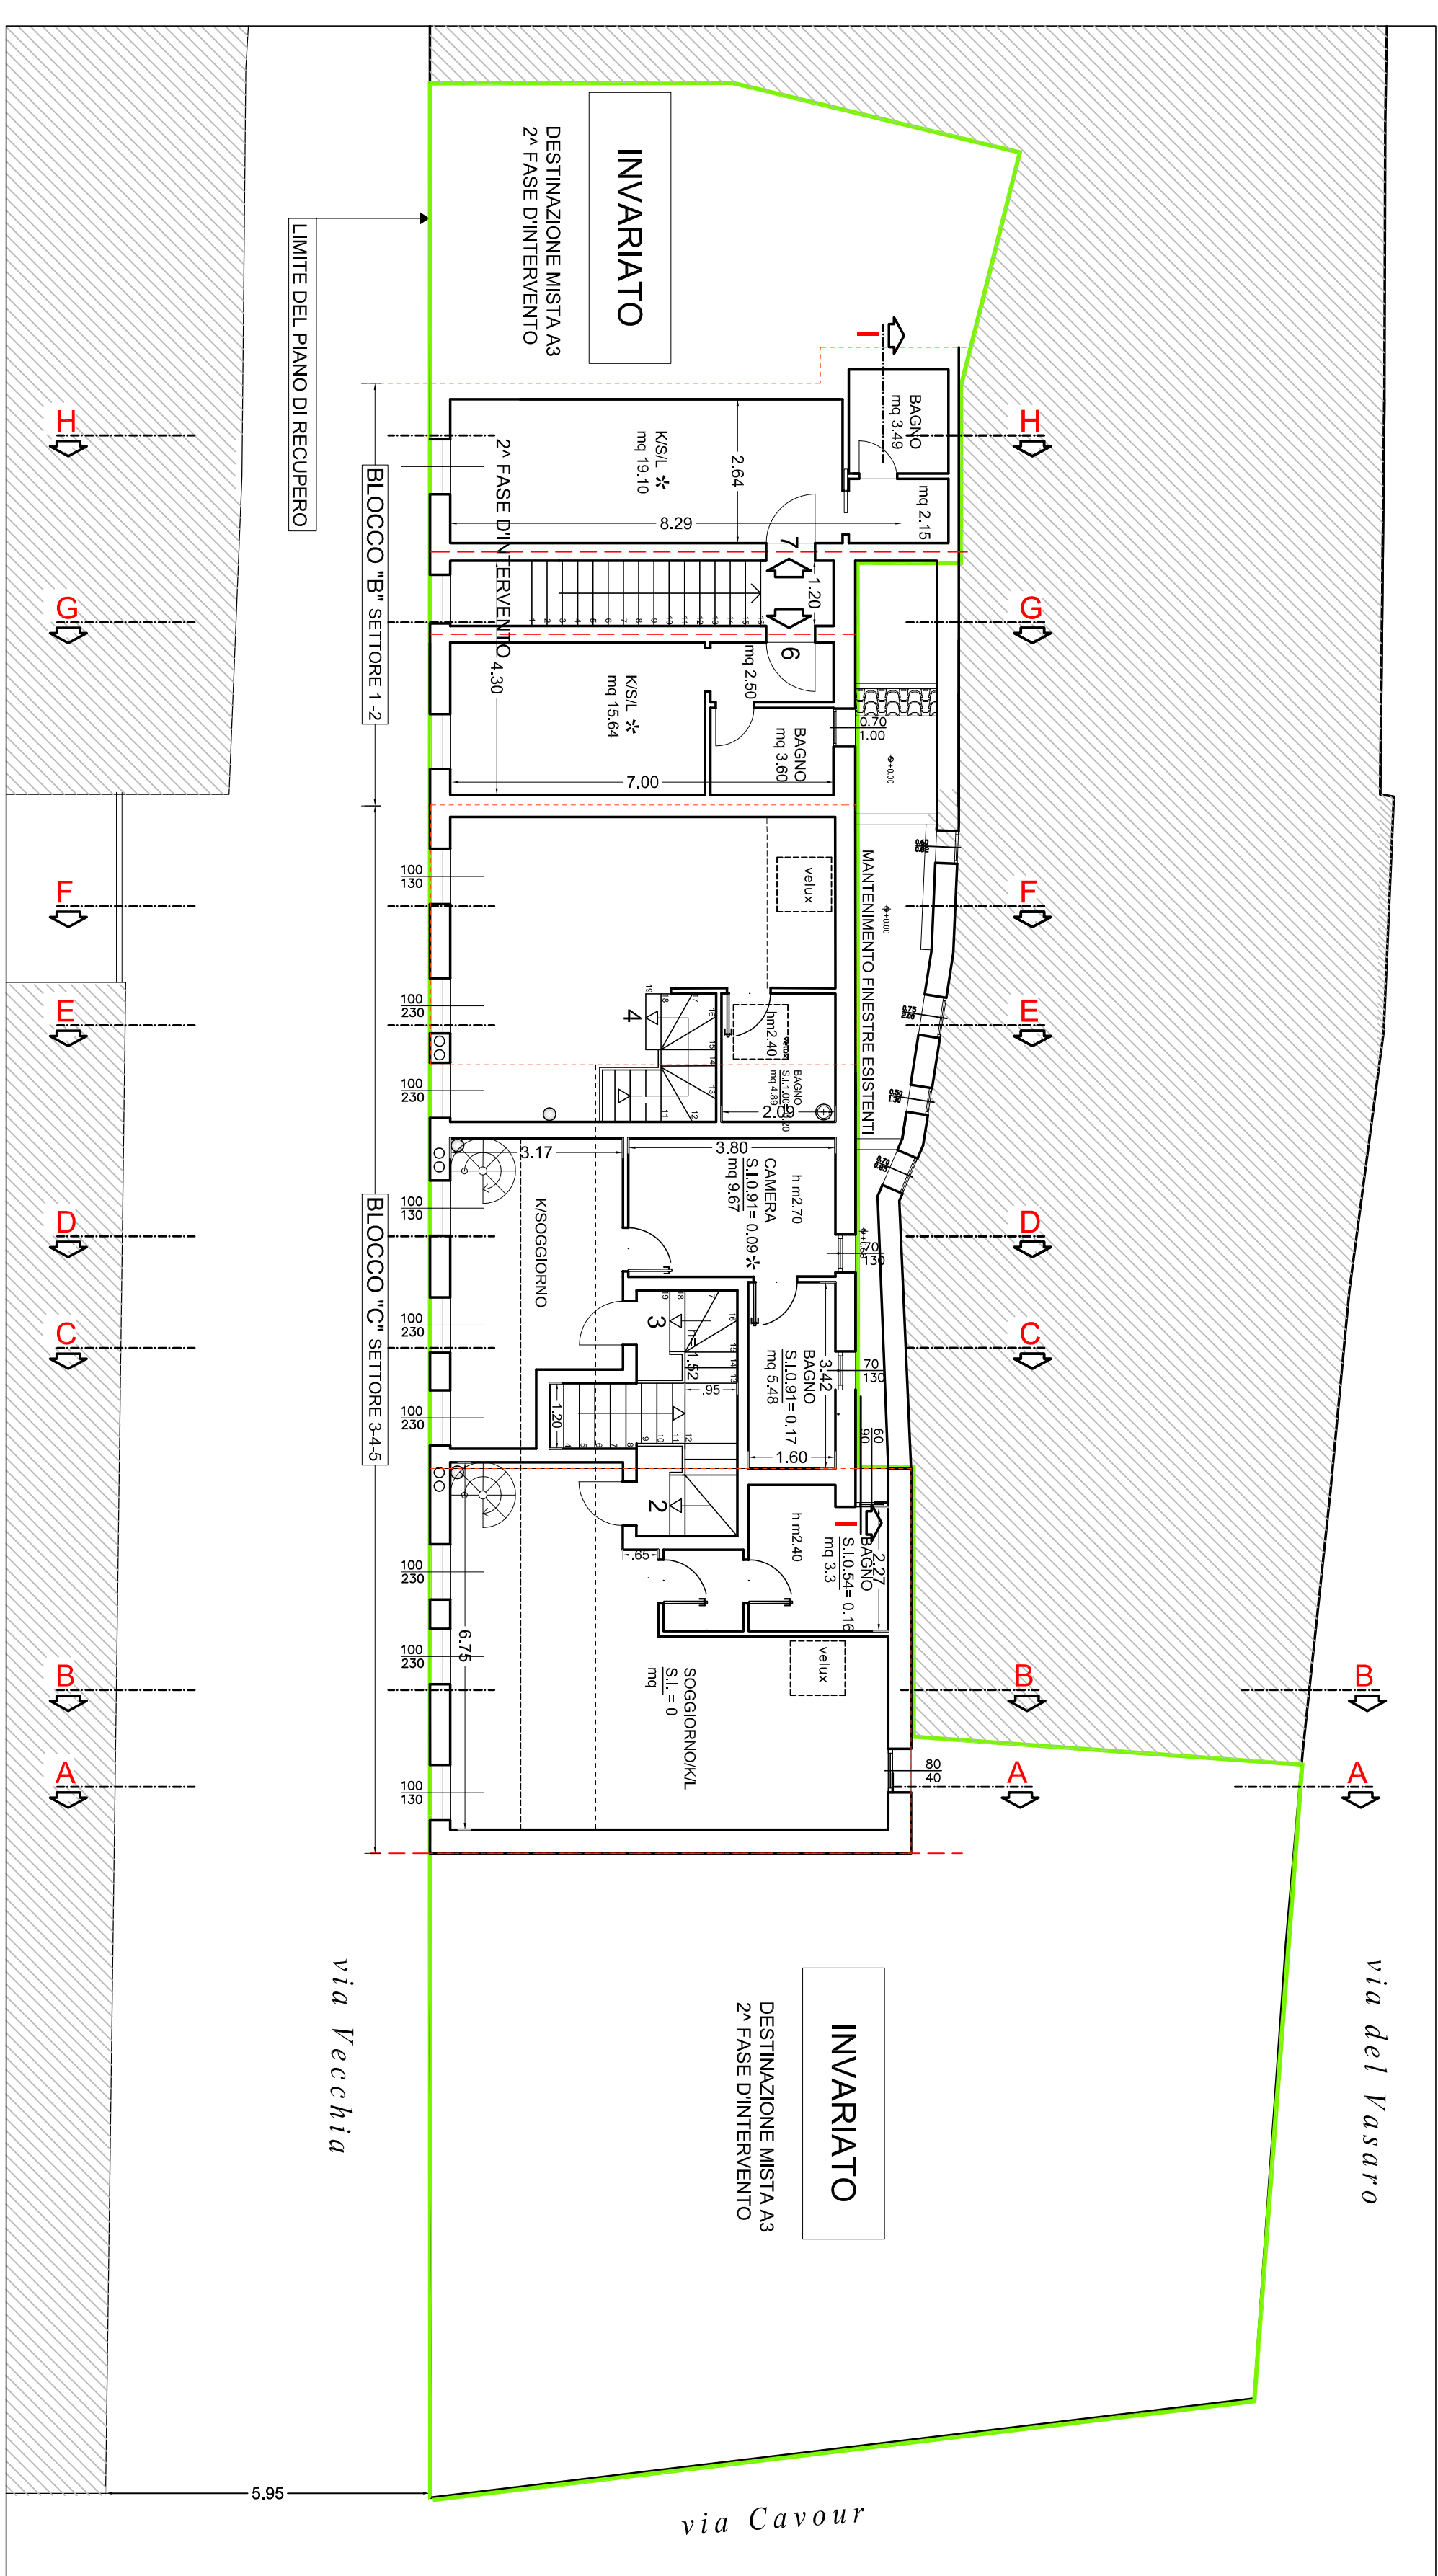

<b>Studio di architettura</b> <b>Arch. Remigio Eursi</b> Via Maria del Sangallo, 6 - 47026 FANO (PU) - Tel. 0721/903040 Fax: 0721/176483 Email: architettoeursi@gmail.com Arch. Remigio Eursi	
INTERVENTO: LAVORI DI RECUPERO ED ADEGUAMENTO	PROGETTO: BOTTACCHIANI EMISIOLE ED ADEGUAMENTO VIA VECCHIA N° 12
COLLABORATORI: Arch. Marina Gualdoni	
<b>PIANO DI RECUPERO VIA VECCHIA</b>	
<b>STATO ATTUALE E DI PROGETTO</b>	
<b>PIANTA DEL PIANO INTERRATO</b> <b>PIANTA DEL PIANO TERRA</b> <b>PIANTA DEL PIANO PRIMO</b>	
<b>3</b>	
Foglio: 2/2 Data: 08/07/2011	Data: 28/03/2011 Scala: 1:100

# STATO ATTUALE

PIANO TERRA

PIANO INTERRATO

PIANO PRIMO

PIANO PRIMO

PIANO PRIMO

PIANO PRIMO