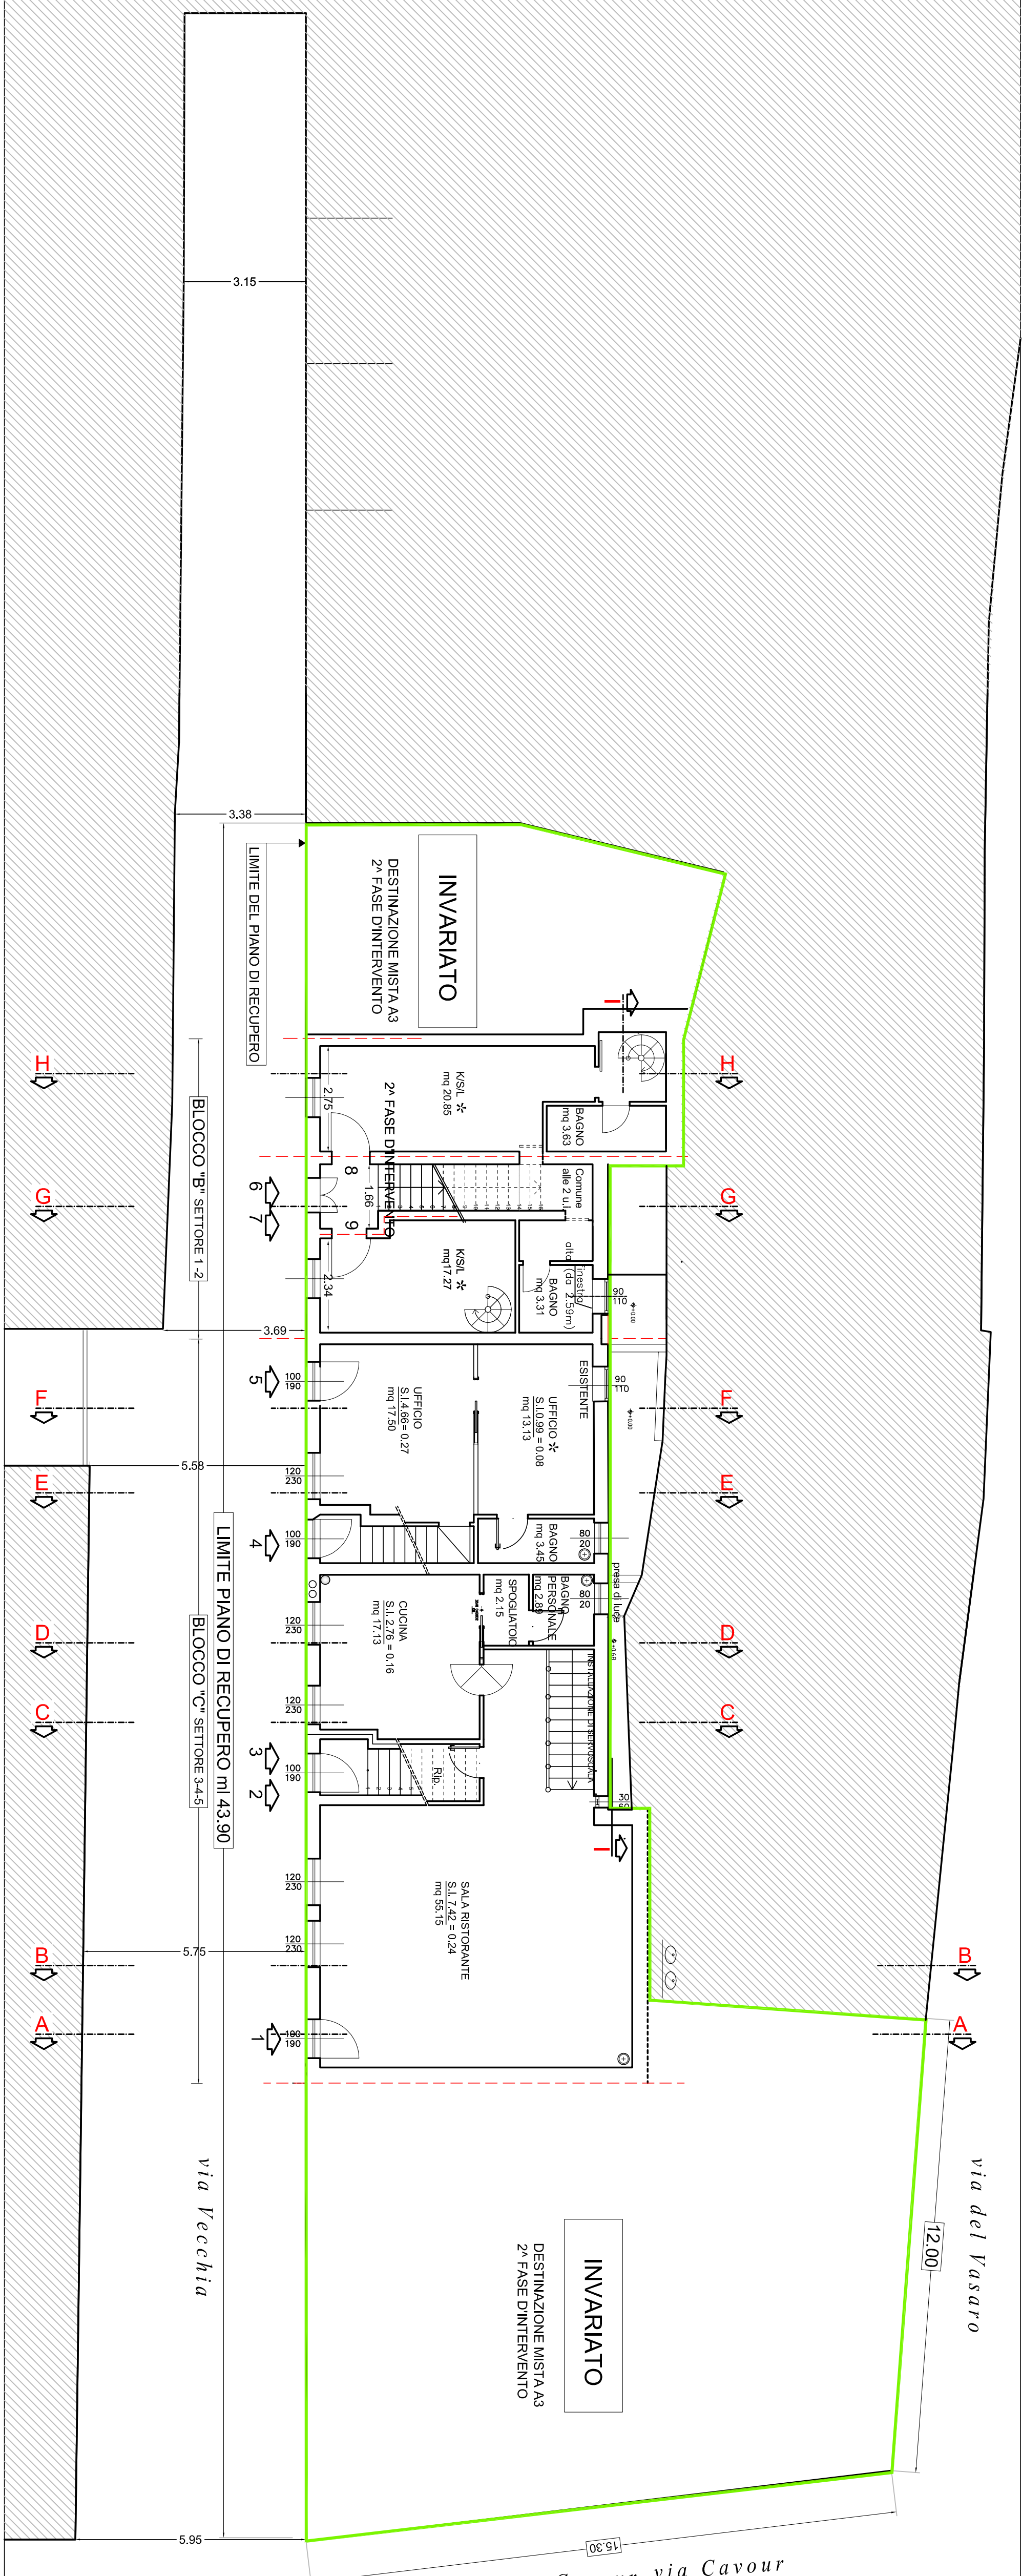

<b>Studio di architettura</b> <b>Arch. Remigio Eursi</b> Via Maria del Sangallo, 6 - 47026 FANO (PU) - Tel. 0721/903040 Fax: 0721/176483 Email: architettoeursi@gmail.com Arch. Remigio Eursi	
INTERVENTO: LAVORI DI RECUPERO ED ADEGUAMENTO	PROGETTO: BOTTACCHIANI EMISIOLE ED ADEGUAMENTO VIA VECCHIA N° 12
COLLABORATORI: Arch. Marina Gualdoni	
<b>PIANO DI RECUPERO VIA VECCHIA</b>	
<b>STATO ATTUALE E DI PROGETTO</b>	
<b>PIANTA DEL PIANO INTERRATO</b> <b>PIANTA DEL PIANO TERRA</b> <b>PIANTA DEL PIANO PRIMO</b>	
<b>3</b>	
Foglio: 2/2 Data: 08/07/2011	Data: 28/03/2011 Scala: 1:100

# STATO ATTUALE

PIANO TERRA

PIANO INTERRATO

PIANO PRIMO

PIANO PRIMO

PIANO PRIMO

PIANO PRIMO