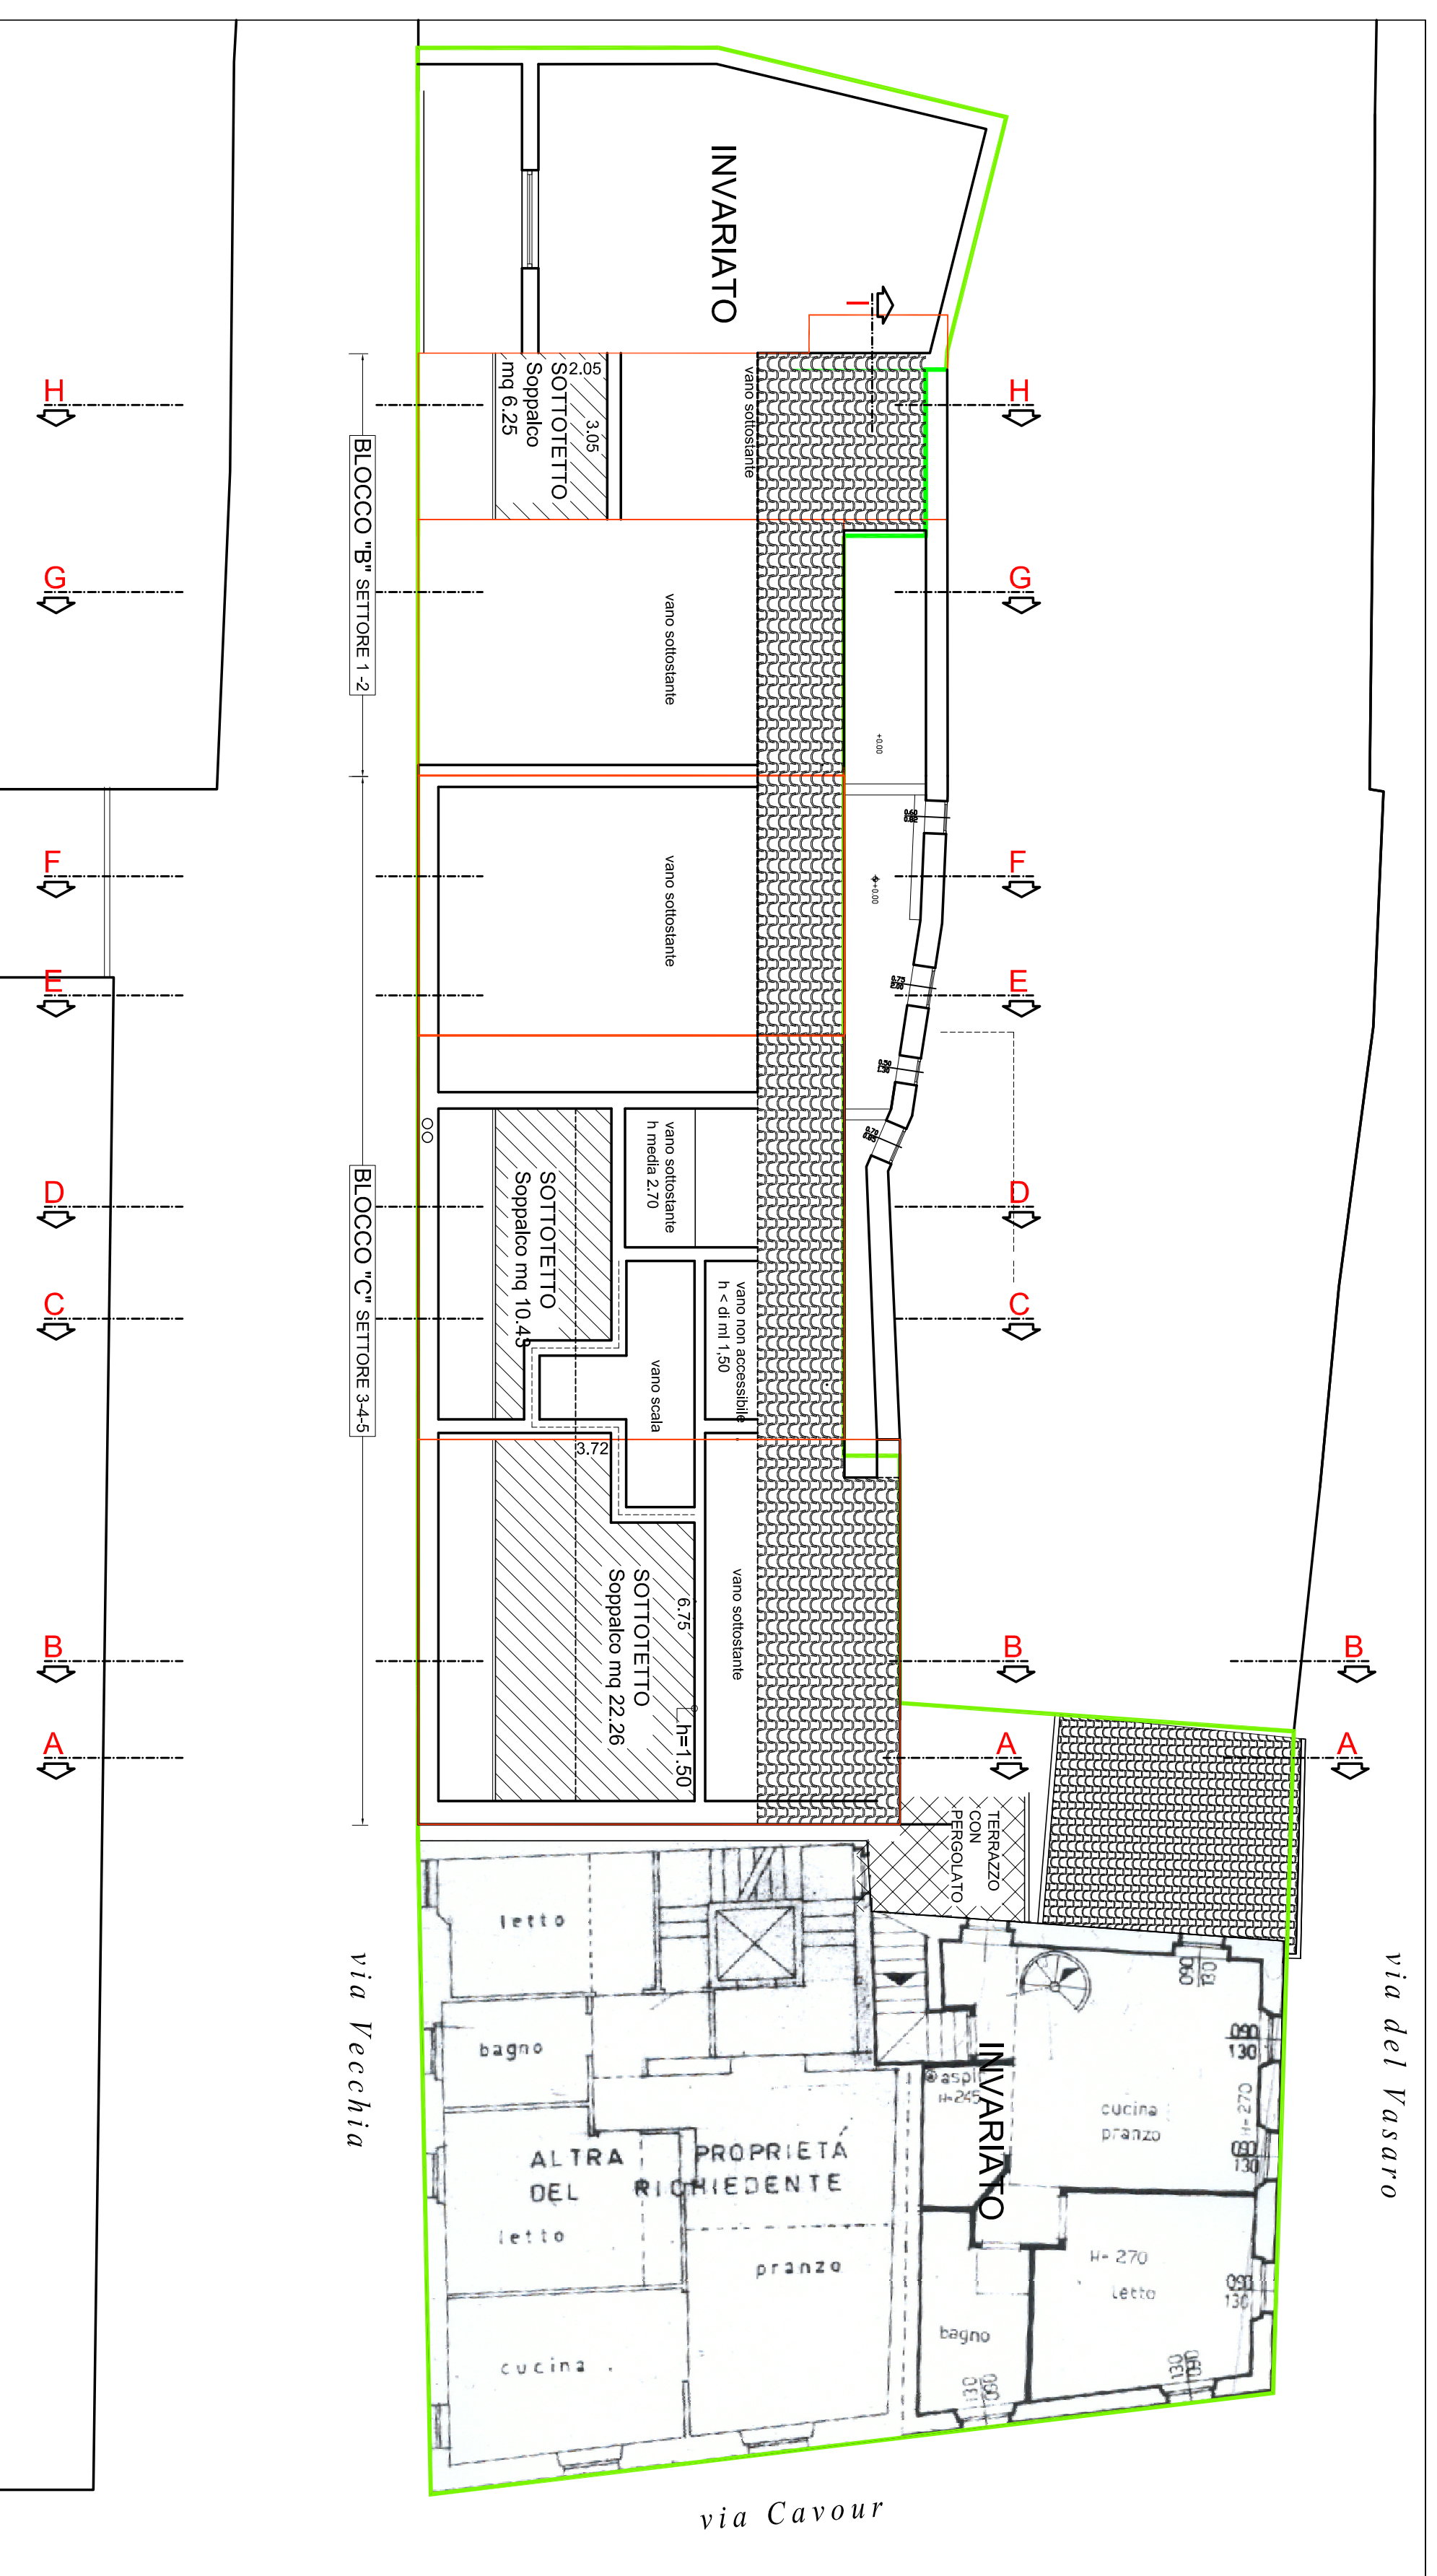

STATO ATTUALE E DI PROGETTO Pianta del Piano Soppalco Pianta delle Coperture		Tr. n. 4
Con. del. Vecchia Redazione	Rev. Aggi. DATA: 09/07/2011	Edicat. grafici DATA: 28/03/2011 Scala: 1:100

STATO ATTUALE

PIANO SECONDO

PIANTA DELLA COPERTURA

PROGETTO

PIANO SOPPALCO

PIANTA DELLA COPERTURA