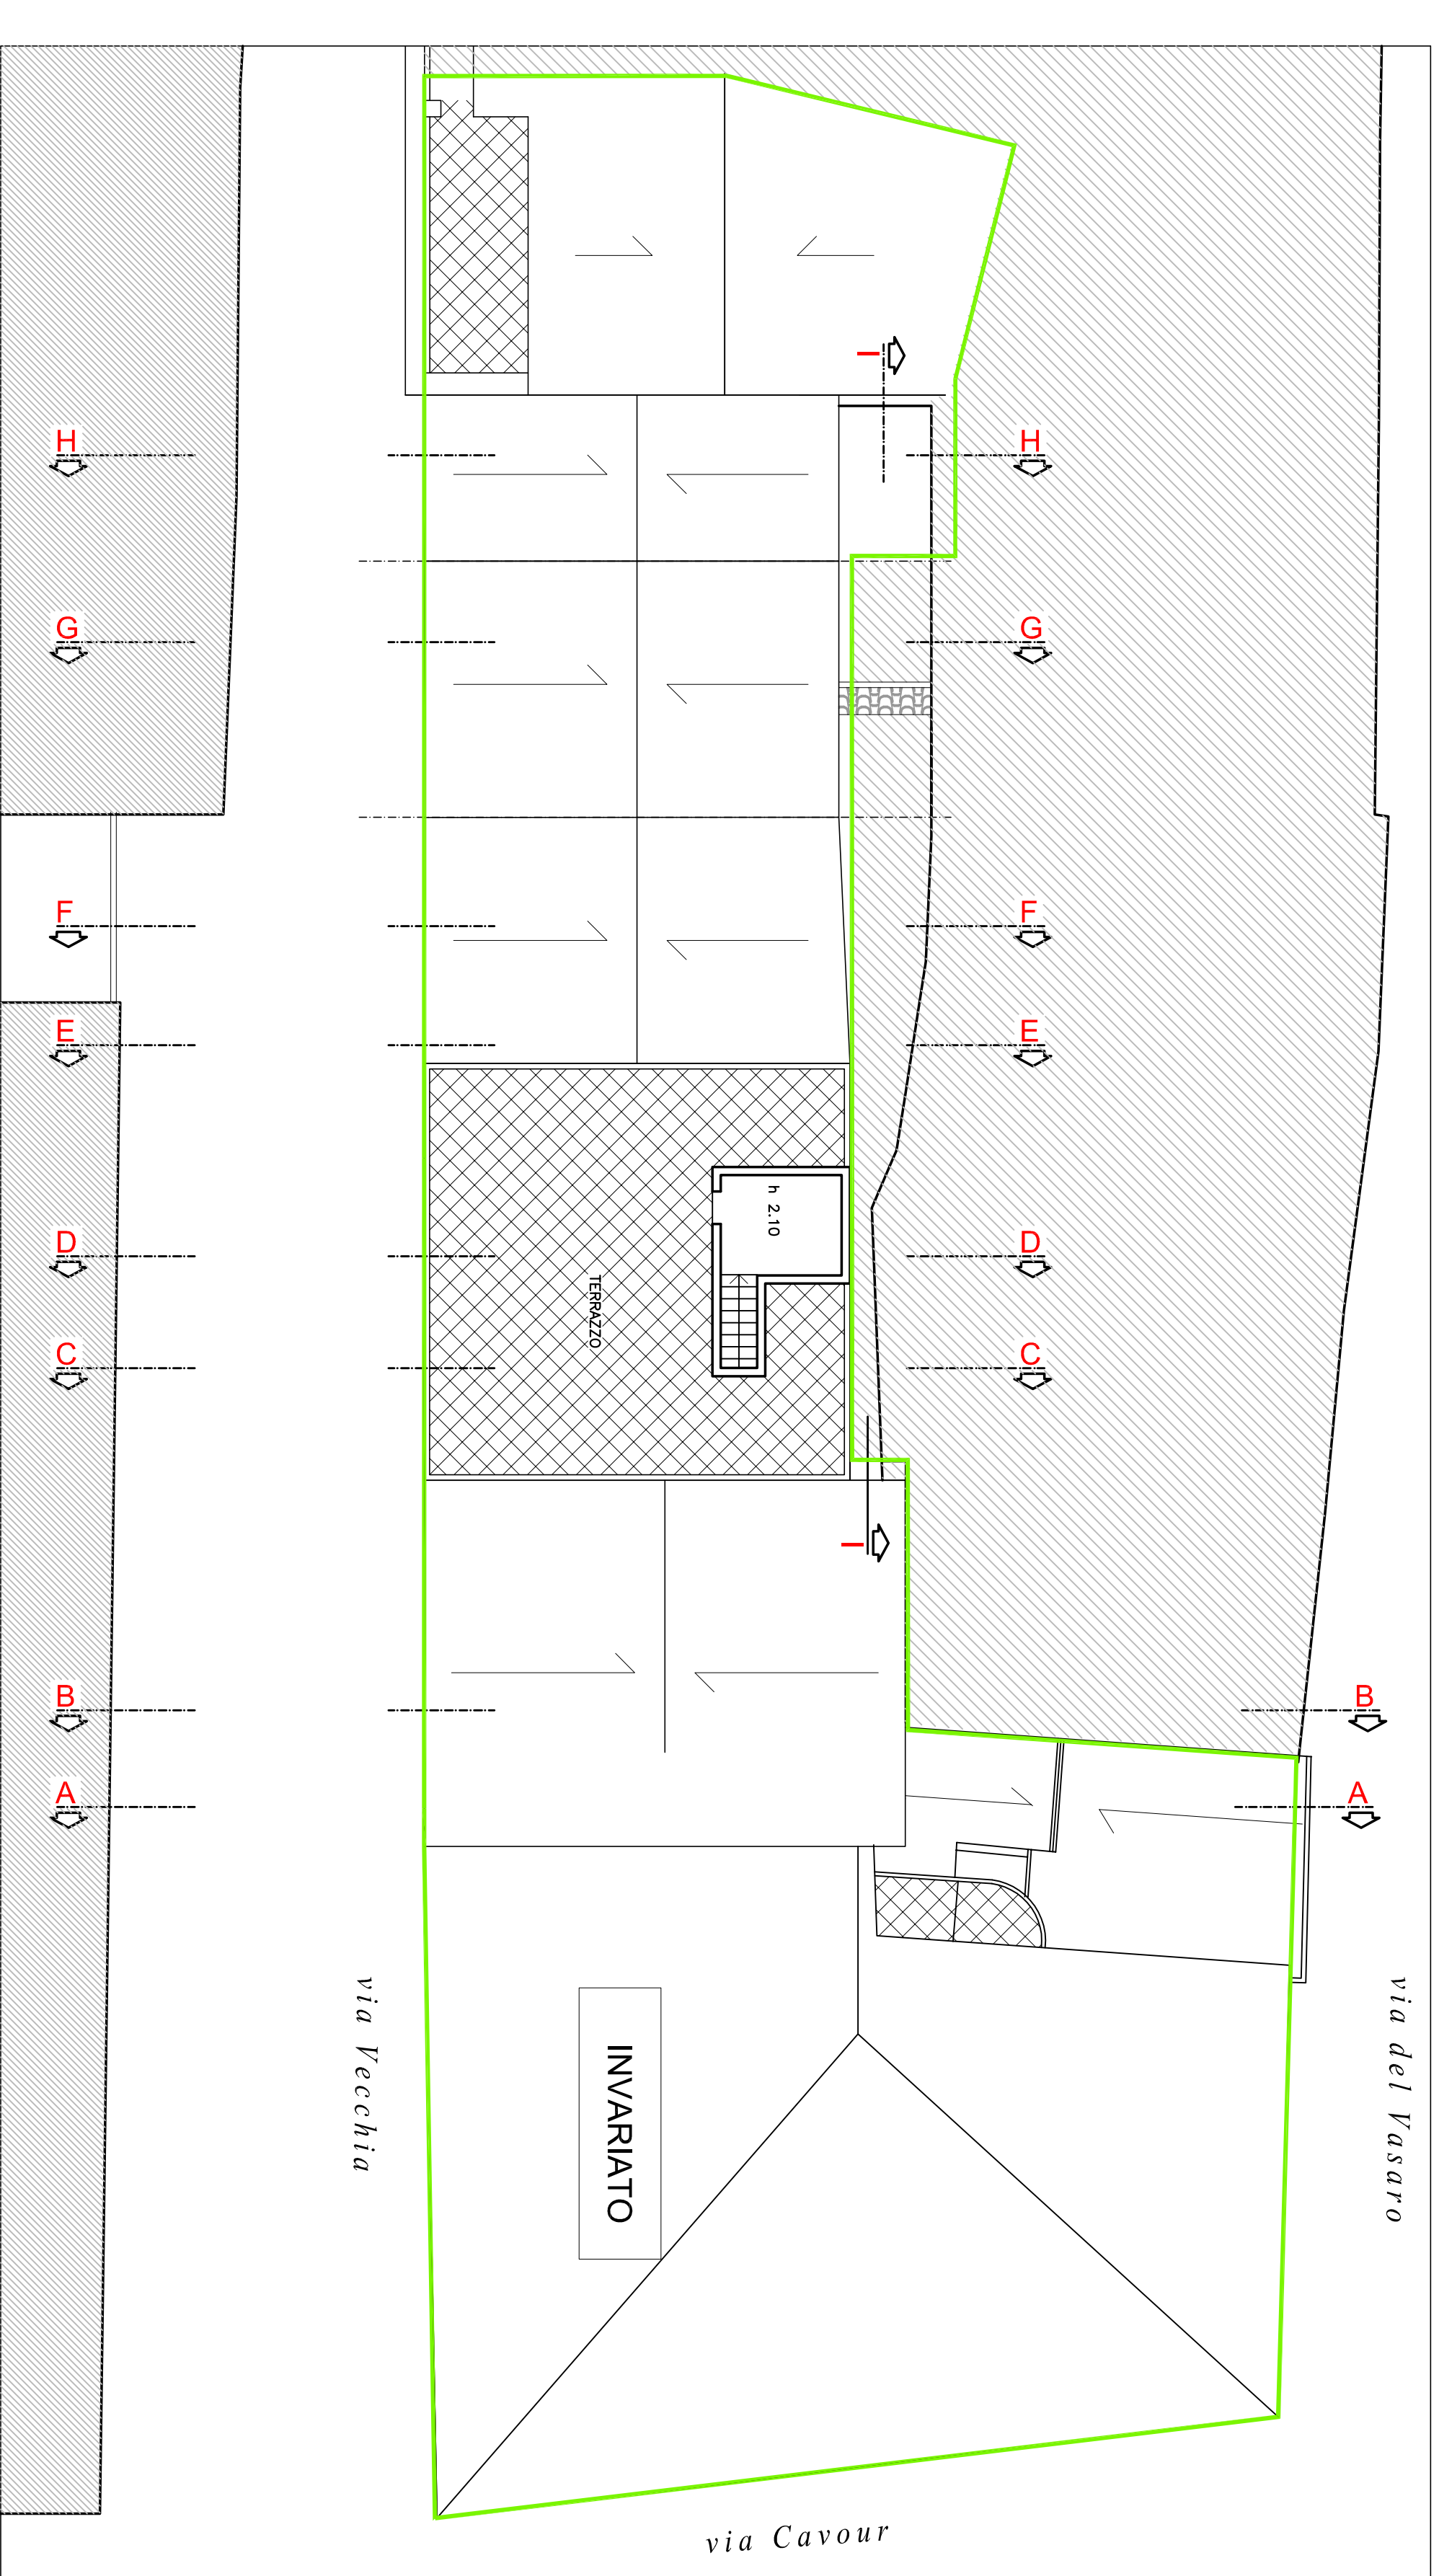

Studio di architettura Arch. REMIGIO BURI Via Mura del Saraglio, 6 - 61032 FANO (PU) - Tel. 0721/803840 Fax. 0721/1796493 Email architetto.buri@buri.it	
PROGETTISTA: Arch. Remigio Buri	INTERESSATI: LANDI CINZIA ed altri via Vecchia n° 14 CIANO CORRADO ed altri via Vecchia n° 16 BOTTACCHIARI TEMISTOCLE ed altri via Vecchia n° 12 ed altri
PROGETTO DI: PIANO DI RECUPERO VIA VECCHIA	

STATO ATTUALE E DI PROGETTO Pianta del Piano Soppalco Pianta delle Coperture		Tr. n. 4
Con. del. Vecchia Redazione	Rev. Aggi. DATA: 09/07/2011	Edicat. grafici DATA: 28/03/2011 Scala: 1:100

STATO ATTUALE

PIANO SECONDO

PIANTA DELLA COPERTURA

PROGETTO

PIANO SOPPALCO

PIANTA DELLA COPERTURA