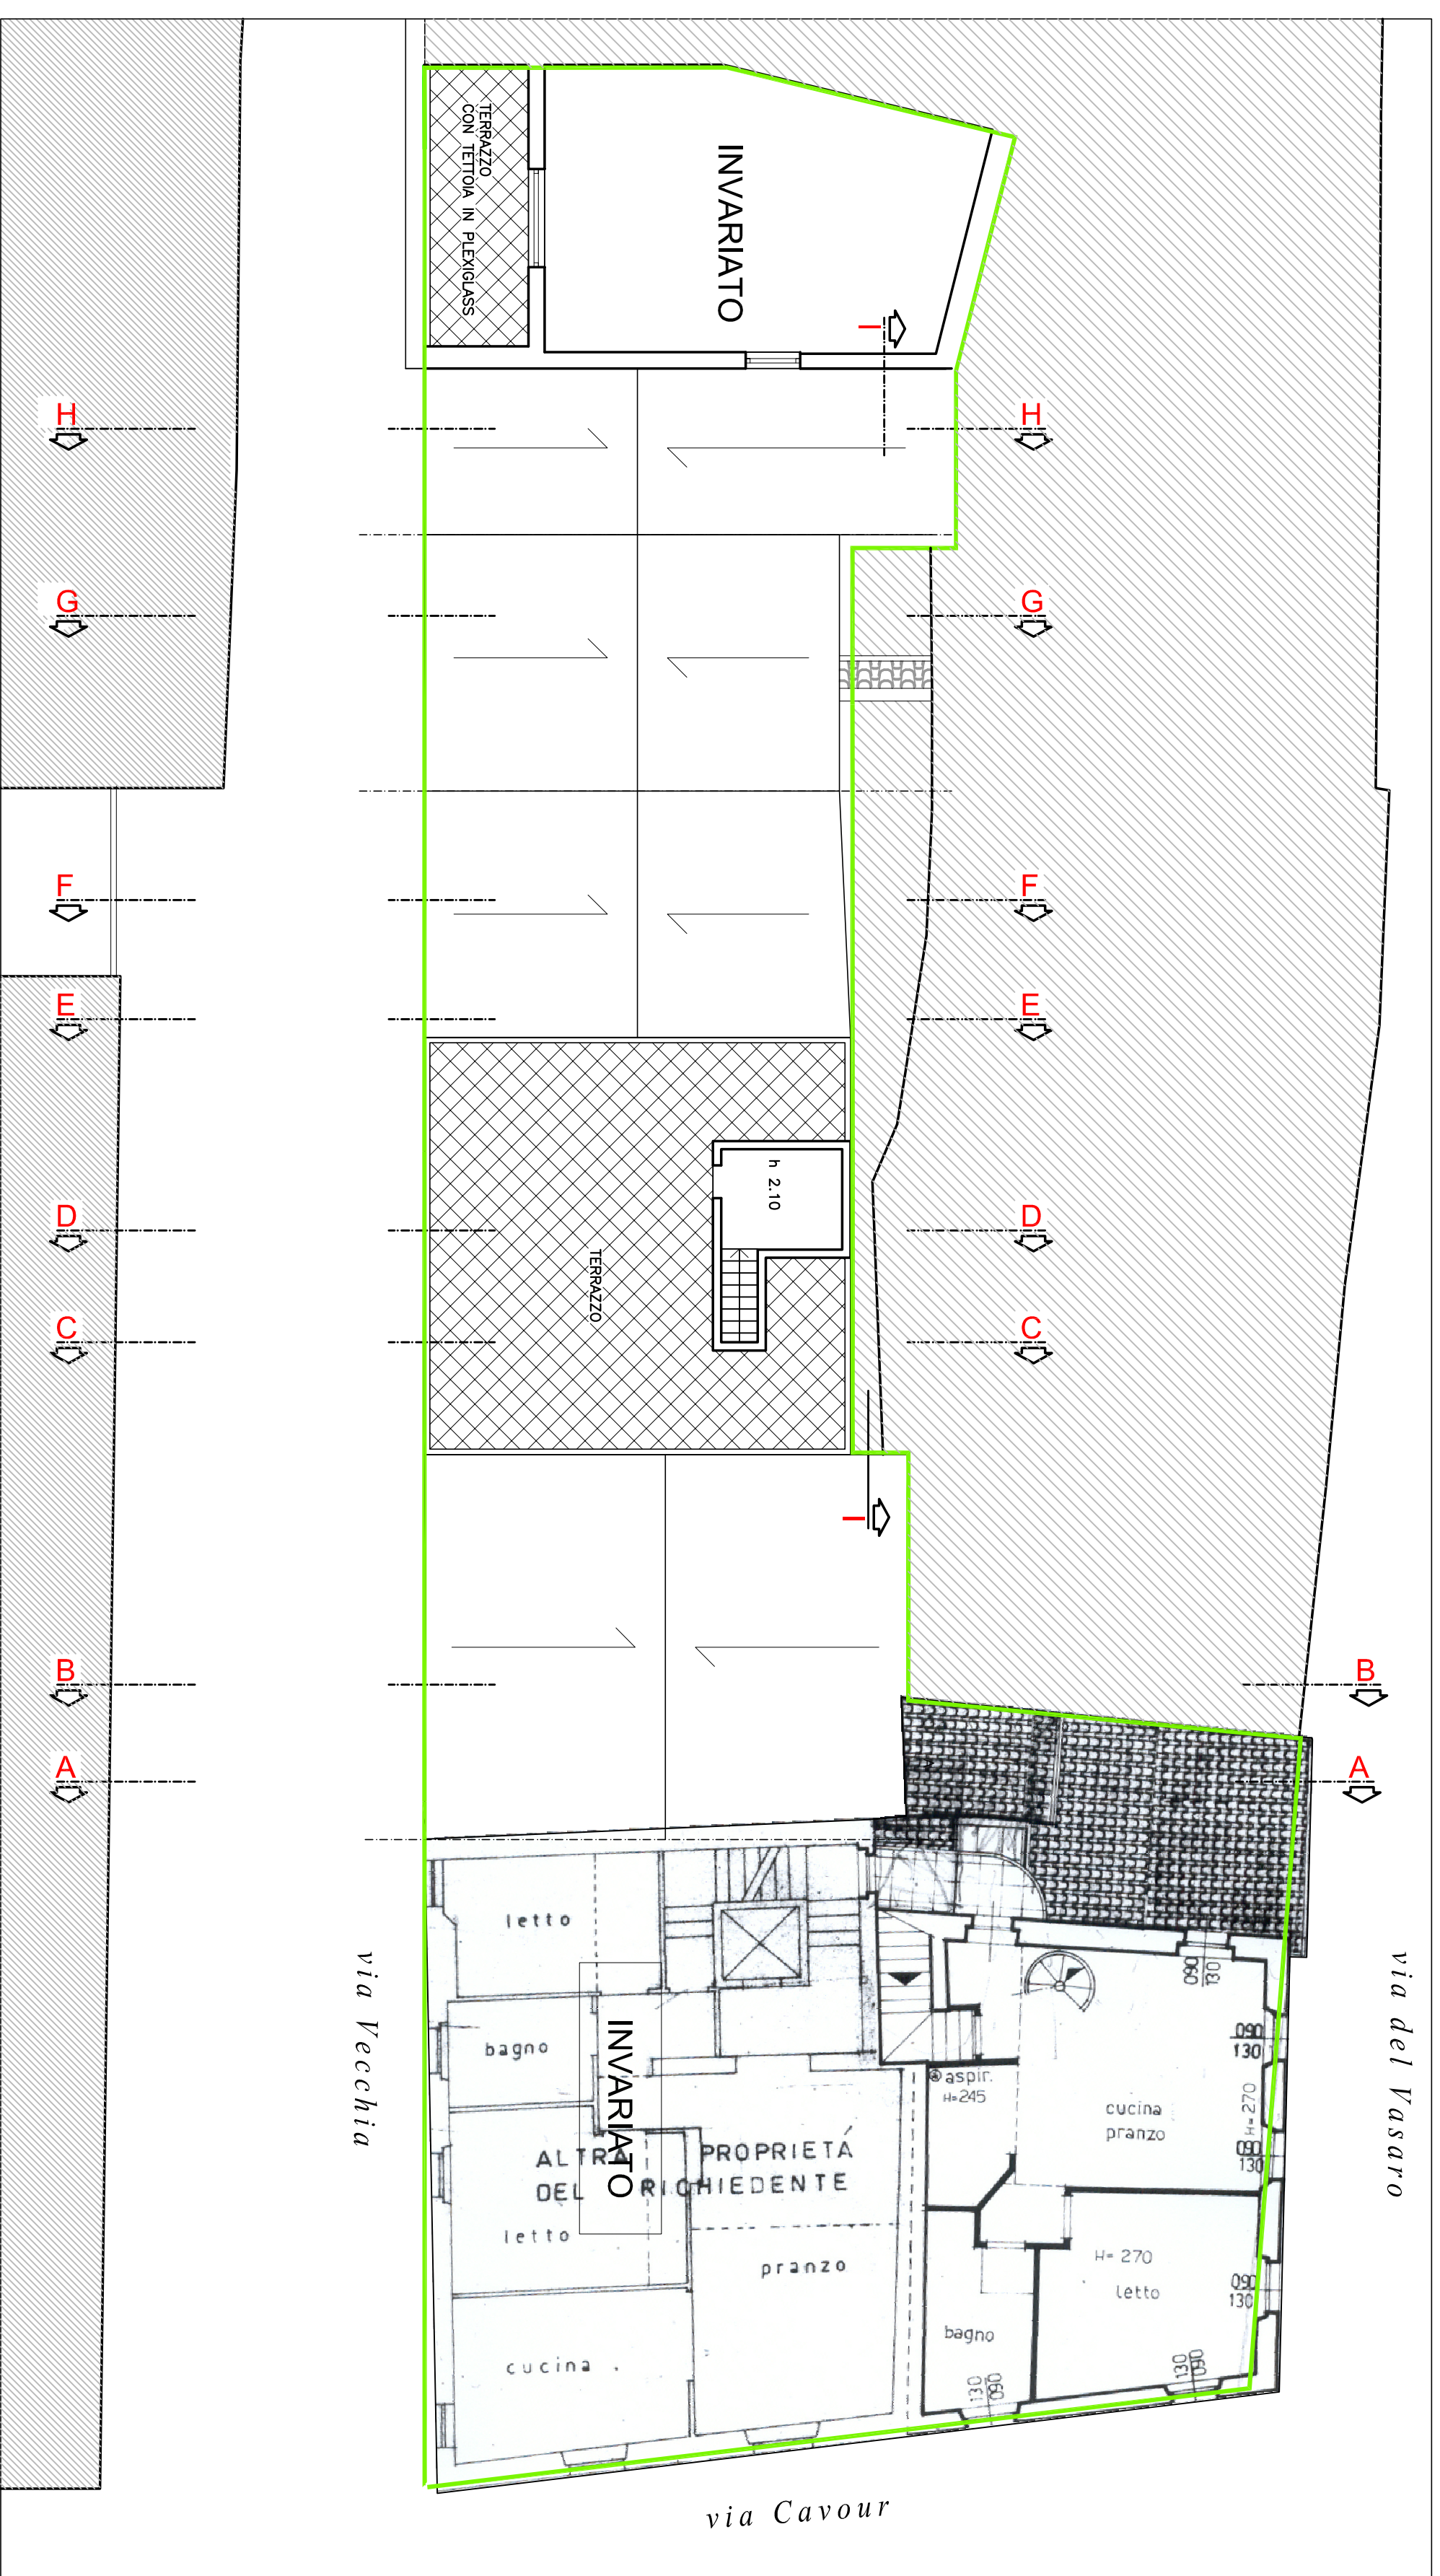

Studio di architettura Arch. REMIGIO BURI Via Mura del Saraglio, 6 - 61032 FANO (PU) - Tel. 0721/803840 Fax. 0721/1796493 Email architetto.buri@buri.it	
PROGETTISTA: Arch. Remigio Buri	INTERESSATI: LANDI CINZIA ed altri via Vecchia n° 14 CIANO CORRADO ed altri via Vecchia n° 16 BOTTACCHIARI TEMISTOCLE ed altri via Vecchia n° 12 ed altri
PROGETTO DI: PIANO DI RECUPERO VIA VECCHIA	

STATO ATTUALE E DI PROGETTO Pianta del Piano Soppalco Pianta delle Coperture		Tr. n. 4
Con. del. Vecchia Redazione	Rev. Aggi. DATA: 09/07/2011	Edicat. grafici DATA: 28/03/2011 Scala: 1:100

STATO ATTUALE

PIANO SECONDO

PIANTA DELLA COPERTURA

PROGETTO

PIANO SOPPALCO

PIANTA DELLA COPERTURA