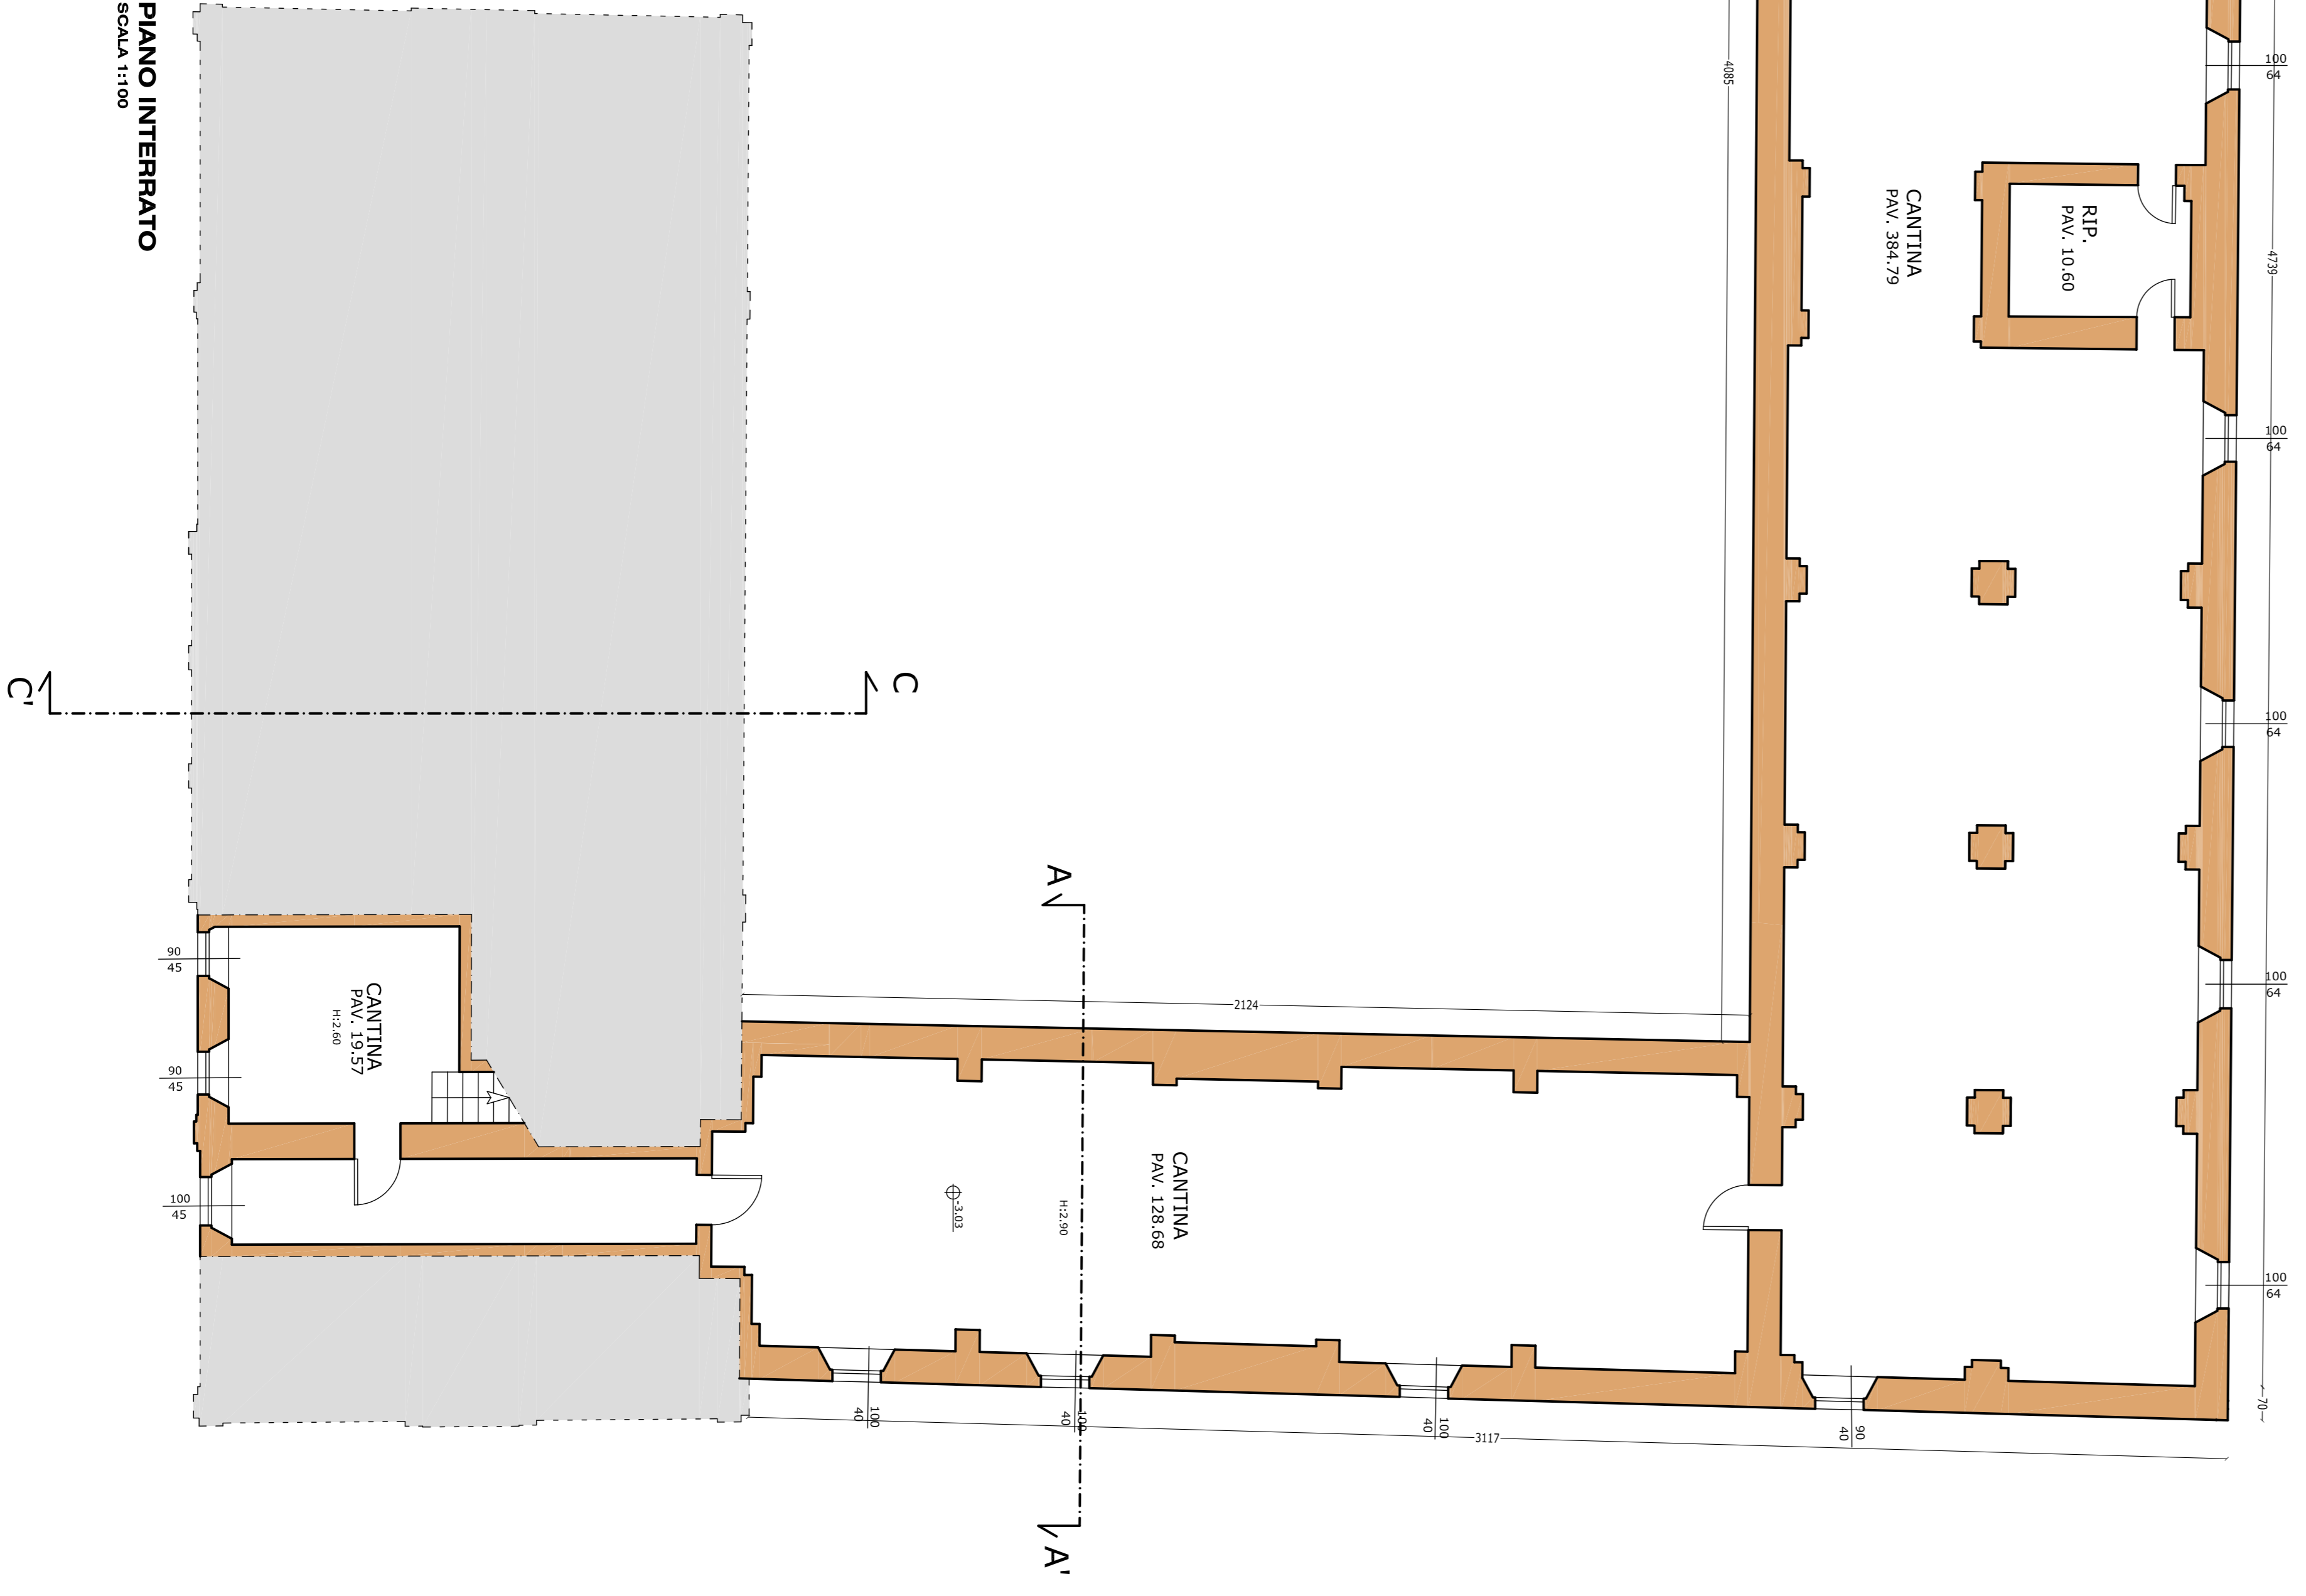

PIANO INTERRATO
SCALA 1/100