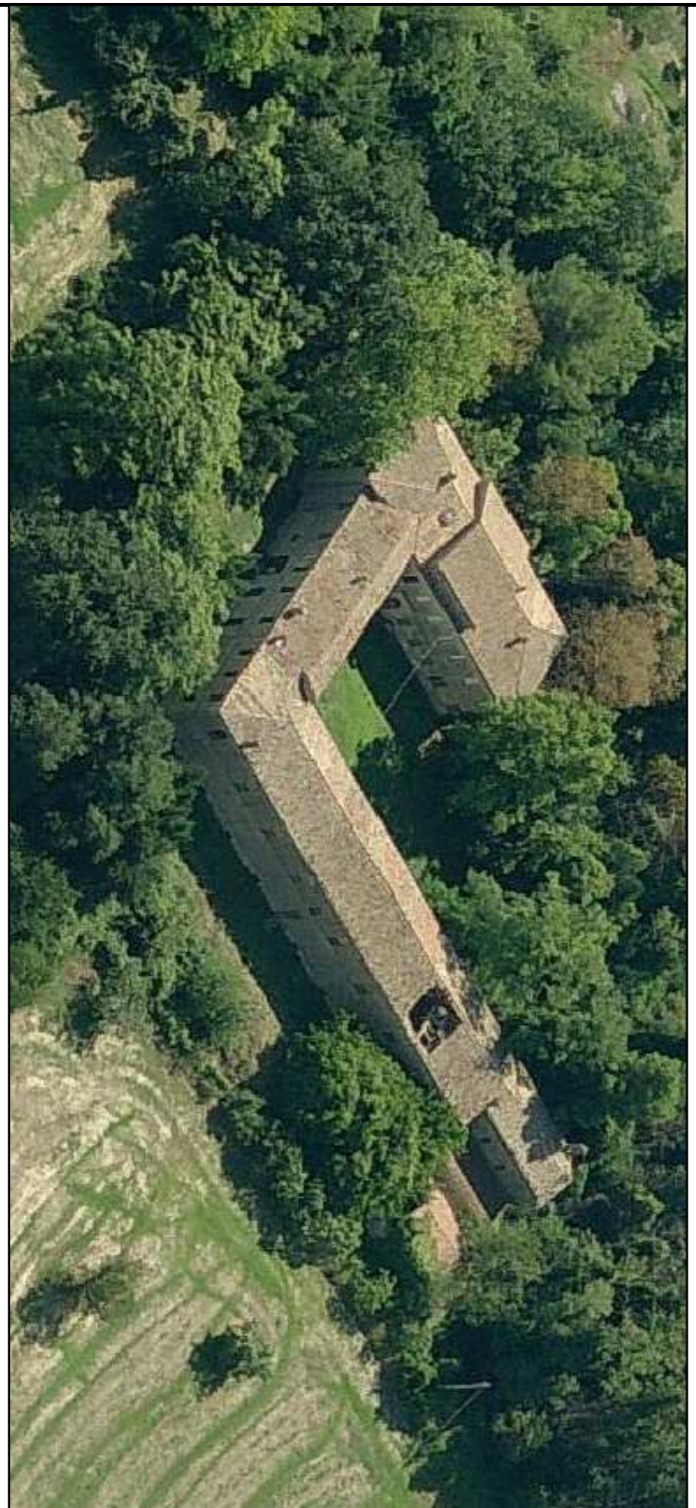

EDIFICIO STATO AUTORIZZATO
PIANTA DELLE COPERTURE

TAV. 5

REV.

SCALA 1:100

DATA
COPERTURE
10/09/2010

DATA
REVISIONE

PROF. ARCH. STEFANO DE AMBROSIO

PROF. ARCH. ANTO