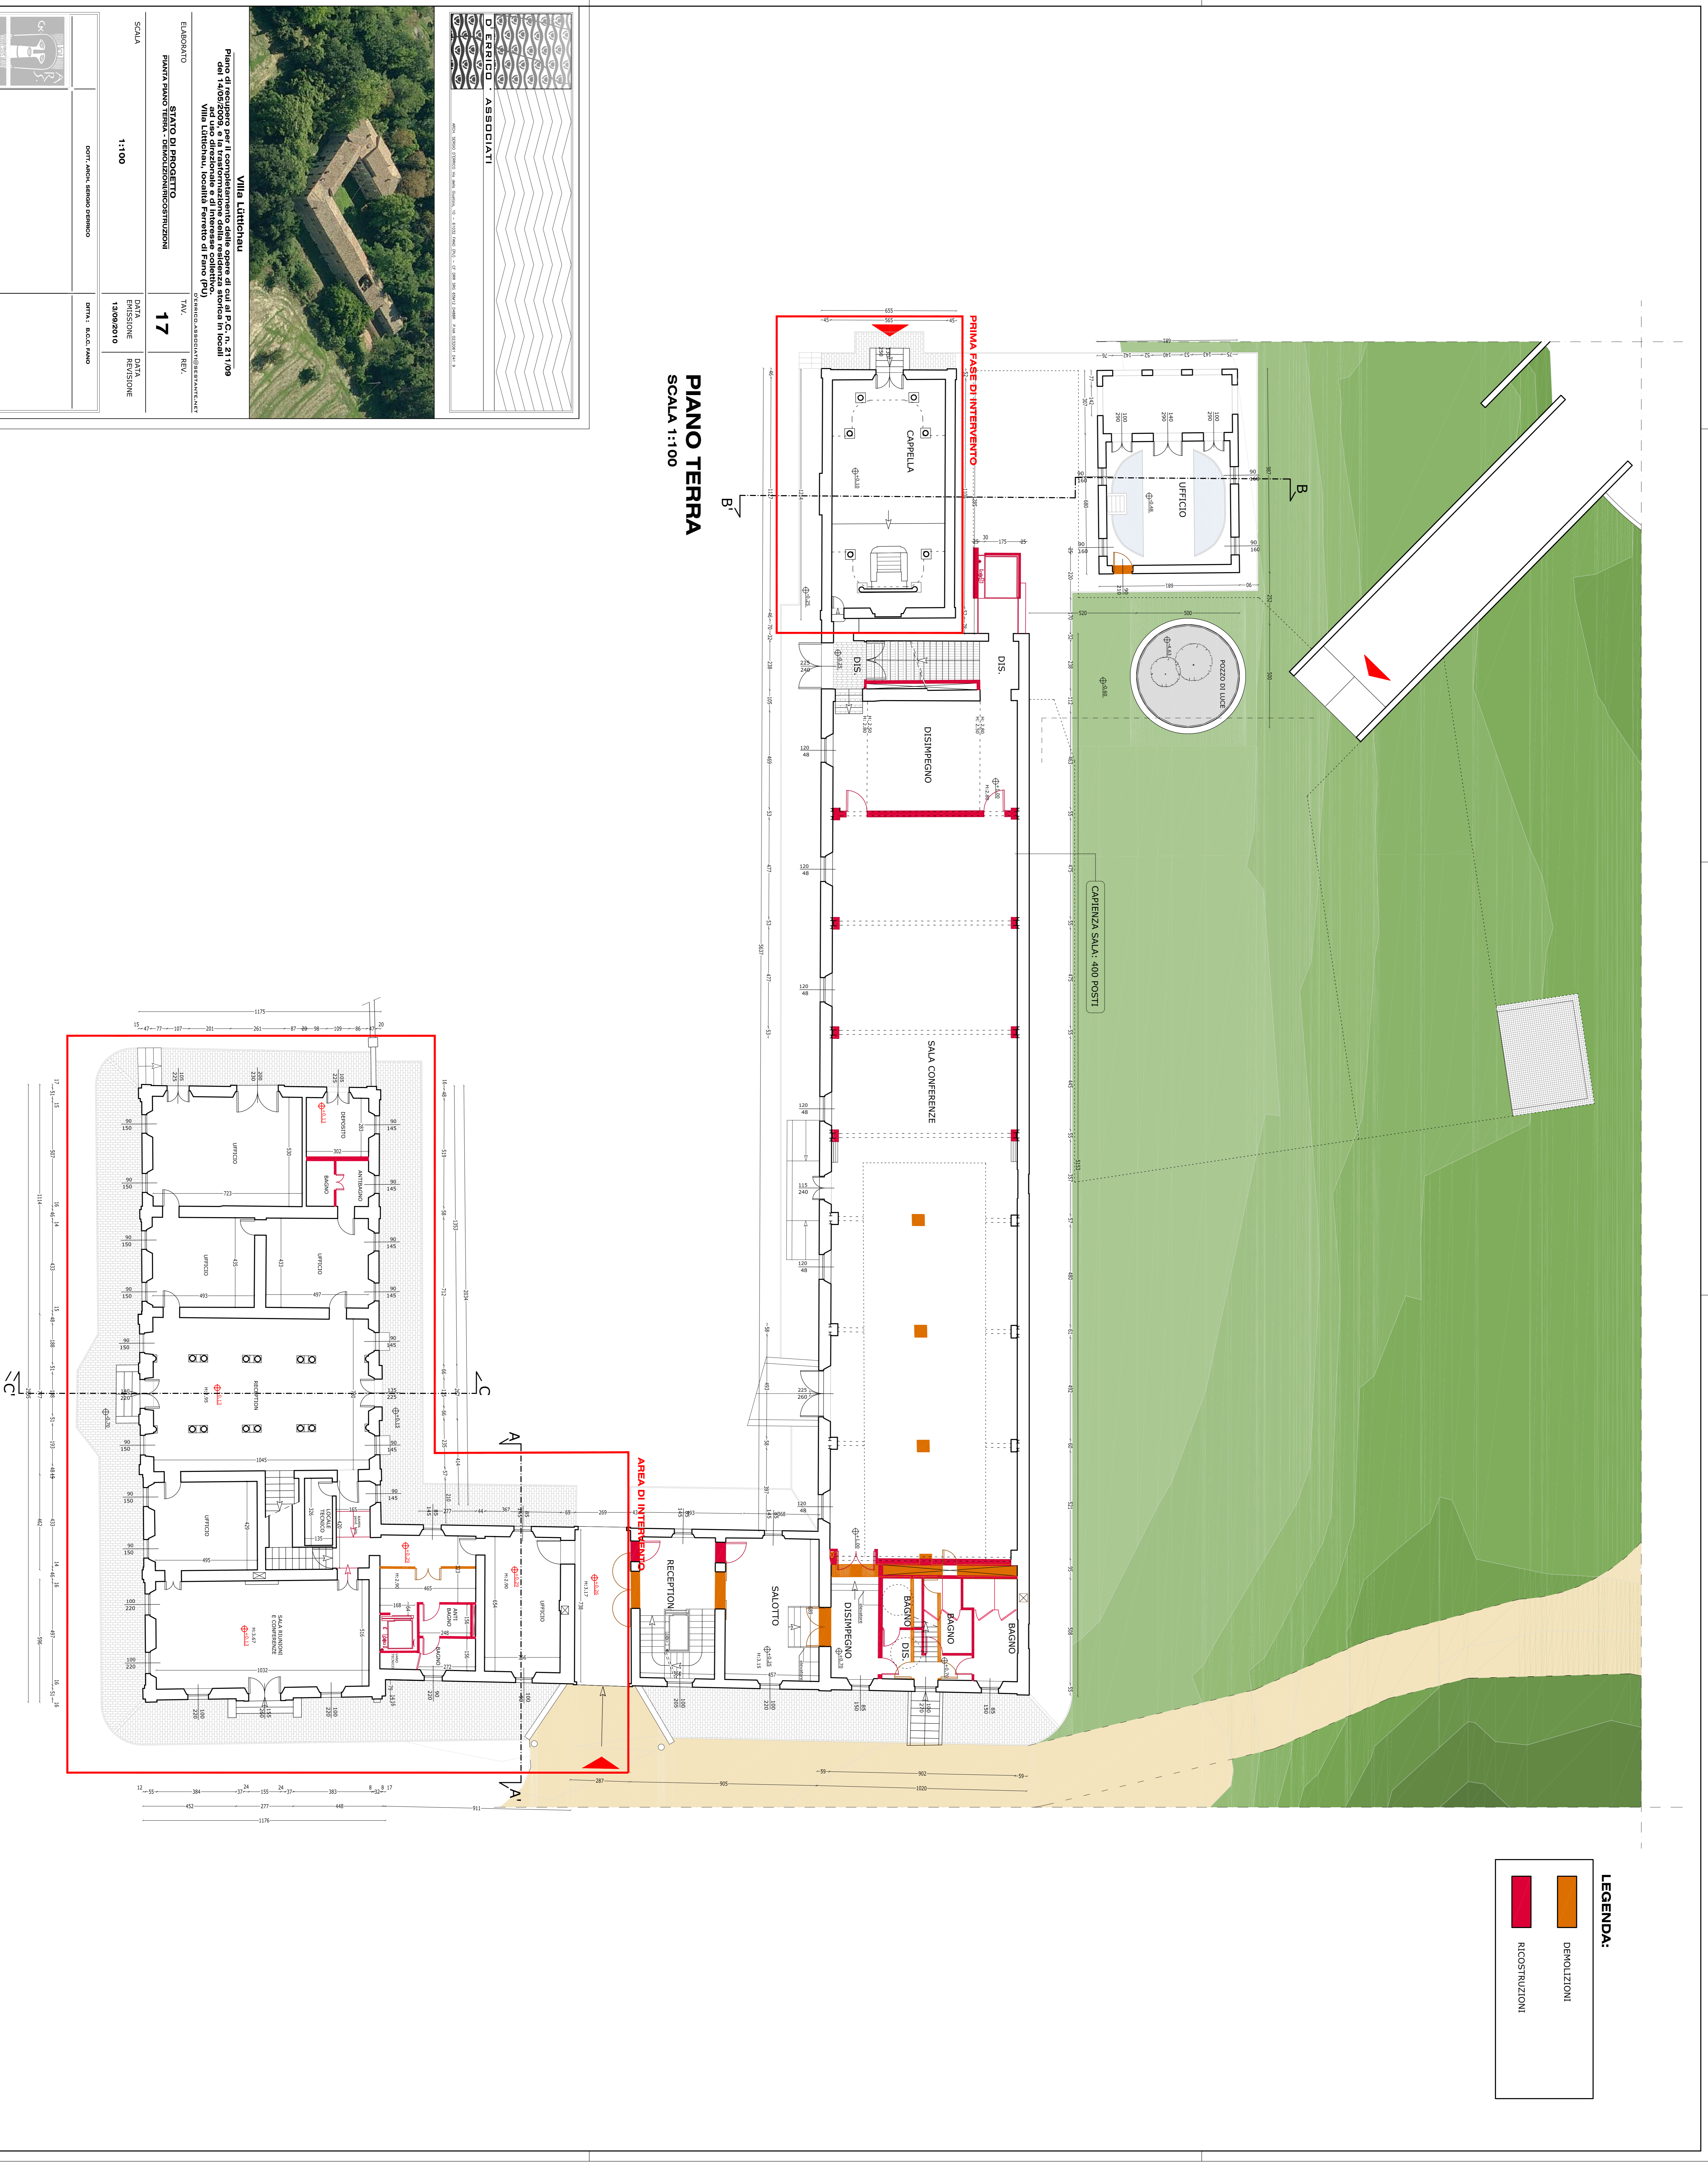

LEGENDA:

	DEMOLIZIONI
	RICOSTRUZIONI

PIANO TERRA
SCALA 1:100

D. ERICCI ASSOCIATI

PROF. ARCH. ERICCI ASSOCIATI - VIA S. ANTONIO, 10 - 00187 ROMA (RM) - TEL. 06 4788 8888 - FAX 06 4788 8889 - WWW.ERICCIASSOCIATI.IT