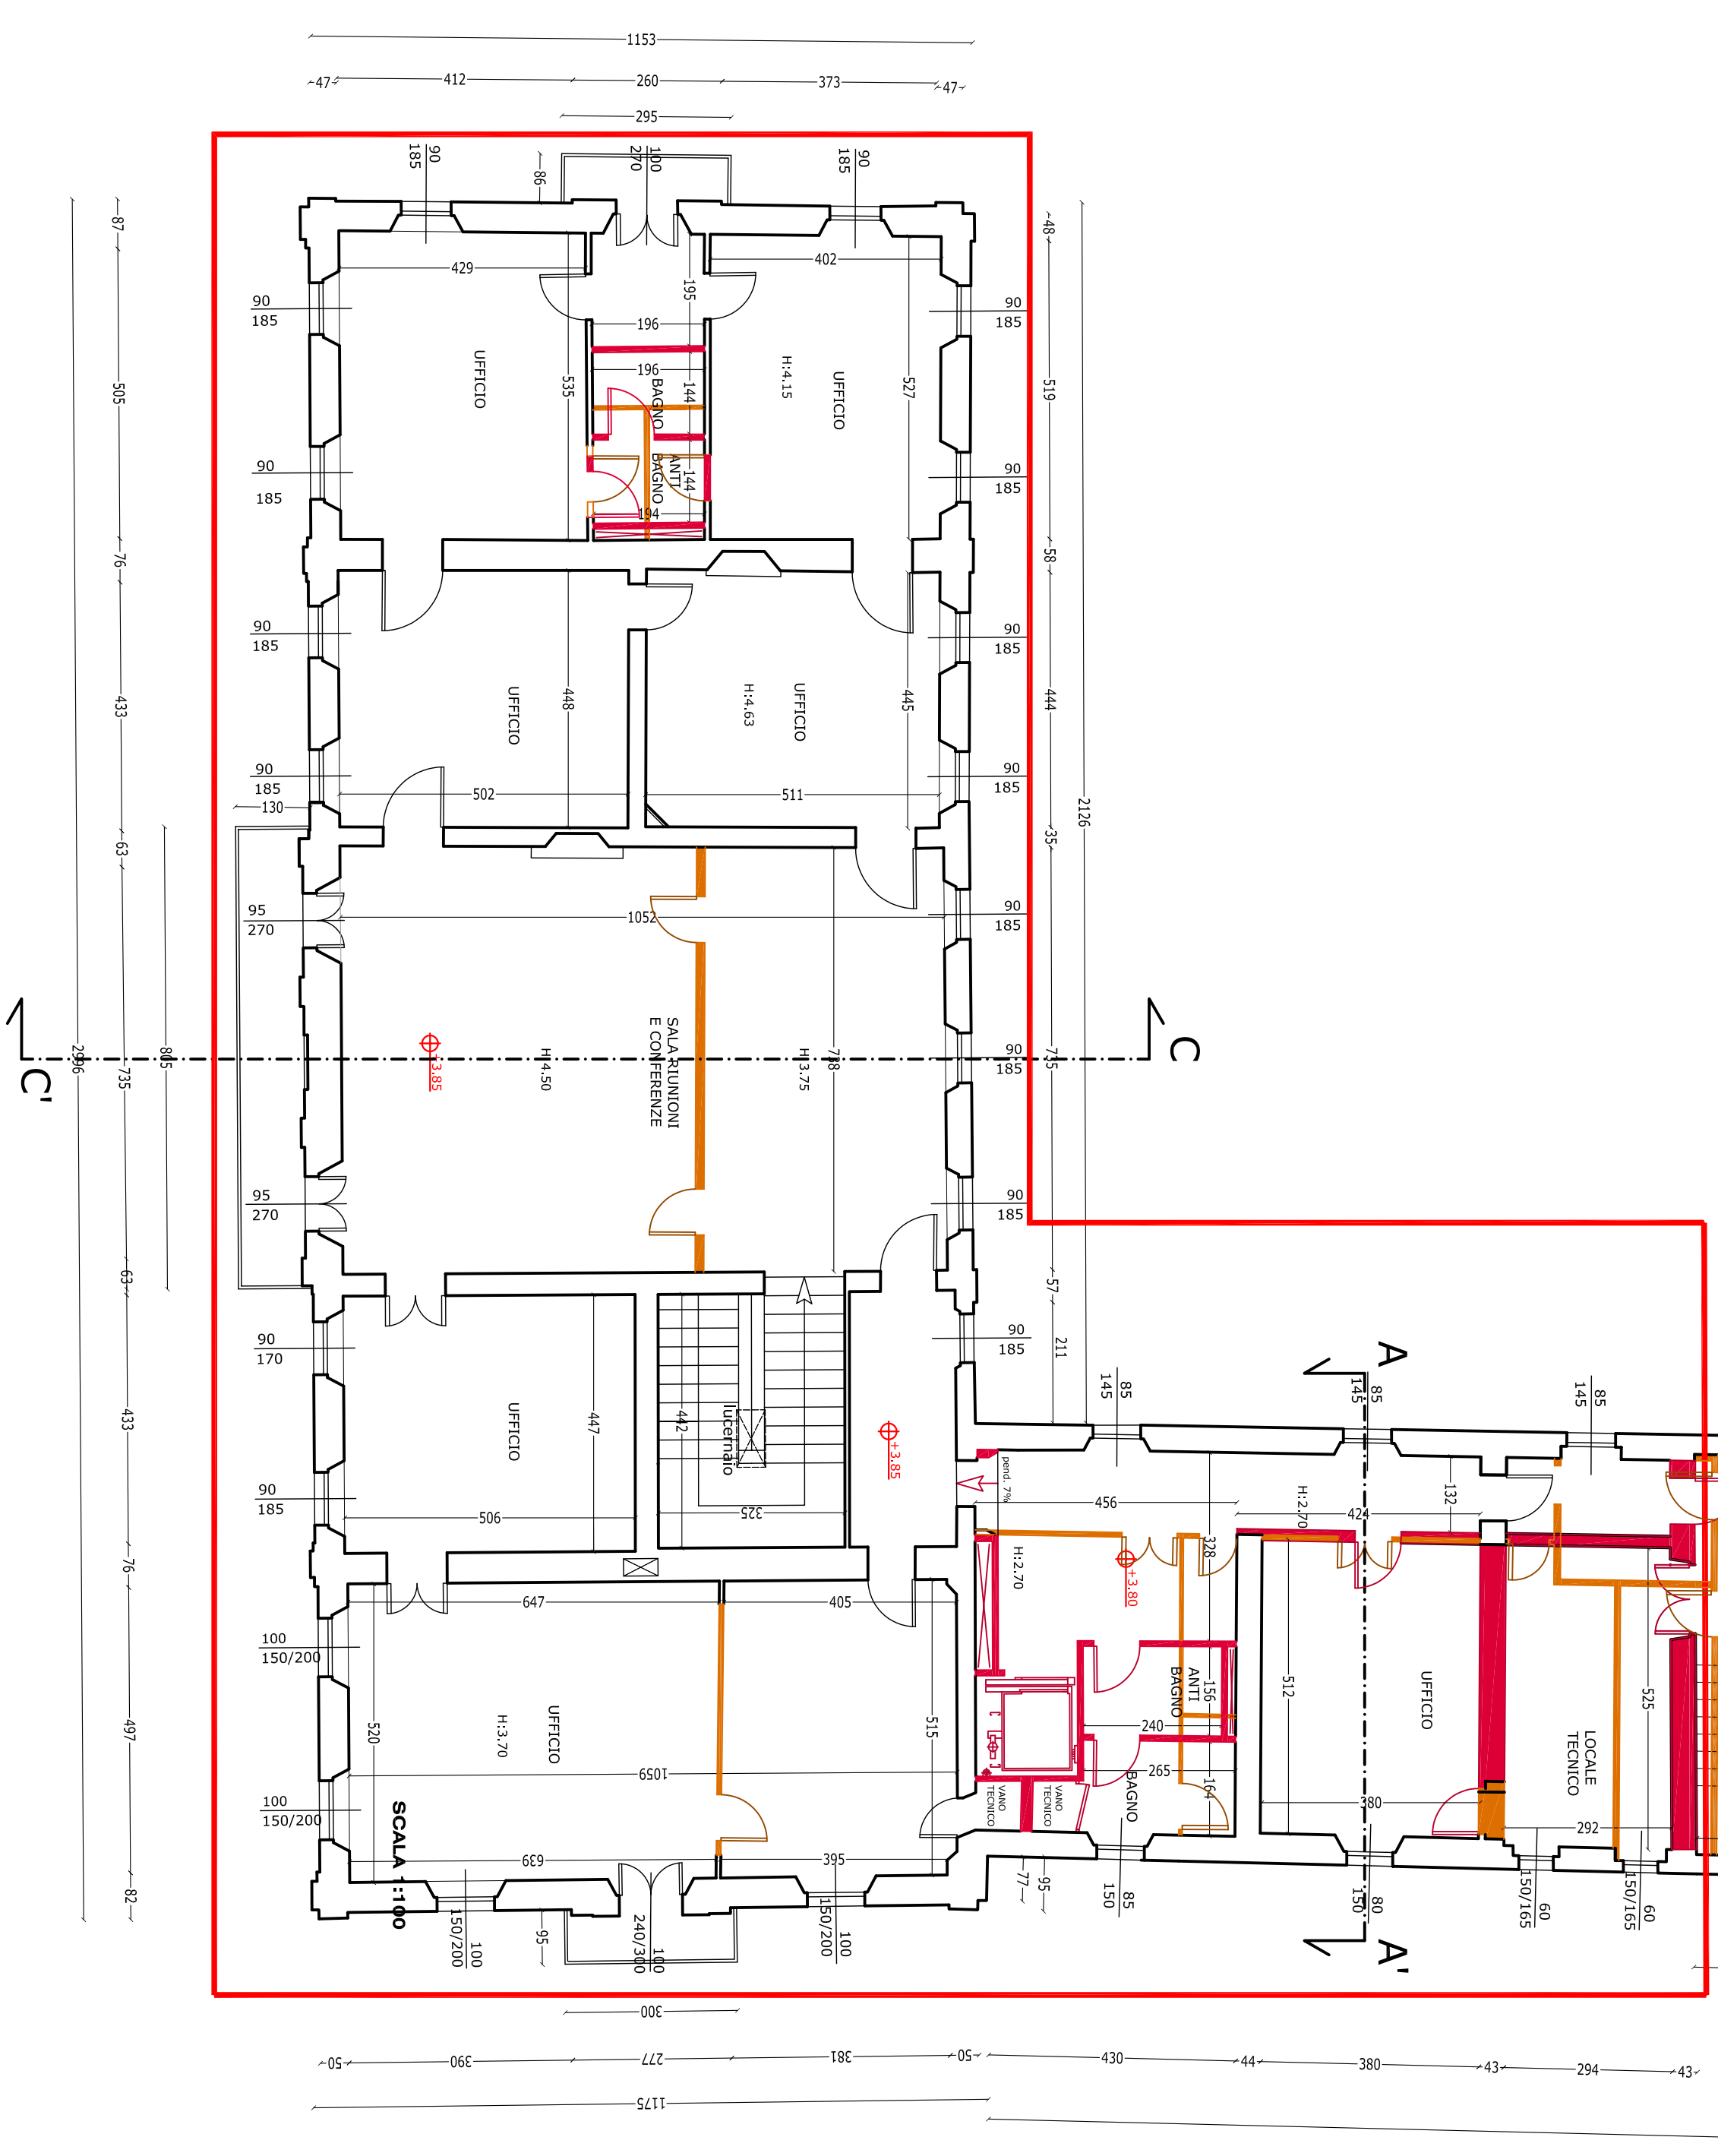

ELABORATO: **STUDIO DI PROGETTO**
PROGETTAZIONE: **18**

SCALA: **1:100**

DATA EMISSIONE	DATA RESTITUZIONE
13/09/2010	
SPETTACOLO	SPETTACOLO

LEGENDA:

	DEMOLIZIONI
	RICOSTRUZIONI