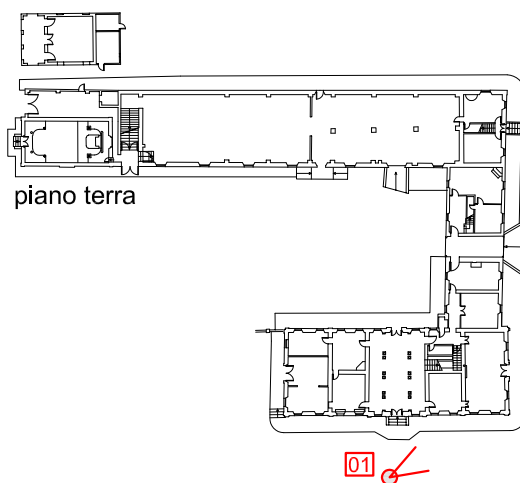

D'ERRICO ASSOCIATI
STUDIO DI ARCHITETTURA

DOCUMENTAZIONE FOTOGRAFICA

revisione	0	data di emissione
revisione		data di revisione
arch. SERGIO D'ERRICO		

ALL.1

PROPRIETA': **B.C.C. FANO**
località Ferretto di Fano (PU)

Piano di recupero per il completamento delle opere di cui al P.C. n. 211/09 del 14/05/2009, la trasformazione della residenza storica in locali ad uso direzionale e di interesse collettivo.