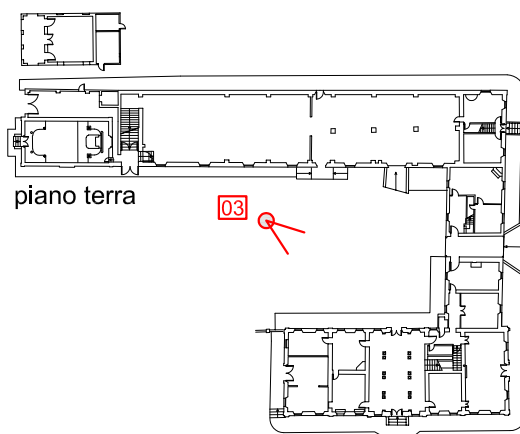

D'ERRICO ASSOCIATI
STUDIO DI ARCHITETTURA

revisione	0	data di emissione
revisione		data di revisione
arch. SERGIO D'ERRICO		

ALL.1

PROPRIETA': **B.C.C. FANO**
località Ferretto di Fano (PU)

DOCUMENTAZIONE FOTOGRAFICA

Piano di recupero per il completamento delle opere di cui al P.C. n. 211/09 del 14/05/2009, la trasformazione della residenza storica in locali ad uso direzionale e di interesse collettivo.