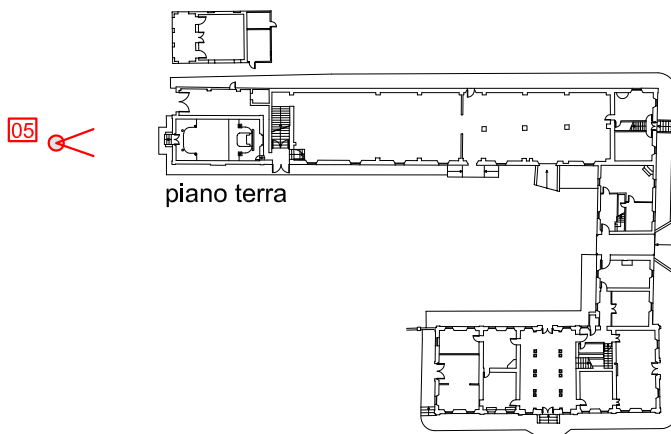

D'ERRICO ASSOCIATI
STUDIO DI ARCHITETTURA

revisione	0	data di emissione
revisione		data di revisione
arch. SERGIO D'ERRICO		

ALL.1

PROPRIETA': **B.C.C. FANO**
località Ferretto di Fano (PU)

DOCUMENTAZIONE FOTOGRAFICA

Piano di recupero per il completamento delle opere di cui al P.C. n. 211/09 del 14/05/2009, la trasformazione della residenza storica in locali ad uso direzionale e di interesse collettivo.