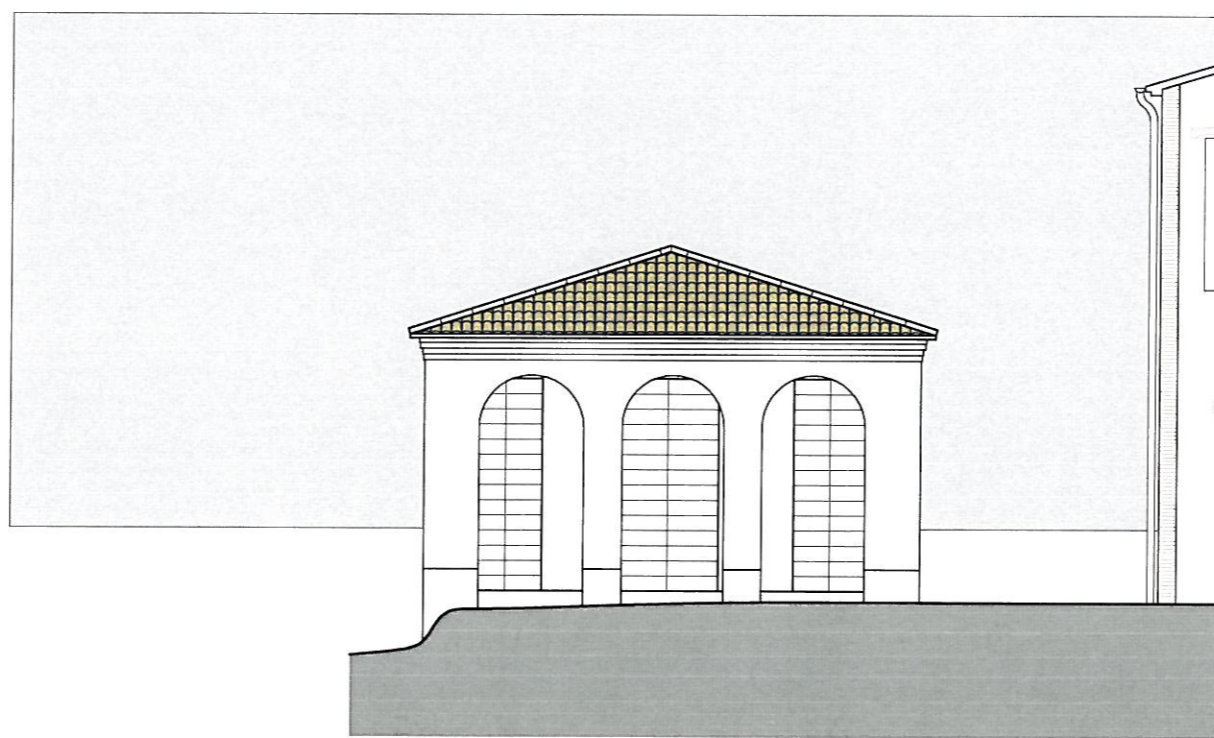

FIANCO SINISTRO
SCALA 1:100

FRONTE
SCALA 1:100

- D'ERRICO ASSOCIATI - ARCH. SERGIO D'ERRICO
Via della Giustizia 10 - FANO (PU) - tel.0721/803933 -
fax 0721/802785 - derrico.associati@sestante.net

STATO AUTORIZZATO: PROSPETTI
LOCALE ACCESSORIO