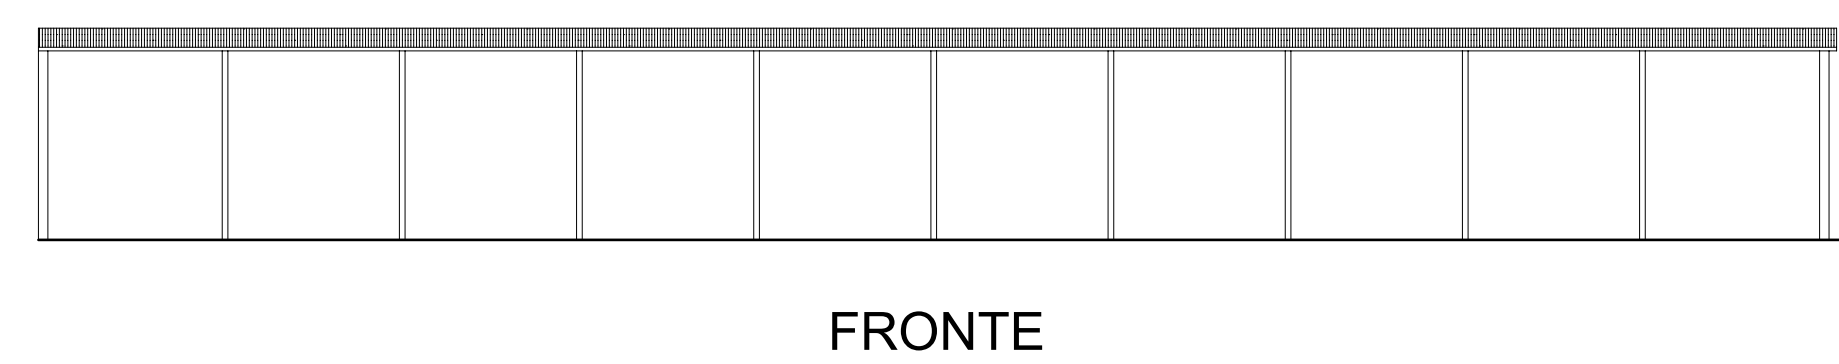

FABBRICATO B

COMUNE DI FANO		Scala
Committenti: EDLART SRL pi. 00439030482	B.L.C. di Babbelli Luca e C. s.n.c. pi. 01249650415	1:100
Oggetto: PIANO ATTUATIVO DEL COMPARTO ST5_P54 "COMPARTO DI TRASFORMAZIONE EX CAPANNONI AMAF" SITO IN LOCALITA' FORCOLO.		1:200
STATO ATTUALE - RILIEVO		1:500
I Tecnici: Dott. Arch. Pietro Broccoli Dott. Arch. Palmiro Del Bianco		1:2000
I Proprietari: EDLART s.r.l. B.L.C. di Babbelli Luca e C. s.n.c.		Tavola n° A 4