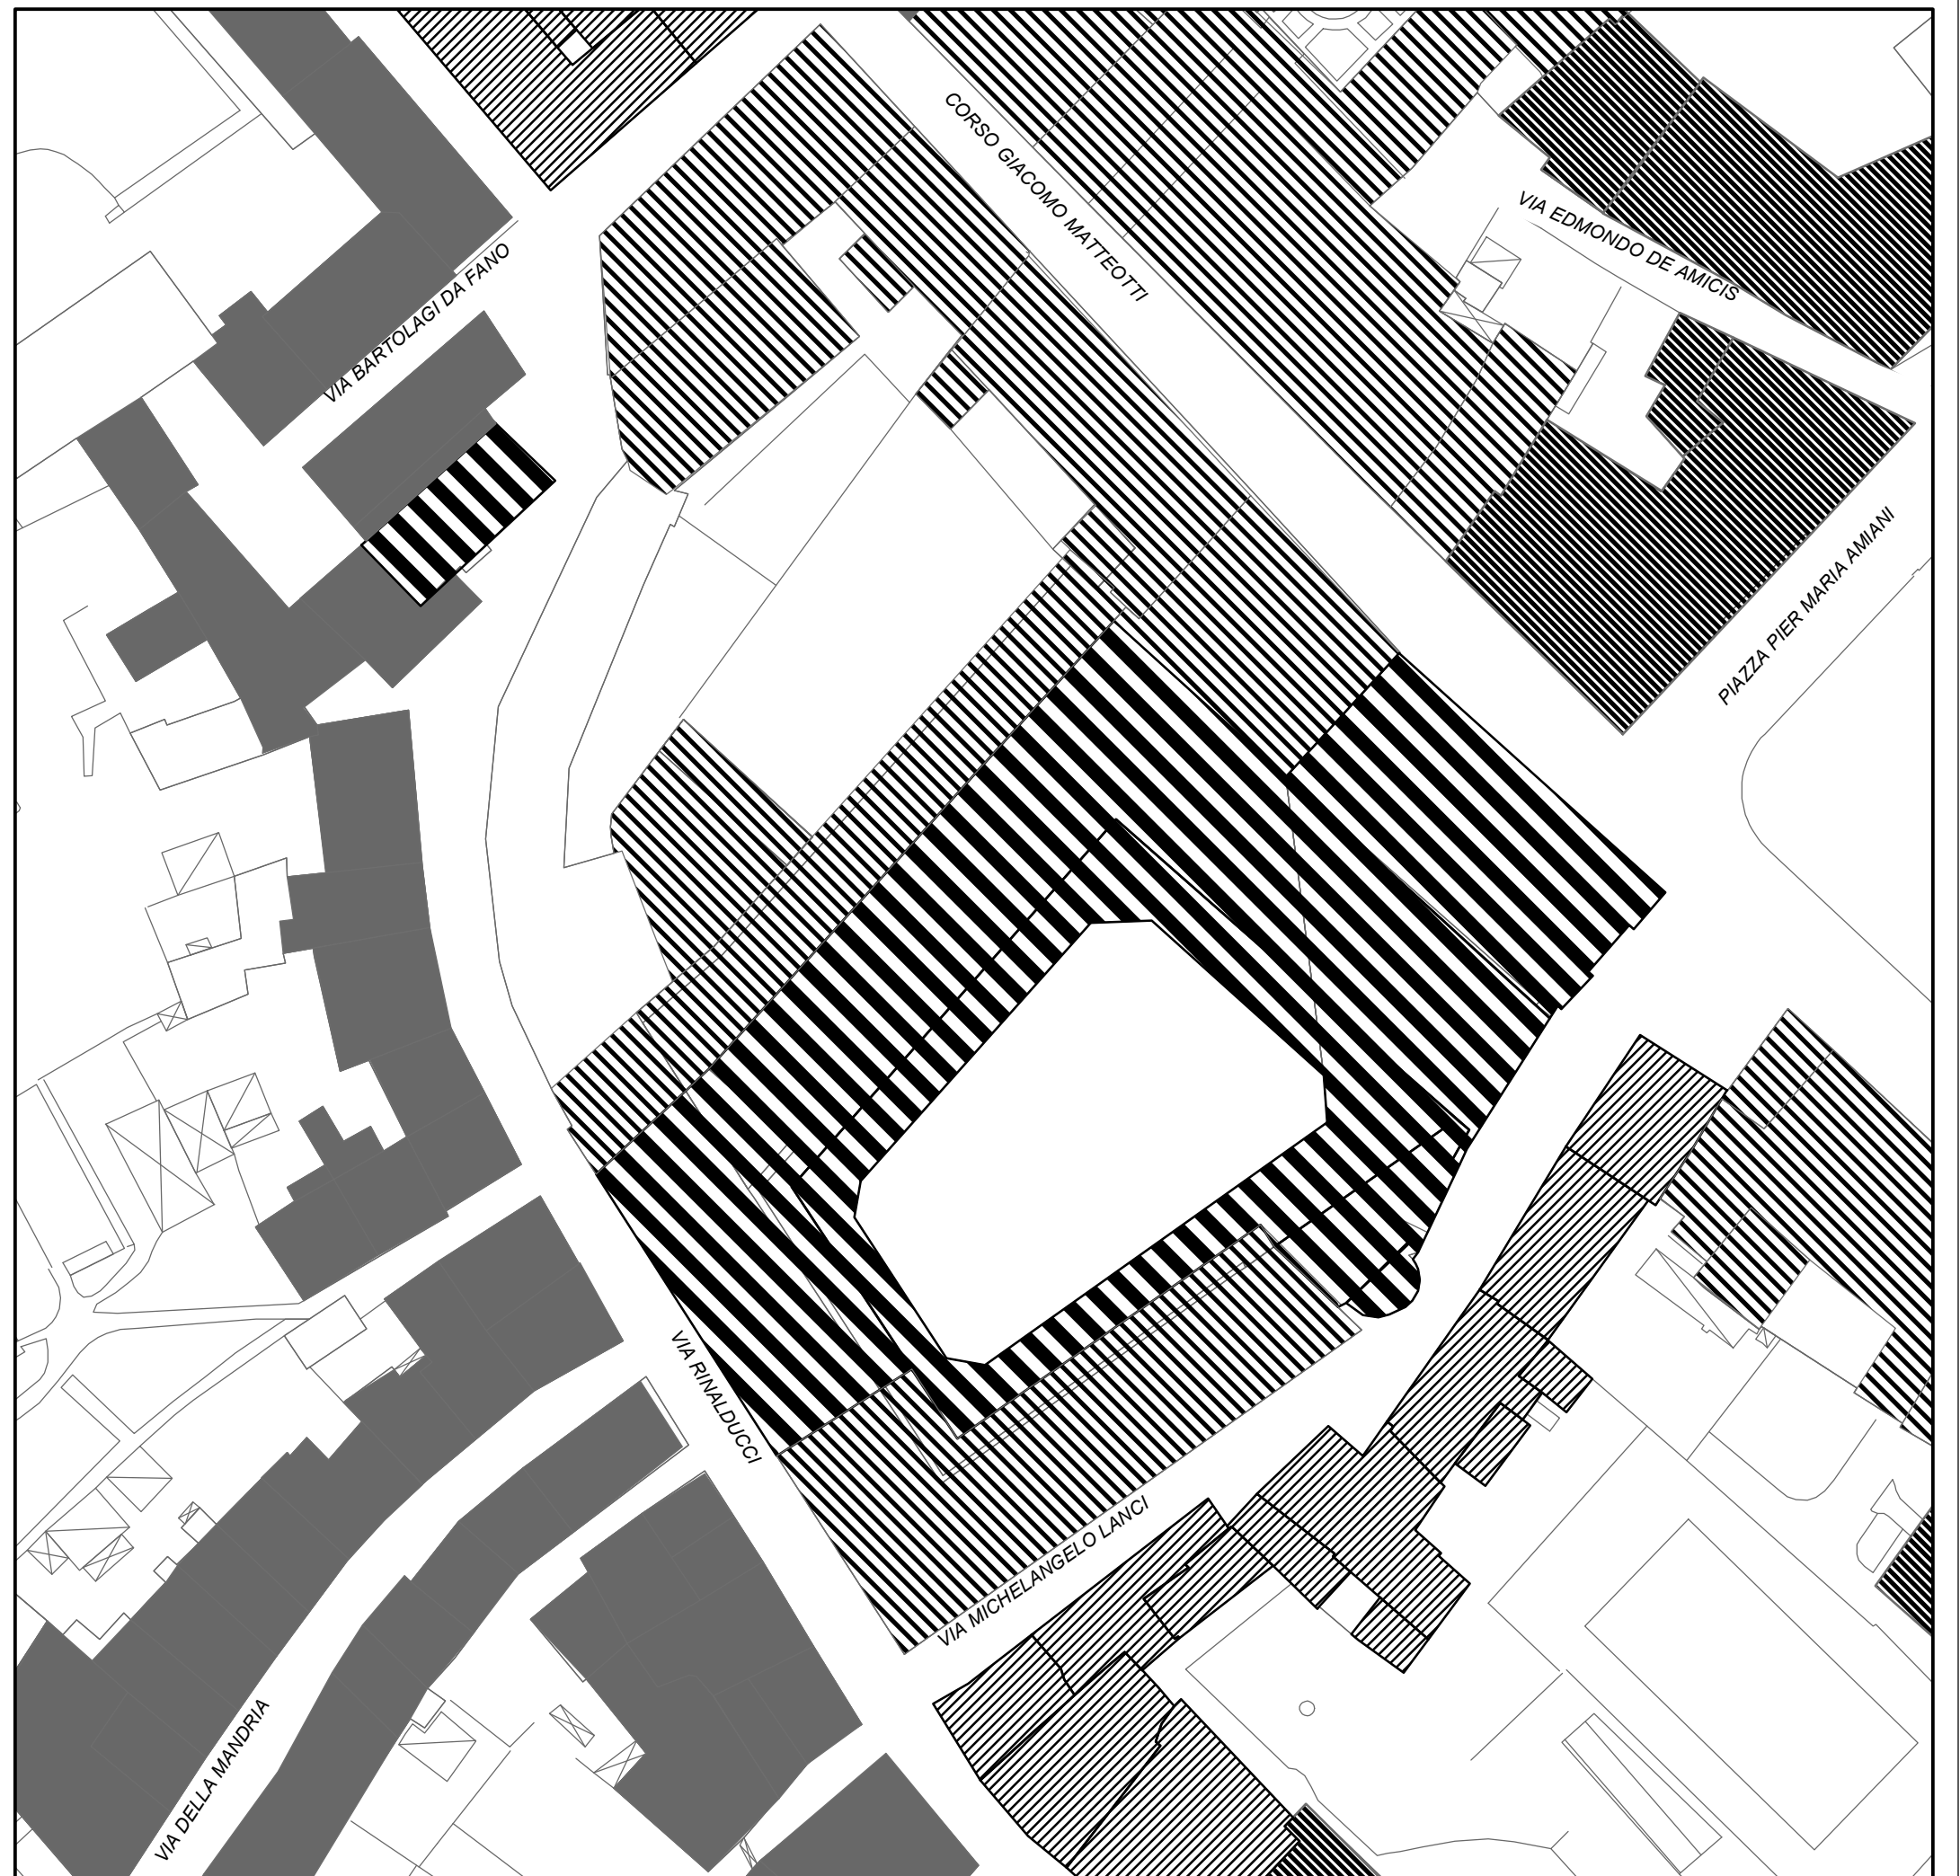

**Stralcio del Piano Particolareggiato  
del Centro Storico**

**STATO ATTUALE**

**Legenda**

Piano Particolareggiato del Centro Storico

**DESTINAZIONI D'USO**

-  Edifici per Servizi Pubblici
-  Edifici per Servizi Privati
-  Edifici Residenziali
-  Misti 1
-  Misti 2
-  Misti 3

Data: 22/11/2016

SCALA: 1:500

**Stralcio del Piano Particolareggiato  
del Centro Storico**

**VARIANTE**

**Legenda**

**DESTINAZIONI D'USO**

-  Edifici per Servizi Pubblici
-  Edifici per Servizi Privati
-  Edifici Residenziali
-  Misti 1
-  Misti 2
-  Misti 3

Data: 22/11/2016

SCALA: 1:500