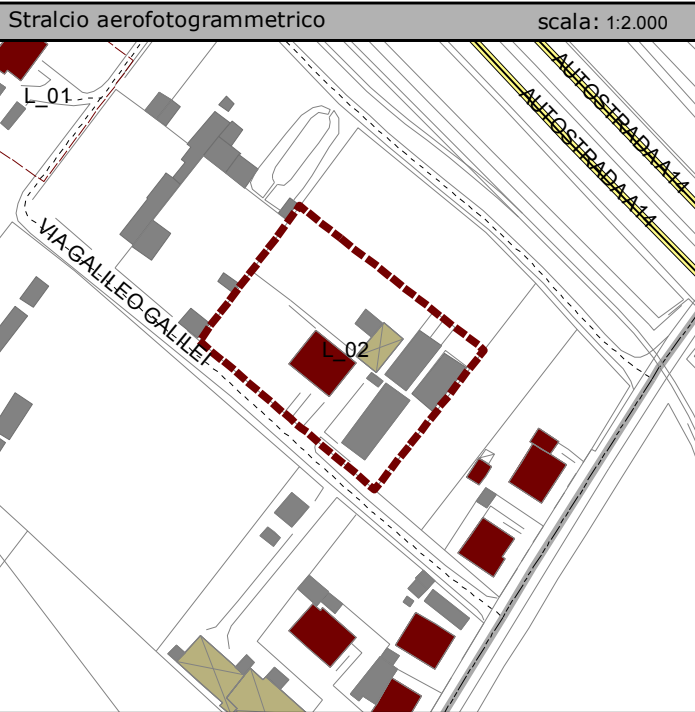

Comune di Fano

Settore Servizi Urbanistici
U.O. P.R.G.e Pianificazione Territoriale

PIANO PARTICOLAREGGIATO DELLE ZONE RESIDENZIALI DI COMPLETAMENTO DEI NUCLEI EXTRAURBANI -B5 -

Scheda: **SN14L02_A**

Località **SANT'ORSO**

Ubicazione **Via Galileo Galilei** Civico **72a**

Foglio **49** Mappali **841**

NUCLEO

NEU_14

SISTEMA INFRASTRUTTURALE

ACCESSO
SU STRADA

Statale

Provinciale

Comunale

Vicinale

PRINCIPALI RETI
TECNOLOGICHE
ESISTENTI

Acquedotto

Fognatura

Gas

Illuminazione pubblica

LOTTO

L_02

note:

Edificio censito
al catasto:

1° Impianto

Pontificio

Foto A

Foto B