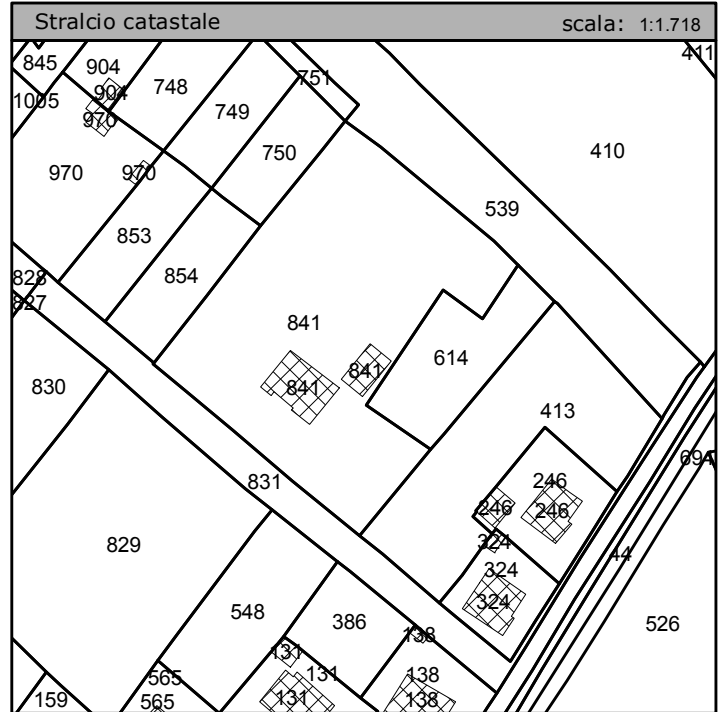

Comune di Fano

Settore Servizi Urbanistici
U.O. P.R.G.e Pianificazione Territoriale

PIANO PARTICOLAREGGIATO DELLE ZONE RESIDENZIALI DI COMPLETAMENTO DEI NUCLEI EXTRAURBANI -B5 -

Scheda: **SN14L02_A**

Località **SANT'ORSO**

L_02

note:

Edificio censito
al catasto:

1° Impianto

Pontificio

Foto A

Foto B