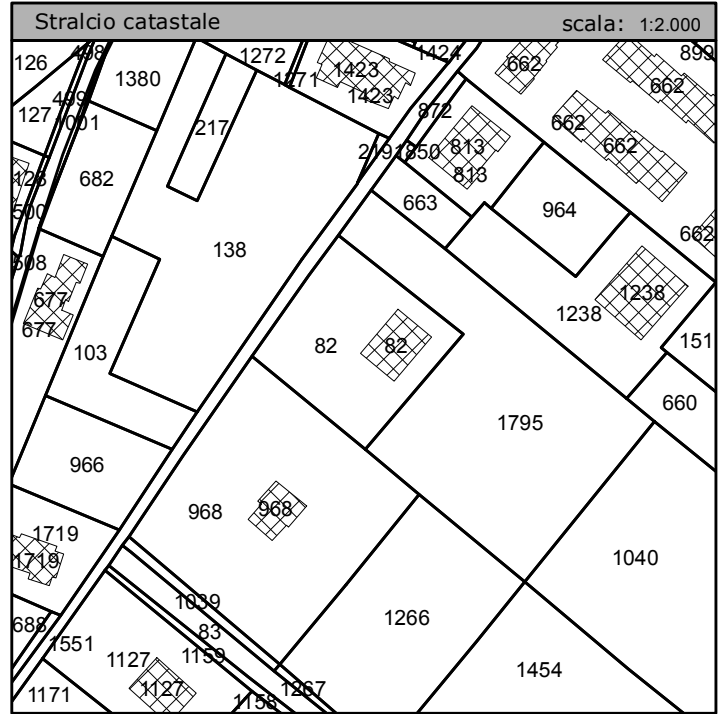

Località	SANT'ORSO		NUCLEO NEU_15
Ubicazione	Via Galileo Galilei	Civico 41	
Foglio	50	Mappali 82	
SISTEMA INFRASTRUTTURALE			LOTTO L_01
ACCESSO SU STRADA	Statale <input type="checkbox"/>	PRINCIPALI RETI TECNOLOGICHE ESISTENTI	
	Provinciale <input type="checkbox"/>		Fognatura <input checked="" type="checkbox"/>
Comunale <input checked="" type="checkbox"/>	Gas <input checked="" type="checkbox"/>		
Vicinale <input type="checkbox"/>	Illuminazione pubblica <input checked="" type="checkbox"/>		
note:			Edificio censito al catasto: 1° Impianto <input type="checkbox"/> Pontificio <input type="checkbox"/>

Foto A

Foto B