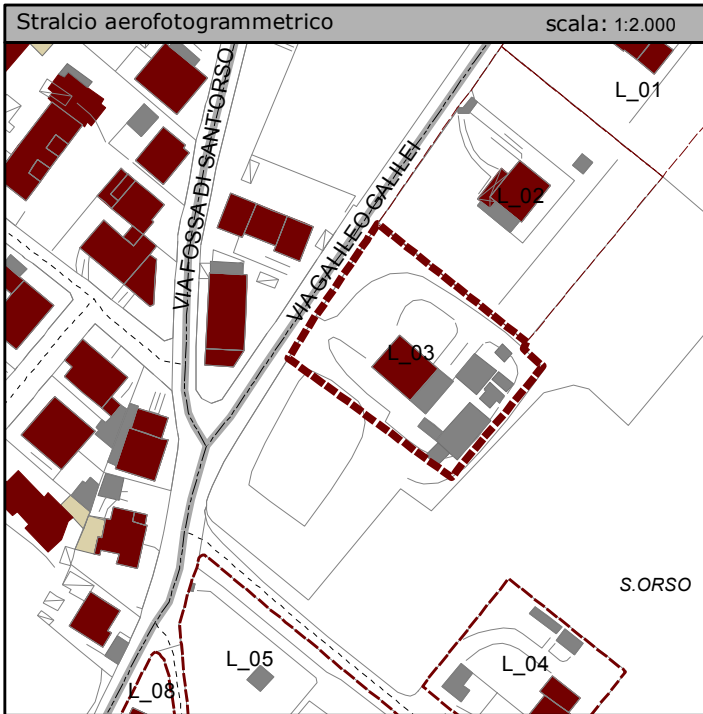

Località	SANT'ORSO		NUCLEO NEU_15
Ubicazione	Via Galileo Galilei	Civico 45	
Foglio	50	Mappali 1127	
SISTEMA INFRASTRUTTURALE			LOTTO L_03
ACCESSO SU STRADA	Statale <input type="checkbox"/>	PRINCIPALI RETI TECNOLOGICHE ESISTENTI	
	Provinciale <input type="checkbox"/>		Fognatura <input checked="" type="checkbox"/>
Comunale <input checked="" type="checkbox"/>	Gas <input checked="" type="checkbox"/>		
Vicinale <input type="checkbox"/>	Illuminazione pubblica <input checked="" type="checkbox"/>		
note:			Edificio censito al catasto: 1° Impianto <input type="checkbox"/> Pontificio <input type="checkbox"/>

Foto A

Foto B