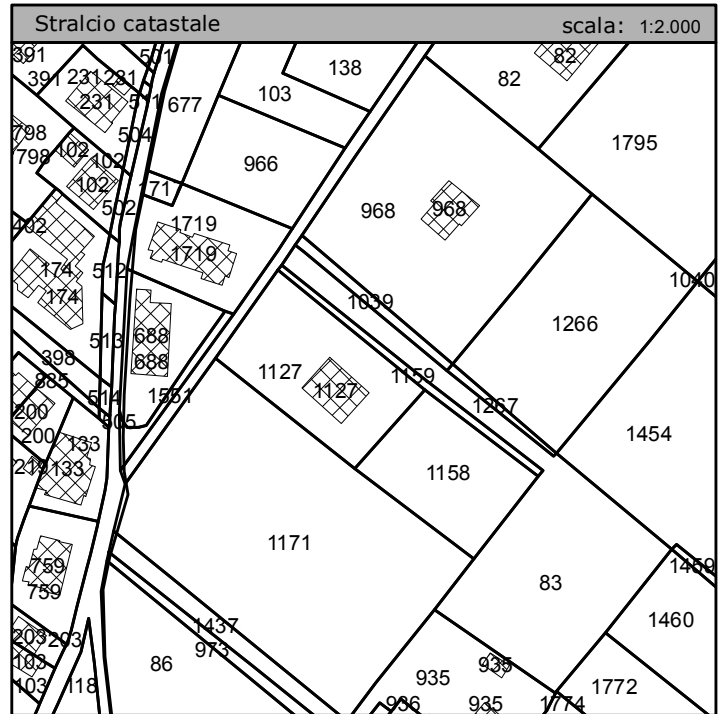

Località	SANT'ORSO		NUCLEO NEU_15
Ubicazione	Via Galileo Galilei	Civico 45	
Foglio	50	Mappali 1127	
SISTEMA INFRASTRUTTURALE			LOTTO L_03
ACCESSO SU STRADA	Statale <input type="checkbox"/>	PRINCIPALI RETI TECNOLOGICHE ESISTENTI	
	Provinciale <input type="checkbox"/>		Fognatura <input checked="" type="checkbox"/>
Comunale <input checked="" type="checkbox"/>	Gas <input checked="" type="checkbox"/>		
Vicinale <input type="checkbox"/>	Illuminazione pubblica <input checked="" type="checkbox"/>		
note:			Edificio censito al catasto: 1° Impianto <input type="checkbox"/> Pontificio <input type="checkbox"/>

Foto A

Foto B