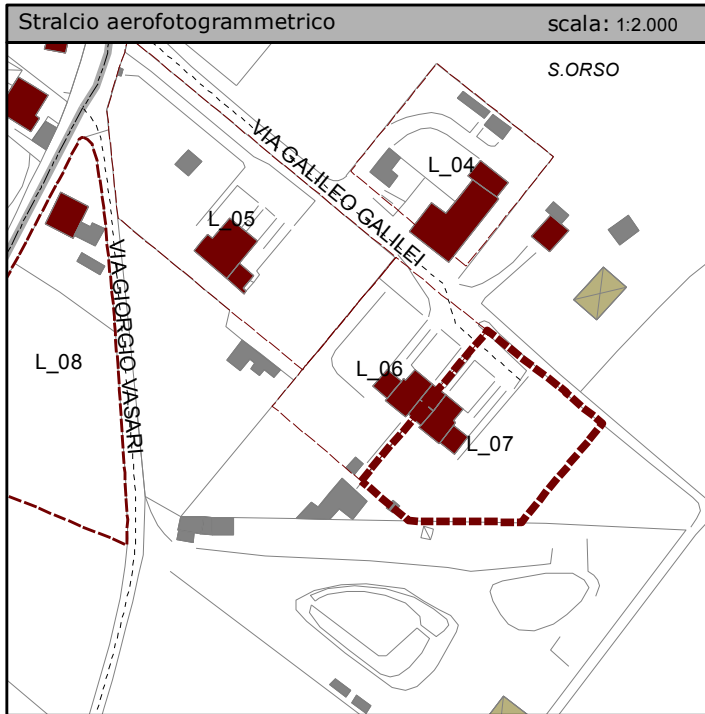

Comune di Fano

Settore Servizi Urbanistici
U.O. P.R.G.e Pianificazione Territoriale

PIANO PARTICOLAREGGIATO DELLE ZONE RESIDENZIALI DI COMPLETAMENTO DEI NUCLEI EXTRAURBANI -B5 -

Scheda: **SN15L07_A**

Località	SANT'ORSO		NUCLEO NEU_15
Ubicazione	Via Galileo Galilei	Civico 51b	
Foglio	50	Mappali 1141	
SISTEMA INFRASTRUTTURALE			LOTTO L_07
ACCESSO SU STRADA	Statale <input type="checkbox"/>	PRINCIPALI RETI TECNOLOGICHE ESISTENTI	
	Provinciale <input type="checkbox"/>		Fognatura <input checked="" type="checkbox"/>
	Comunale <input checked="" type="checkbox"/>		Gas <input checked="" type="checkbox"/>
	Vicinale <input type="checkbox"/>		Illuminazione pubblica <input type="checkbox"/>
note:			Edificio censito al catasto: 1° Impianto <input type="checkbox"/> Pontificio <input type="checkbox"/>

Foto A

Foto B