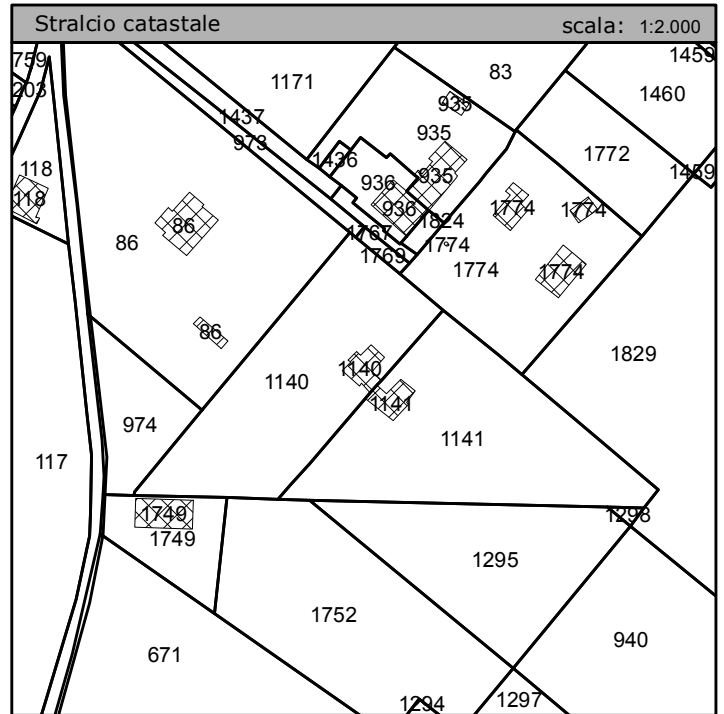

Comune di Fano

Settore Servizi Urbanistici
U.O. P.R.G.e Pianificazione Territoriale

PIANO PARTICOLAREGGIATO DELLE ZONE RESIDENZIALI DI COMPLETAMENTO DEI NUCLEI EXTRAURBANI -B5 -

Scheda: **SN15L07_A**

Località	SANT'ORSO		NUCLEO NEU_15
Ubicazione	Via Galileo Galilei	Civico 51b	
Foglio	50	Mappali 1141	
SISTEMA INFRASTRUTTURALE			LOTTO L_07
ACCESSO SU STRADA	Statale <input type="checkbox"/>	PRINCIPALI RETI TECNOLOGICHE ESISTENTI	
	Provinciale <input type="checkbox"/>		Fognatura <input checked="" type="checkbox"/>
	Comunale <input checked="" type="checkbox"/>		Gas <input checked="" type="checkbox"/>
	Vicinale <input type="checkbox"/>		Illuminazione pubblica <input type="checkbox"/>
note:			Edificio censito al catasto: 1° Impianto <input type="checkbox"/> Pontificio <input type="checkbox"/>

Foto A

Foto B