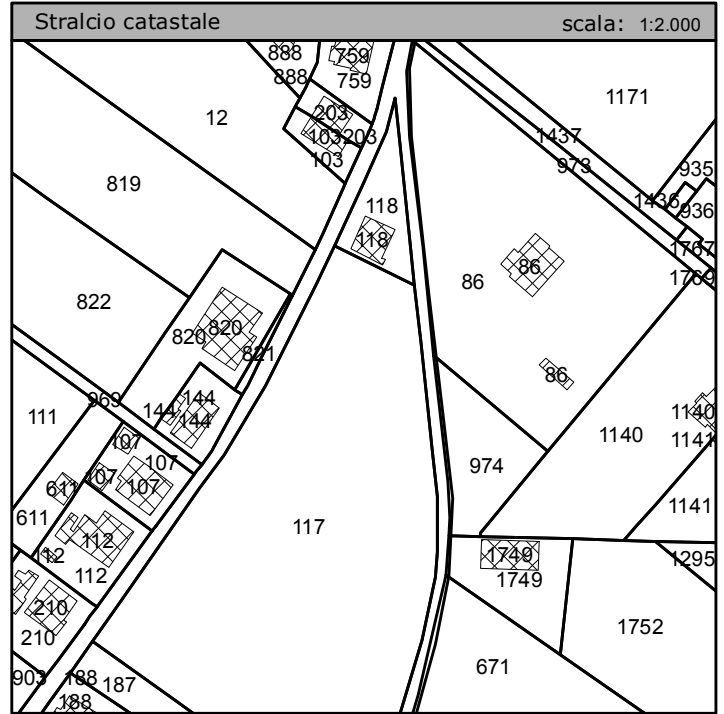

Località	SANT'ORSO		NUCLEO NEU_15
Ubicazione	Via Galileo Galilei	Civico	
Foglio	50	Mappali 118	
SISTEMA INFRASTRUTTURALE			LOTTO L_08
ACCESSO SU STRADA	Statale <input type="checkbox"/>	PRINCIPALI RETI TECNOLOGICHE ESISTENTI	
	Provinciale <input type="checkbox"/>		Fognatura <input checked="" type="checkbox"/>
Comunale <input checked="" type="checkbox"/>	Gas <input checked="" type="checkbox"/>		
Vicinale <input type="checkbox"/>	Illuminazione pubblica <input checked="" type="checkbox"/>		
note:			Edificio censito al catasto: 1° Impianto <input type="checkbox"/> Pontificio <input type="checkbox"/>

Foto A

Foto B