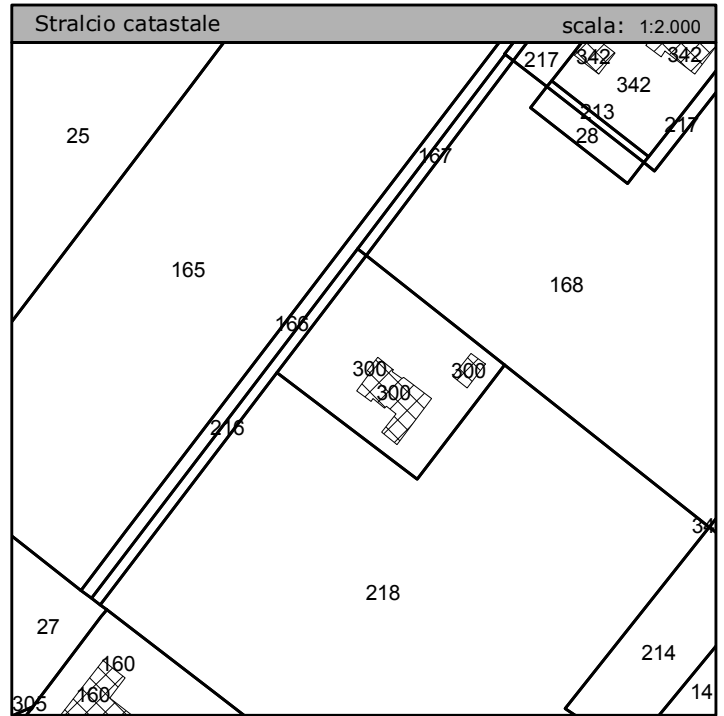

Località METAURILIA-TORRETTE		NUCLEO NEU_18
Ubicazione Via Mario Sironi	Civico 21	
Foglio 120	Mappali 300	
SISTEMA INFRASTRUTTURALE		LOTTO L_02
ACCESSO SU STRADA	PRINCIPALI RETI TECNOLOGICHE ESISTENTI	
Statale <input type="checkbox"/> Provinciale <input type="checkbox"/> Comunale <input checked="" type="checkbox"/> Vicinale <input type="checkbox"/>	Acquedotto <input checked="" type="checkbox"/> Fognatura <input checked="" type="checkbox"/> Gas <input type="checkbox"/> Illuminazione pubblica <input checked="" type="checkbox"/>	Edificio censito al catasto: 1° Impianto <input type="checkbox"/> Pontificio <input type="checkbox"/>
note:		

Foto A

Foto B