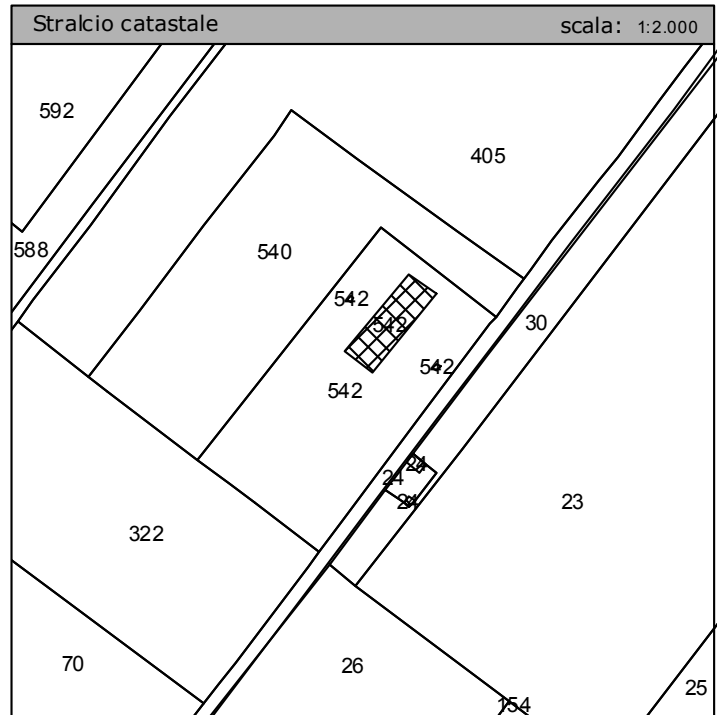

Località	METAURILIA-TORRETTE		NUCLEO NEU_18
Ubicazione	Loc. Metaurilia	Civico 56	
Foglio	120	Mappali 236	
SISTEMA INFRASTRUTTURALE			LOTTO L_04
ACCESSO SU STRADA	Statale <input type="checkbox"/>	PRINCIPALI RETI TECNOLOGICHE ESISTENTI	
	Provinciale <input type="checkbox"/>		Fognatura <input type="checkbox"/>
Comunale <input type="checkbox"/>	Gas <input type="checkbox"/>		
Vicinale <input checked="" type="checkbox"/>	Illuminazione pubblica <input type="checkbox"/>		
note:			Edificio censito al catasto: 1° Impianto <input type="checkbox"/> Pontificio <input type="checkbox"/>

Foto A

Foto B