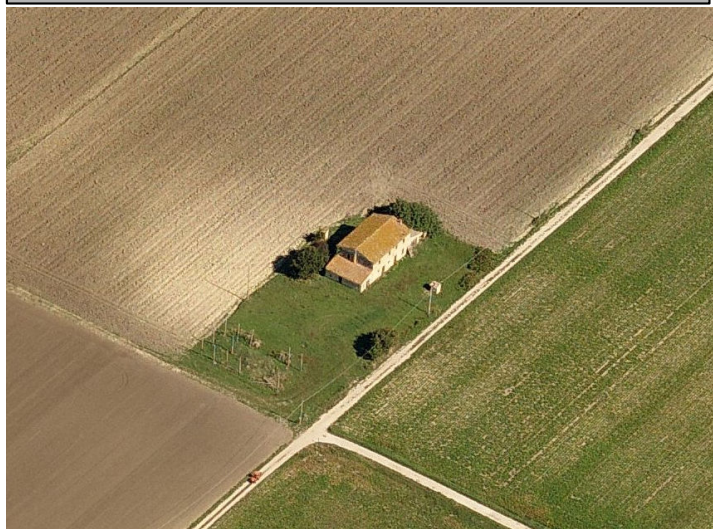

Località	METAURILIA-TORRETTE		NUCLEO NEU_18
Ubicazione	Loc. Metaurilia	Civico 56	
Foglio	120	Mappali 236	
SISTEMA INFRASTRUTTURALE			LOTTO L_04
ACCESSO SU STRADA	Statale <input type="checkbox"/>	PRINCIPALI RETI TECNOLOGICHE ESISTENTI	
	Provinciale <input type="checkbox"/>		Fognatura <input type="checkbox"/>
Comunale <input type="checkbox"/>	Gas <input type="checkbox"/>		
Vicinale <input checked="" type="checkbox"/>	Illuminazione pubblica <input type="checkbox"/>		
note:			Edificio censito al catasto: 1° Impianto <input type="checkbox"/> Pontificio <input type="checkbox"/>

Foto A

Foto B