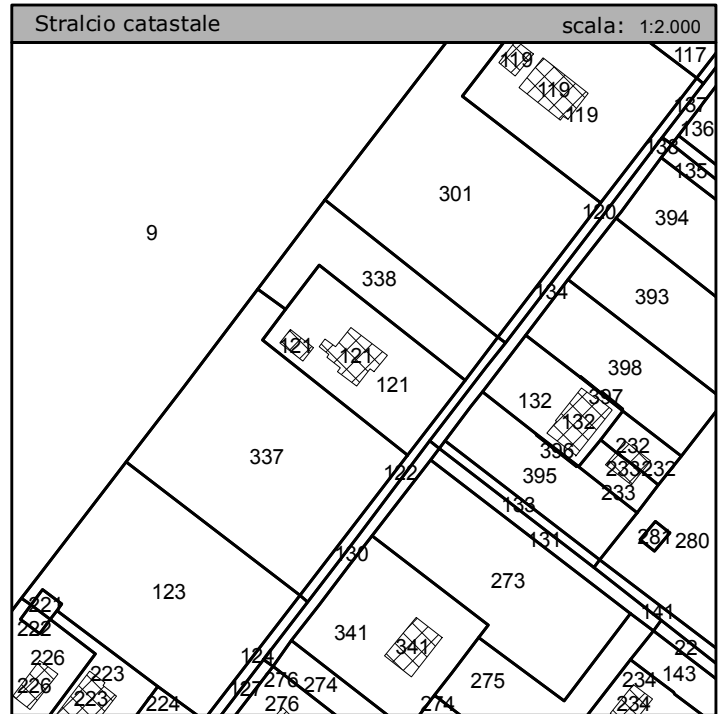

Località	METAURILIA-TORRETTE		NUCLEO NEU_19
Ubicazione	Via Mario Sironi	Civico 8	
Foglio	120	Mappali 121	
SISTEMA INFRASTRUTTURALE			LOTTO L_04
ACCESSO SU STRADA	Statale <input type="checkbox"/>	PRINCIPALI RETI TECNOLOGICHE ESISTENTI	
	Provinciale <input type="checkbox"/>		Fognatura <input checked="" type="checkbox"/>
Comunale <input checked="" type="checkbox"/>	Gas <input type="checkbox"/>		
Vicinale <input type="checkbox"/>	Illuminazione pubblica <input checked="" type="checkbox"/>		
note:			Edificio censito al catasto: 1° Impianto <input type="checkbox"/> Pontificio <input type="checkbox"/>

Foto A

Foto B