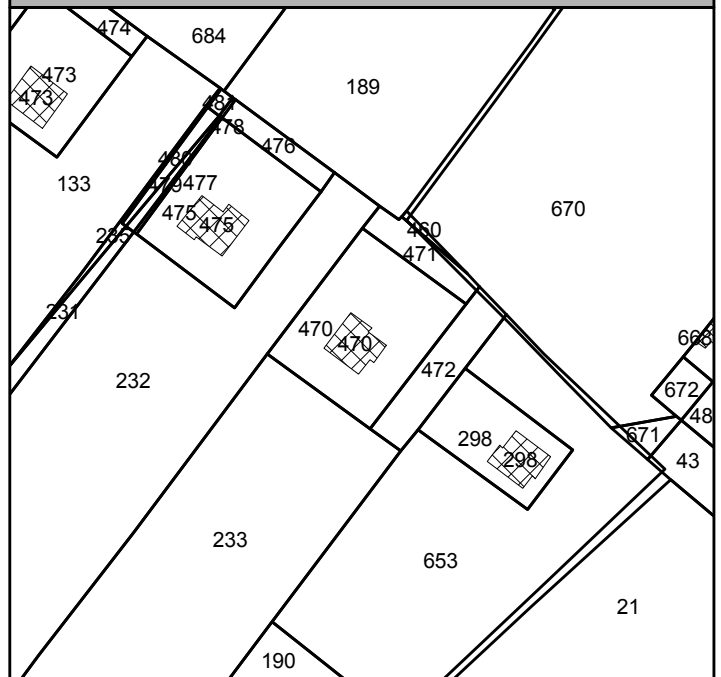

- Acquedotto
- Fognatura
- Gas
- Illuminazione pubblica

LOTTO

L_03

Edificio censito
al catasto:

- 1° Impianto
- Pontificio

note:

Stralcio aerofotogrammetrico scala: 1:2.000

Foto A

Stralcio catastale scala: 1:2.000

Foto B