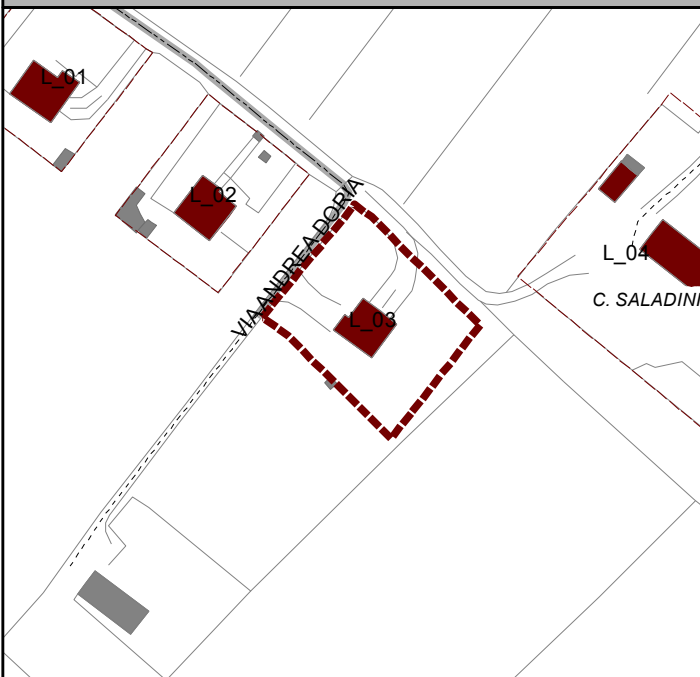

Comune di Fano

Settore Servizi Urbanistici
U.O. P.R.G.e Pianificazione Territoriale

PIANO PARTICOLAREGGIATO DELLE ZONE RESIDENZIALI DI COMPLETAMENTO DEI NUCLEI EXTRAURBANI -B5 -

SN20L03_A

Località METAURILIA-TORRETTE

Ubicazione Via Andrea Doria Civico 51

Foglio 121 Mappali 298

NUCLEO

NEU_20

SISTEMA INFRASTRUTTURALE

ACCESSO
SU STRADA

- Statale
- Provinciale
- Comunale
- Vicinale

PRINCIPALI RETI
TECNOLOGICHE
ESISTENTI

- Acquedotto
- Fognatura
- Gas
- Illuminazione pubblica

LOTTO

L_03

Edificio censito
al catasto:

- 1° Impianto
- Pontificio

note:

Stralcio aerofotogrammetrico scala: 1:2.000

Foto A

Stralcio catastale scala: 1:2.000

Foto B