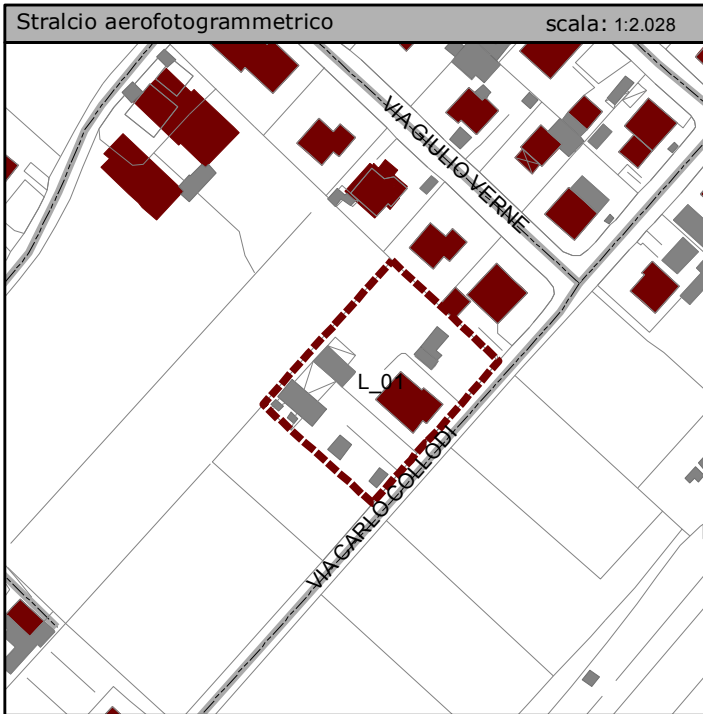

Località	PONTESASSO		NUCLEO NEU_22
Ubicazione	Via Carlo Collodi	Civico 24-26-28-30	
Foglio	123	Mappali 457	
SISTEMA INFRASTRUTTURALE			LOTTO L_01
ACCESSO SU STRADA	Statale <input type="checkbox"/>	PRINCIPALI RETI TECNOLOGICHE ESISTENTI	
	Provinciale <input type="checkbox"/>		Fognatura <input checked="" type="checkbox"/>
Comunale <input checked="" type="checkbox"/>	Gas <input type="checkbox"/>		
Vicinale <input type="checkbox"/>	Illuminazione pubblica <input checked="" type="checkbox"/>		
note:			Edificio censito al catasto: 1° Impianto <input type="checkbox"/> Pontificio <input type="checkbox"/>

Foto A

Foto B