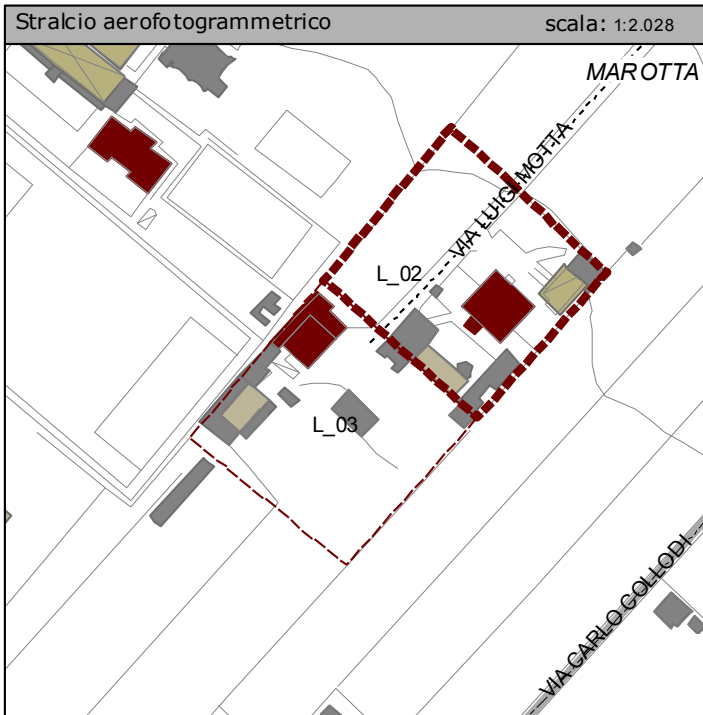

Località	<b>PONTESASSO</b>		NUCLEO  <b>NEU_22</b>
Ubicazione	<b>Via Luigi Motta</b>	Civico <b>33</b>	
Foglio	<b>123</b>	Mappali <b>522</b>	
<b>SISTEMA INFRASTRUTTURALE</b>			LOTTO  <b>L_02</b>
ACCESSO SU STRADA	Statale <input type="checkbox"/>	<b>PRINCIPALI RETI TECNOLOGICHE ESISTENTI</b>	
	Provinciale <input type="checkbox"/>		Fognatura <input type="checkbox"/>
Comunale <input checked="" type="checkbox"/>	Gas <input type="checkbox"/>		
Vicinale <input type="checkbox"/>	Illuminazione pubblica <input type="checkbox"/>		
note:			Edificio censito al catasto: 1° Impianto <input type="checkbox"/> Pontificio <input type="checkbox"/>

Foto A

Foto B