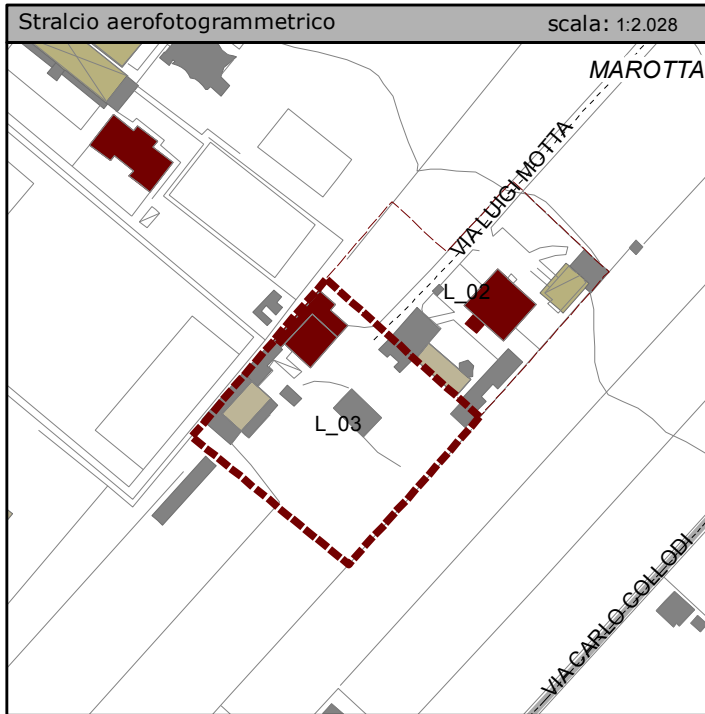

Località	PONTESASSO		NUCLEO NEU_22
Ubicazione	Via Luigi Motta	Civico 8/e	
Foglio	123	Mappali 1064	
SISTEMA INFRASTRUTTURALE			LOTTO L_03
ACCESSO SU STRADA	Statale <input type="checkbox"/>	PRINCIPALI RETI TECNOLOGICHE ESISTENTI	
	Provinciale <input type="checkbox"/>		Fognatura <input type="checkbox"/>
Comunale <input checked="" type="checkbox"/>	Gas <input type="checkbox"/>		
Vicinale <input type="checkbox"/>	Illuminazione pubblica <input type="checkbox"/>		
note:			Edificio censito al catasto: 1° Impianto <input type="checkbox"/> Pontificio <input type="checkbox"/>

Foto A

Foto B