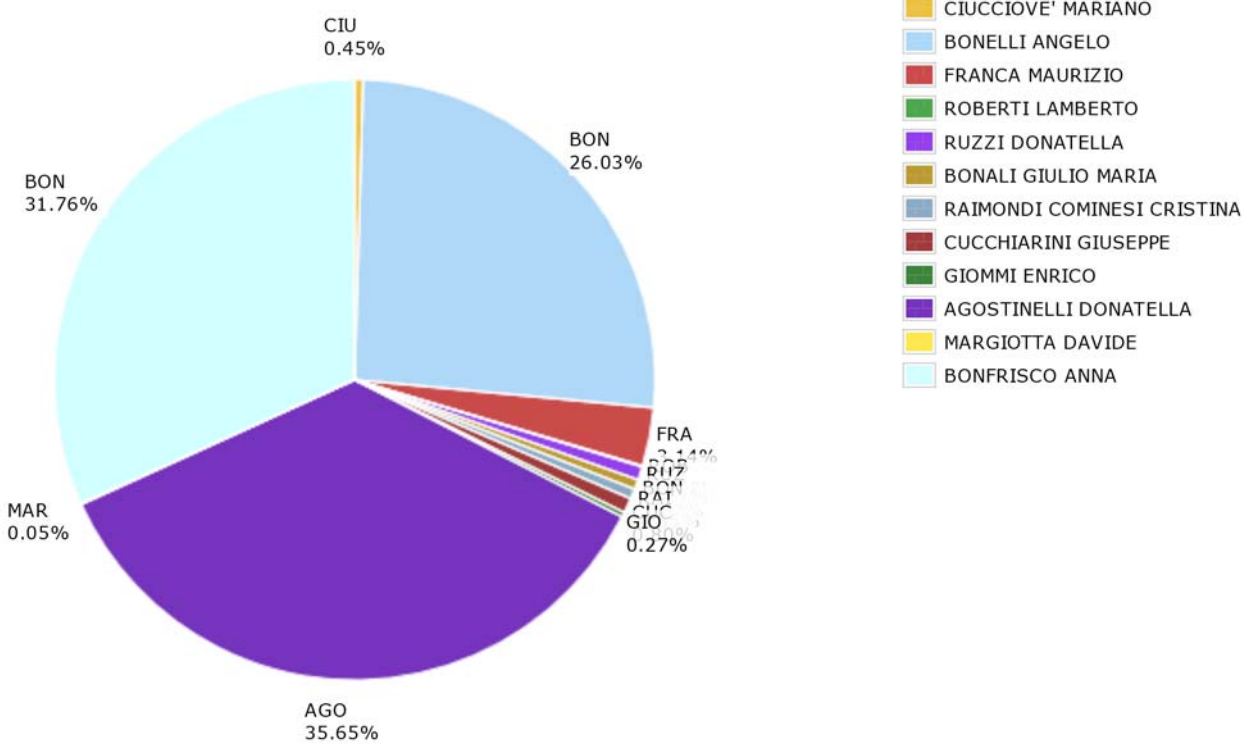

Elezioni Senato della Repubblica
Consultazione: Elezioni Politiche 2018
Comune di FANO
Collegio MARCHE - 01 - PESARO
Voti ai candidati
 Sezioni scrutinate: 67 Su 67 - DATI UFFICIOSI

Candidato	Liste Associate	Voti Compl. al Candidato	Voti Solo Candidato	Voti Liste associate
CIUCCIOVE' MARIANO	FNUOVA-FIAMMA	149 (0.45%)	6 (0.02%)	143 (0.43%)
BONELLI ANGELO	PD, +EUROPA, LORENZIN, INSIEME	8611 (26.03%)	255 (0.77%)	8356 (25.26%)
FRANCA MAURIZIO	LIBERIUGUALI	1037 (3.14%)	52 (0.16%)	985 (2.98%)
ROBERTI LAMBERTO	LISTAPOP	20 (0.06%)	1 (0.00%)	19 (0.06%)
RUZZI DONATELLA	POPOLOFAM	237 (0.72%)	12 (0.04%)	225 (0.68%)
BONALI GIULIO MARIA	PC	174 (0.53%)	7 (0.02%)	167 (0.50%)
RAIMONDI COMINESI CRISTINA	CASAPOUND	181 (0.55%)	8 (0.02%)	173 (0.52%)
CUCCHIARINI GIUSEPPE	POTPOPOLO	265 (0.80%)	8 (0.02%)	257 (0.78%)
GIOMMI ENRICO	VALOREUMANO	90 (0.27%)	8 (0.02%)	82 (0.25%)
AGOSTINELLI DONATELLA	M5S	11790 (35.65%)	509 (1.54%)	11281 (34.11%)
MARGIOTTA DAVIDE	SINRIVOL	16 (0.05%)	1 (0.00%)	15 (0.05%)
BONFRISCO ANNA	LEGA, FORZAITA, UDC, FRAITA	10506 (31.76%)	225 (0.68%)	10281 (31.08%)
Totali		33076	1092	31984

Totale Voti Lista Validi	31984	96.70%
Totale Voti solo Candidato	1092	3.30%

Totale Voti Candidati Validi	33076	97.53%
Schede Bianche	344	1.01%
Voti Non Validi	476	1.40%
Voti Cont. Non Ass.	19	0.06%

	TOTALI	M	F
Votanti	33915 (76.94%)	16758 (79.96%)	17157 (74.21%)
Elettori	44078	20959	23119

I voti validi comprendono anche i voti contestati e provvisoriamente assegnati.
 I voti validi alle liste NON comprendono i voti assegnati al solo candidato.
 Sono considerati e stampati come votanti e elettori solo quelli delle sezioni scrutinate.
 Le percentuali dei voti per le liste e per i candidati sono calcolate sul totale dei voti validi.