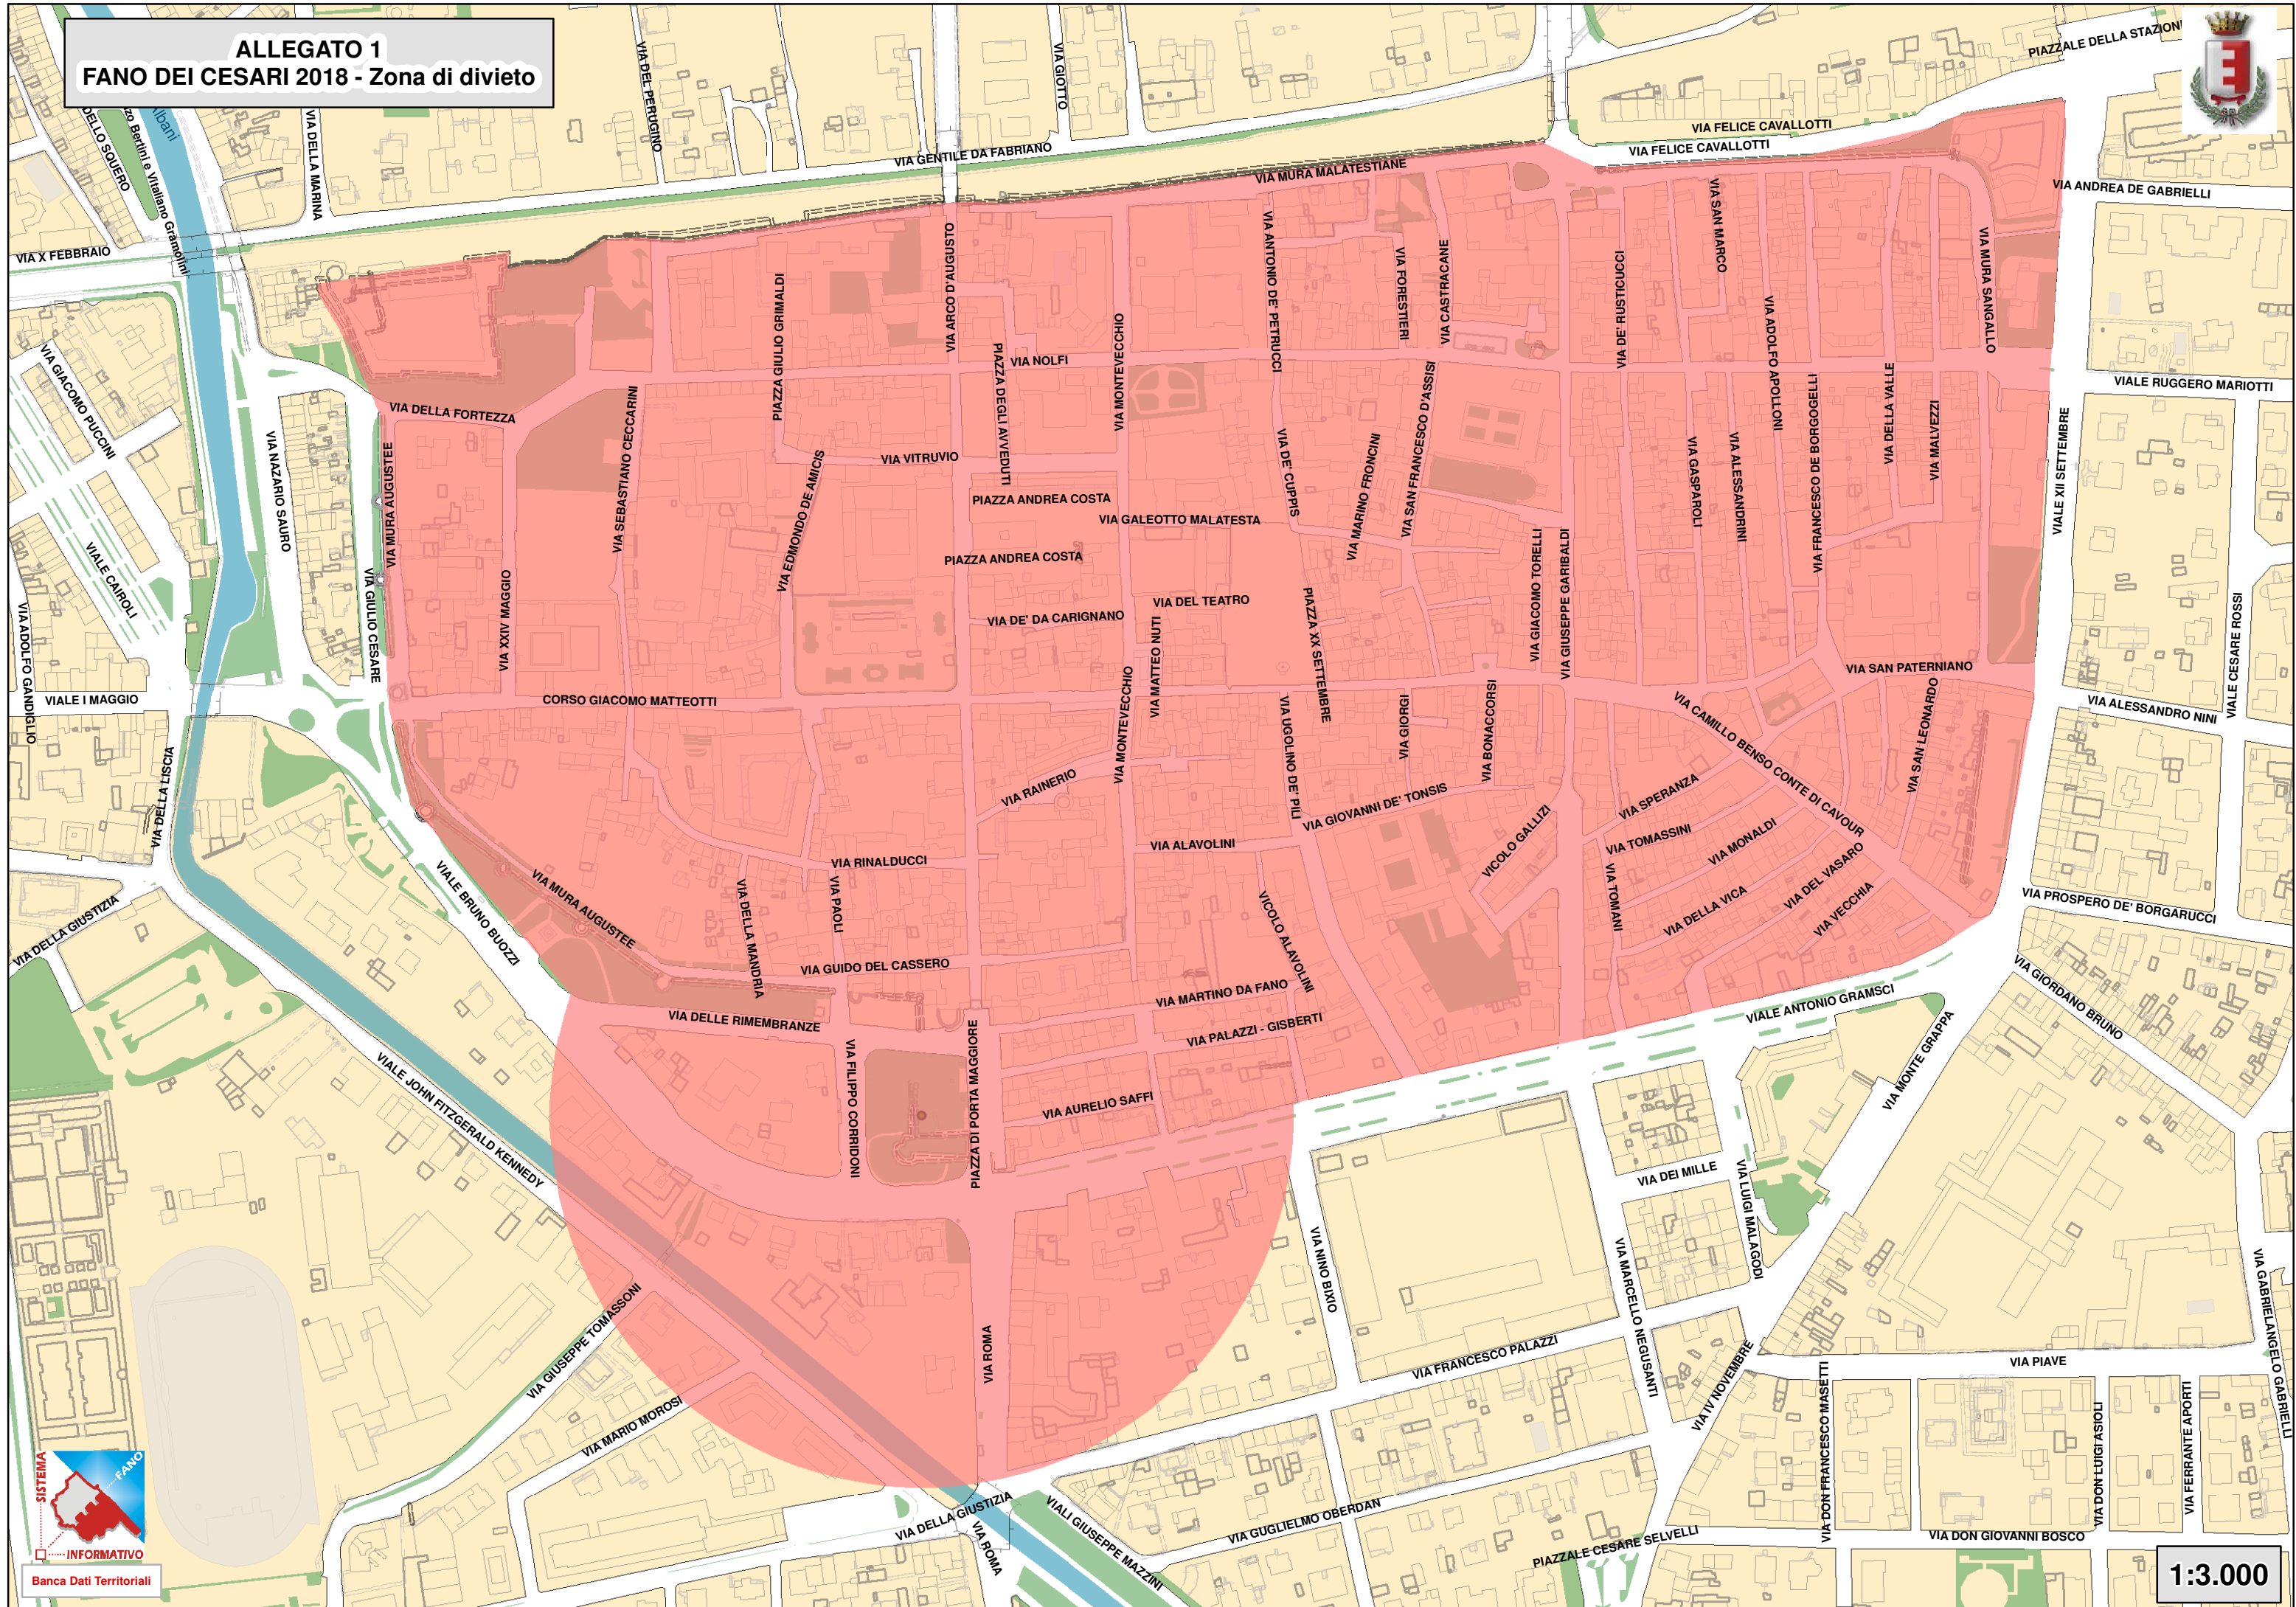

ALLEGATO 1
FANO DEI CESARI 2018 - Zona di divieto

1:3.000