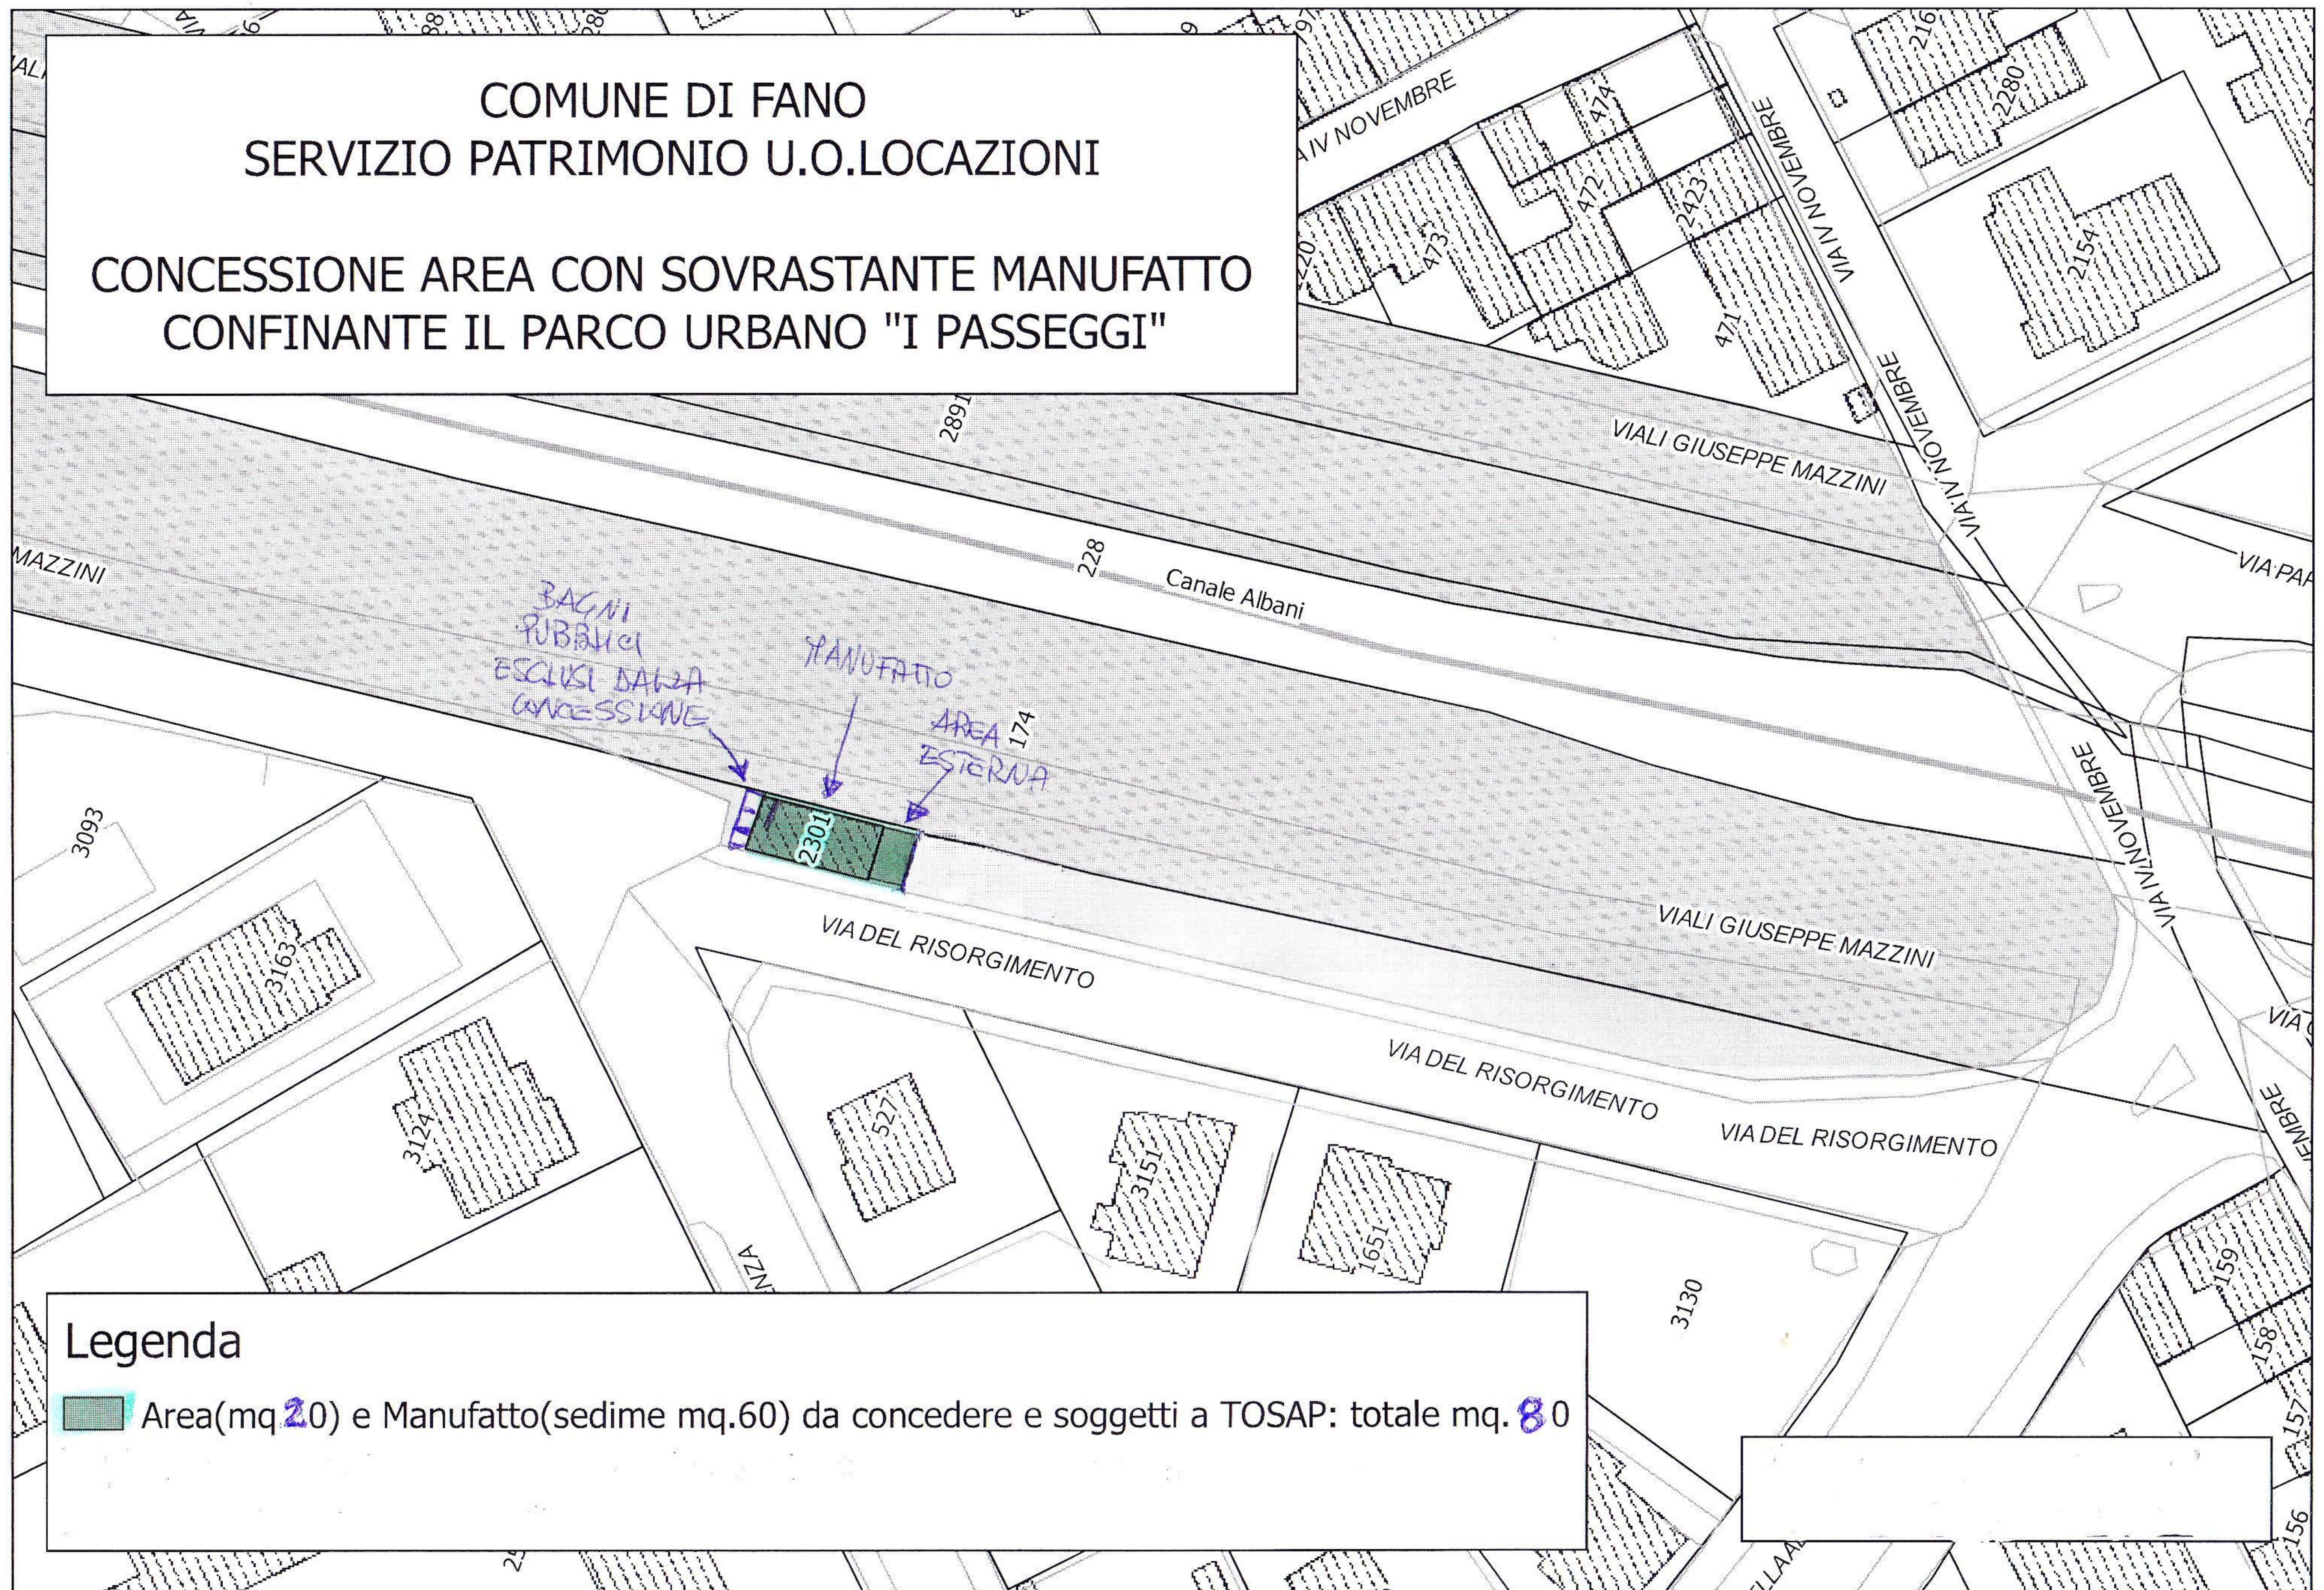

COMUNE DI FANO  
SERVIZIO PATRIMONIO U.O.LOCAZIONI

CONCESSIONE AREA CON SOVRASTANTE MANUFATTO  
CONFINANTE IL PARCO URBANO "I PASSEGGI"

Legenda

Area(mq. 20) e Manufatto(sedime mq.60) da concedere e soggetti a TOSAP: totale mq. 80